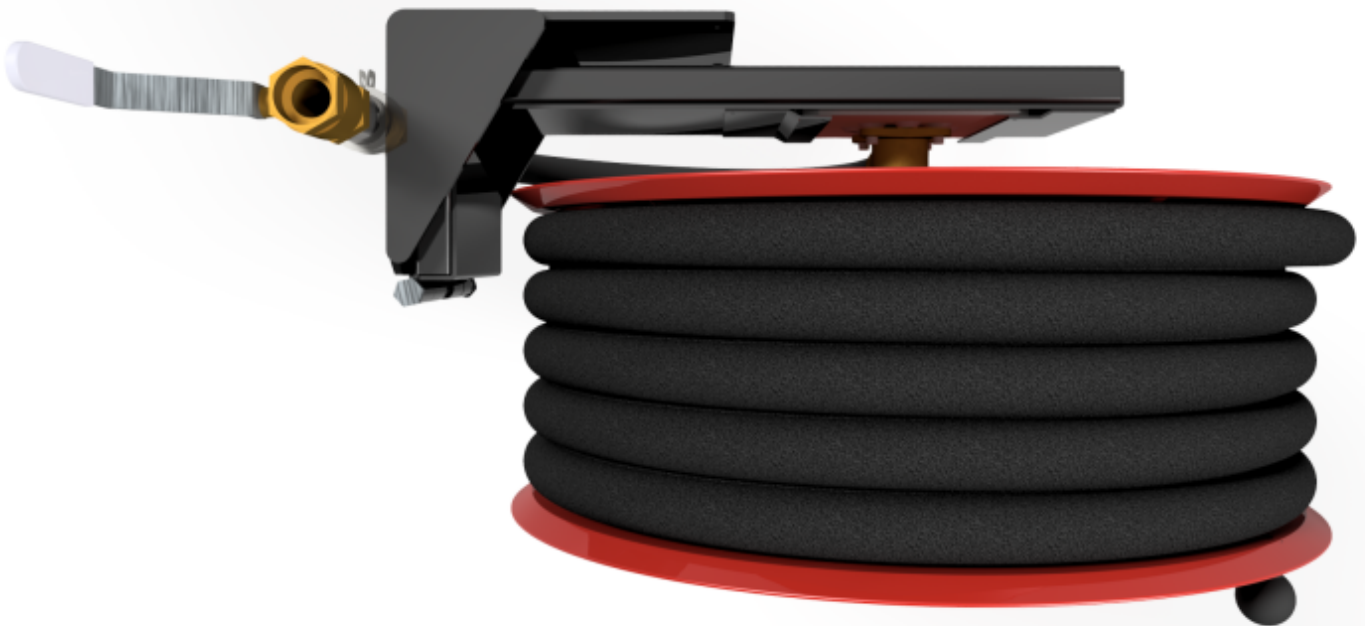

PV-25 Kela 550/150 19mm/25m, kääntöv. - Pikapalopostikela + kääntövarsi

PV-25 Kela 550/150 19mm/25m, kääntöv. - Pikapalopostikela + kääntövarsi

Pikapalopostikela kääntövarrella Pikapalopostiksi suunniteltu letkukela, jossa on letkun purkamista ja kelausta helpottava kääntövarsi (ulkonema 750 mm). Jatkuvaan käyttöön suosittelemme teollisuusmallia. Sisältää palopostiletkun ja suora-/sumusuihkuputken, 1" sulkuventtiilin, yhdysletkun ja takaisinkelausnupin. Jos käyttötarkoitus on jokin muu, valitse letkuyhdistelmä.

Features

LVI-numero	2956404
EN 671-1 / 2012 hyväksytty	kyllä
Letkun tyyppi	kevytletku
Letkun pituus (m)	25
Letkun halkaisija	19mm (3/4")
Korkeus (mm)	671
Leveys (mm)	749
Syvyys (mm)	346