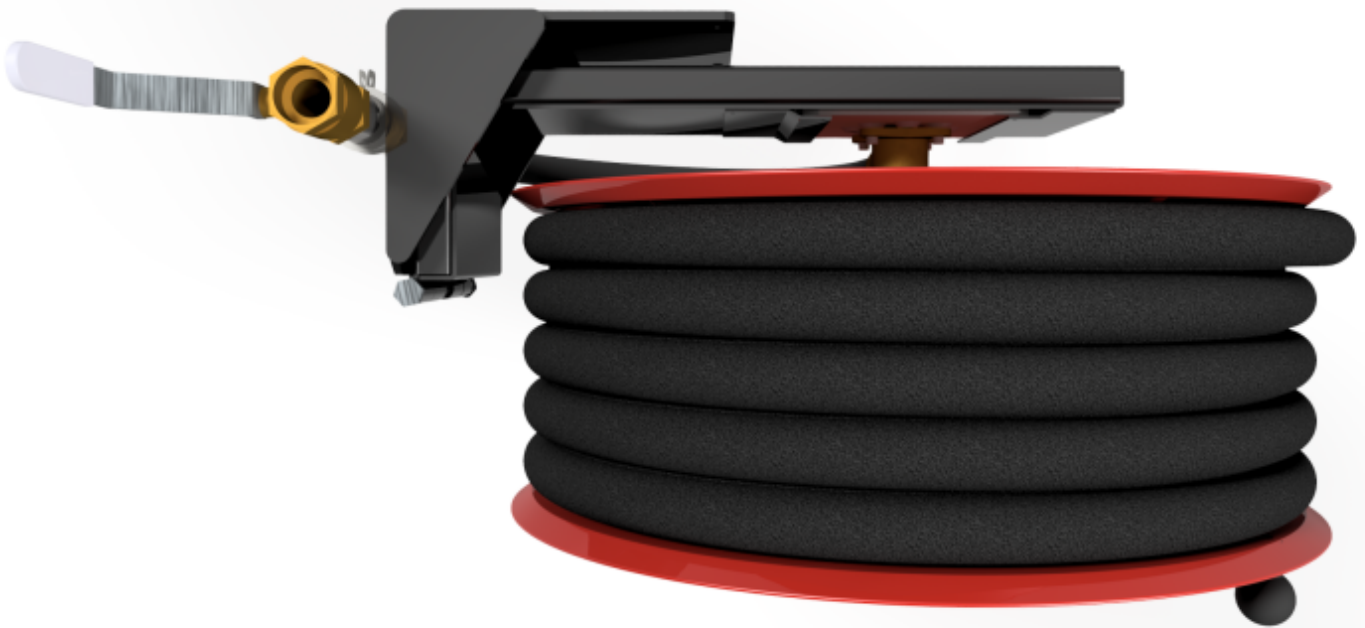

PV-25 Kela 550/150 19mm/25m, kääntöv. - Pikapalopostikela + kääntövarsi

PV-25 Kela 550/150 19mm/25m, kääntöv. - Pikapalopostikela + kääntövarsi

Pikapalopostikela kääntövarrella Pikapalopostiksi suunniteltu letkukela, jossa on letkun purkamista ja kelausta helpottava kääntövarsi (ulkonema 750 mm). Jatkuvaan käyttöön suosittelemme teollisuusmallia. Sisältää palopostiletkun ja suora-/sumusuihkuputken, 1" sulkuventtiilin, yhdysletkun ja takaisinkelausnupin. Jos käyttötarkoitus on jokin muu, valitse letkuyhdistelmä.

Features

LVI-numero	2956404
EN 671-1 / 2012 hyväksytty	kyllä
Letkun tyyppi	kevytletku
Letkun pituus (m)	25
Letkun halkaisija	19mm (3/4")
Korkeus (mm)	671
Leveys (mm)	749
Syvyys (mm)	346