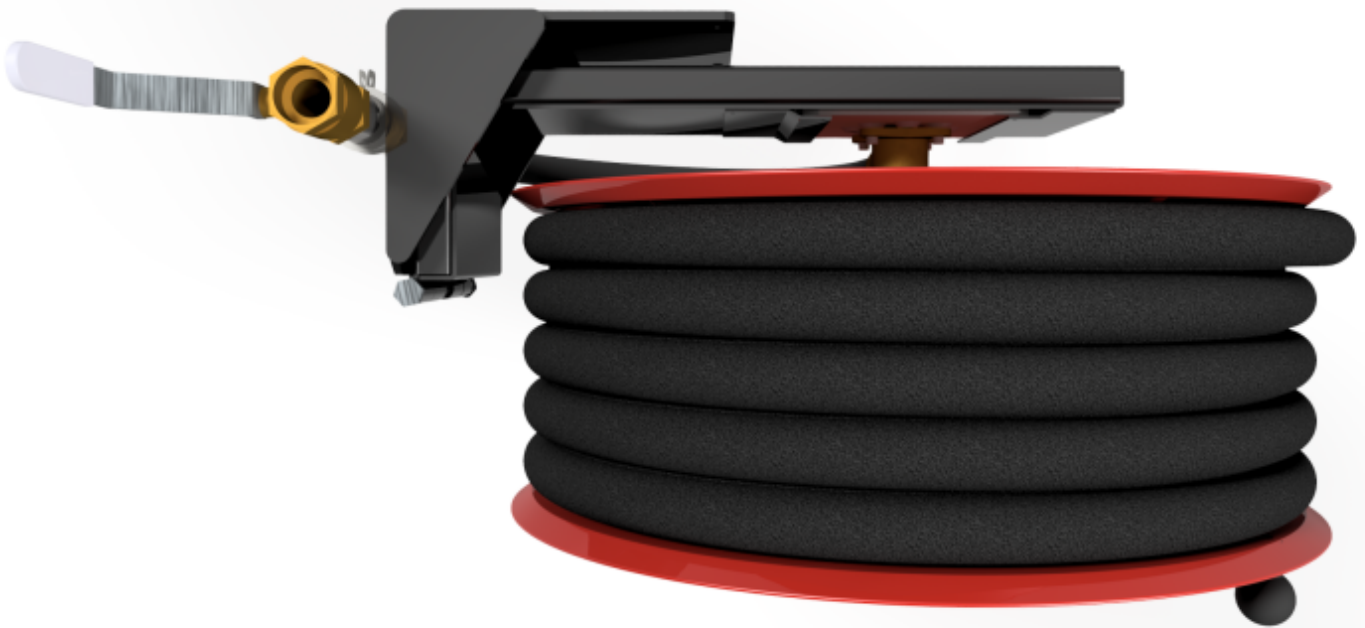

PV-25 Kela 550/150 19mm/25m, PVC, kääntöv. - Pikapalopostikela + kääntövarsi

PV-25 Kela 550/150 19mm/25m, PVC, kääntöv. - Pikapalopostikela + kääntövarsi

Pikapalopostikela kääntövarrella Pikapalopostiksi suunniteltu letkukela, jossa on letkun purkamista ja kelausta helpottava kääntövarsi (ulkonema 750 mm). Jatkuvaan käyttöön suosittelemme teollisuusmallia. Sisältää palopostiletkun ja suora-/sumusuihkuputken, 1" sulkuventtiilin, yhdysletkun ja takaisinkelausnupin. Jos käyttötarkoitus on jokin muu, valitse letkuyhdistelmä.

Features

EN 671-1 / 2012 hyväksytty	kyllä
Letkun tyyppi	PVC
Letkun pituus (m)	25
Letkun halkaisija	19mm (3/4")
Korkeus (mm)	671
Leveys (mm)	749
Syvyys (mm)	346