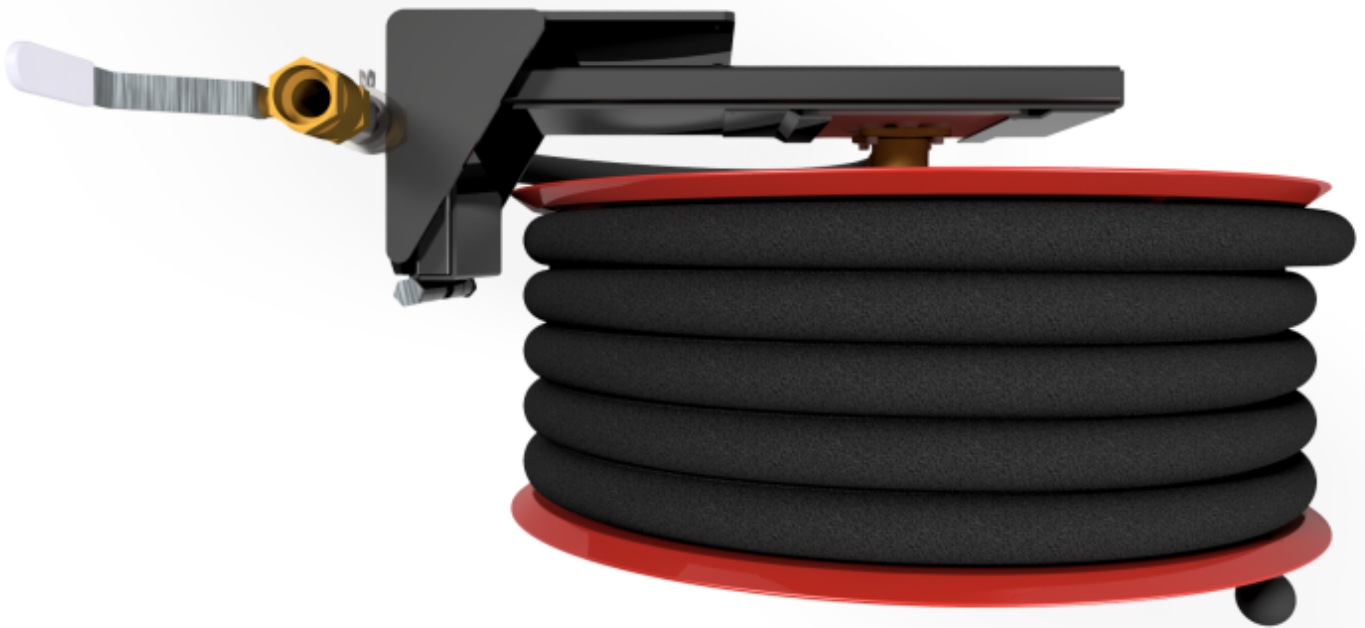

PV-25 Kela 550/150 19mm/30m, kääntöv. - Pikapalopostikela + kääntövarsi

PV-25 Kela 550/150 19mm/30m, kääntöv. - Pikapalopostikela + kääntövarsi

Pikapalopostikela kääntövarrella Pikapalopostiksi suunniteltu letkukela, jossa on letkun purkamista ja kelausta helpottava kääntövarsi (ulkonema 750 mm). Jatkuvaan käyttöön suosittelemme teollisuusmallia. Sisältää palopostiletkun ja suora-/sumusuihkuputken, 1" sulkuventtiilin, yhdysletkun ja takaisinkelausnupin. Jos käyttötarkoitus on jokin muu, valitse letkuyhdistelmä.

Features

LVI-numero	2956406
EN 671-1 / 2012 hyväksytty	kyllä
Letkun tyyppi	kevytletku
Letkun pituus (m)	30
Letkun halkaisija	19mm (3/4")
Korkeus (mm)	671
Leveys (mm)	749
Syvyys (mm)	346