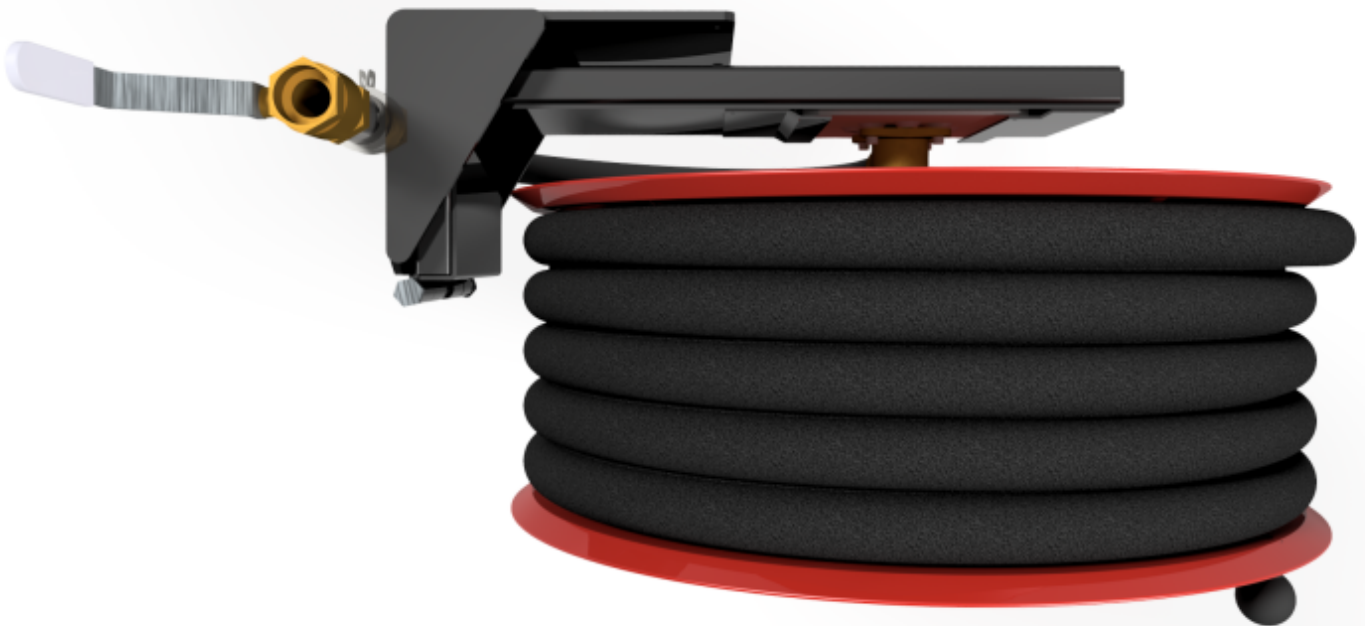

PV-25 Kela 550/150 19mm/30m, PVC, kääntöv. - Pikapalopostikela + kääntövarsi

PV-25 Kela 550/150 19mm/30m, PVC, kääntöv. - Pikapalopostikela + kääntövarsi

Pikapalopostikela kääntövarrella Pikapalopostiksi suunniteltu letkukela, jossa on letkun purkamista ja kelausta helpottava kääntövarsi (ulkonema 750 mm). Jatkuvaan käyttöön suosittelemme teollisuusmallia. Sisältää palopostiletkun ja suora-/sumusuihkuputken, 1" sulkuventtiilin, yhdysletkun ja takaisinkelausnupin. Jos käyttötarkoitus on jokin muu, valitse letkuyhdistelmä.

Features

EN 671-1 / 2012 hyväksytty	kyllä
Letkun tyyppi	PVC
Letkun pituus (m)	30
Letkun halkaisija	19mm (3/4")
Korkeus (mm)	671
Leveys (mm)	749
Syvyys (mm)	346