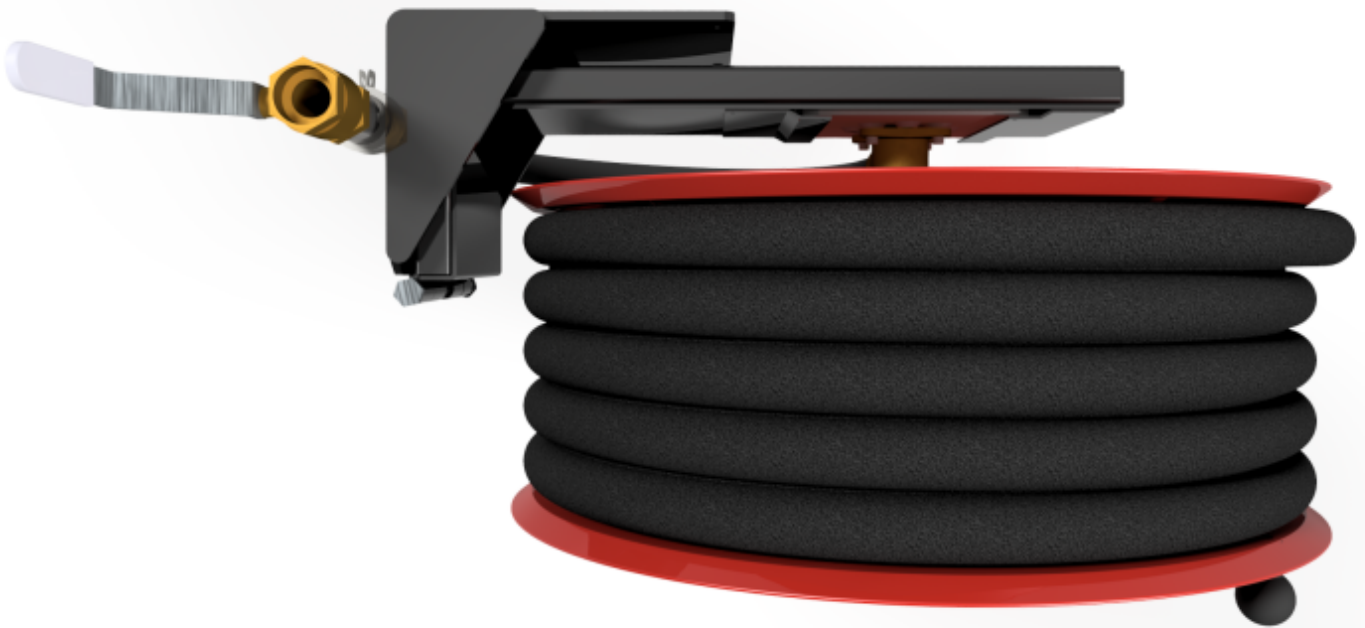

PV-25 Kela 550/200 19mm/40m, kääntöv. - Kasteluletkukela + kääntövarsi

PV-25 Kela 550/200 19mm/40m, kääntöv. - Kasteluletkukela + kääntövarsi

Pesu- ja kastelukäyttöön suunniteltu letkukela kääntövarrella Kastelu- ja pesukäyttöön suunniteltu letkukela, jossa on letkun purkamista ja kelausta helpottava kääntövarsi (ulkonema 750 mm). Jatkuvaan käyttöön suosittelemme teollisuusmallia. Sisältää letkun ja suora-/sumusuihkuputken, 1" sulkuventtiilin, yhdysletkun ja takaisinkelausnupin. Jos käyttötarkoitus on jokin muu, valitse letkuyhdistelmä.

Features

LVI-numero	2956408
EN 671-1 / 2012 hyväksytty	ei
Letkun tyyppi	kevytletku
Letkun pituus (m)	40
Letkun halkaisija	19mm (3/4")
Korkeus (mm)	671
Leveys (mm)	749
Syvyys (mm)	346