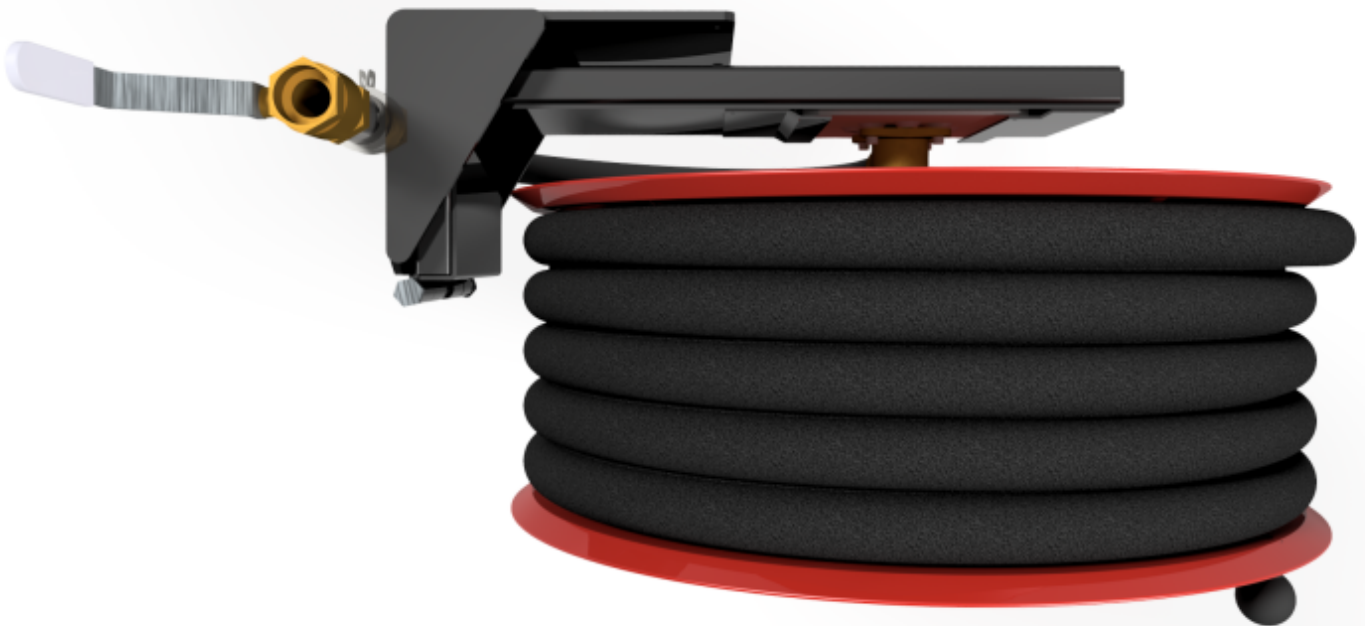

PV-25 Kela 550/200 19mm/40m, PVC, kääntöv. - Kasteluletkukela + kääntövarsi

PV-25 Kela 550/200 19mm/40m, PVC, kääntöv. - Kasteluletkukela + kääntövarsi

Pesu- ja kastelukäyttöön suunniteltu letkukela kääntövarrella Kastelu- ja pesukäyttöön suunniteltu letkukela, jossa on letkun purkamista ja kelausta helpottava kääntövarsi (ulkonema 750 mm). Jatkuvaan käyttöön suosittelemme teollisuusmallia. Sisältää letkun ja suora-/sumusuihkuputken, 1" sulkuventtiilin, yhdysletkun ja takaisinkelausnupin. Jos käyttötarkoitus on jokin muu, valitse letkuyhdistelmä.

Features

EN 671-1 / 2012 hyväksytty	ei
Letkun tyyppi	PVC
Letkun pituus (m)	40
Letkun halkaisija	19mm (3/4")
Korkeus (mm)	671
Leveys (mm)	749
Syvyys (mm)	346