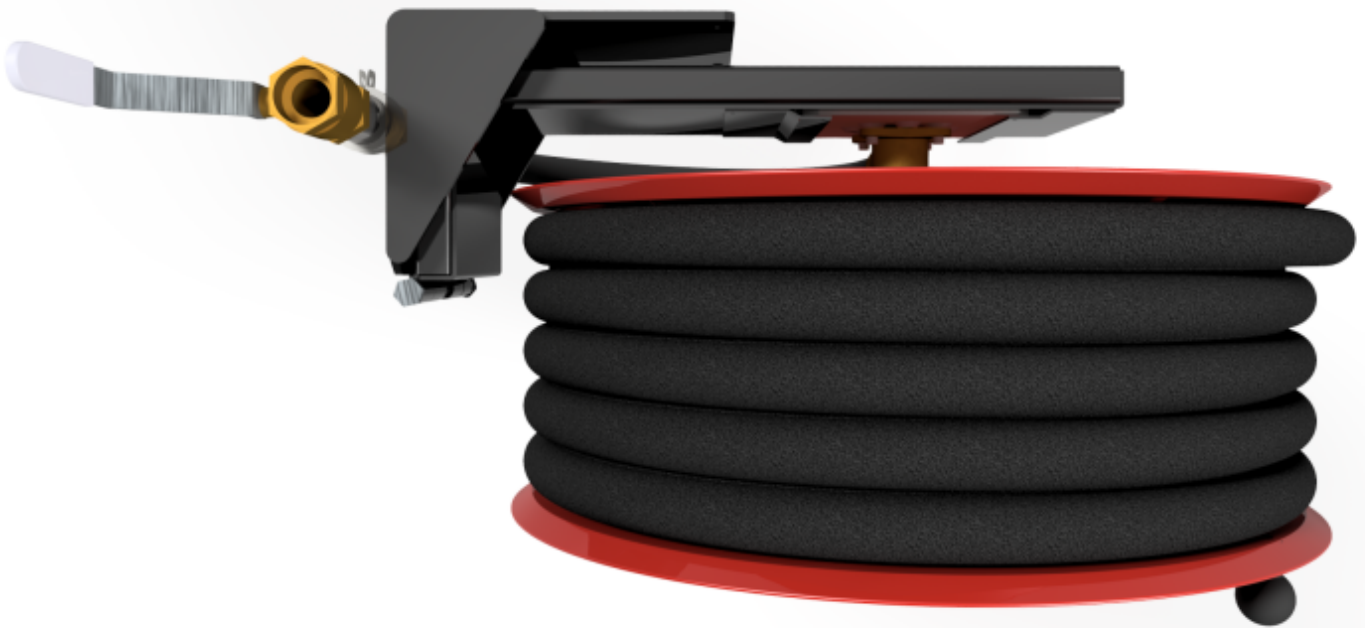

PV-25 Kela 550/200 19mm/45m, kääntöv. - Kasteluletkukela + kääntövarsi

PV-25 Kela 550/200 19mm/45m, kääntöv. - Kasteluletkukela + kääntövarsi

Pesu- ja kastelukäyttöön suunniteltu letkukela kääntövarrella Kastelu- ja pesukäyttöön suunniteltu letkukela, jossa on letkun purkamista ja kelausta helpottava kääntövarsi (ulkonema 750 mm). Jatkuvaan käyttöön suosittelemme teollisuusmallia. Sisältää letkun ja suora-/sumusuihkuputken, 1" sulkuventtiilin, yhdysletkun ja takaisinkelausnupin. Jos käyttötarkoitus on jokin muu, valitse letkuyhdistelmä.

Features

LVI-numero	2956410
EN 671-1 / 2012 hyväksyty	ei
Letkun tyyppi	kevytletku
Letkun pituus (m)	45
Letkun halkaisija	19mm (3/4")
Korkeus (mm)	671
Leveys (mm)	749
Syvyys (mm)	346