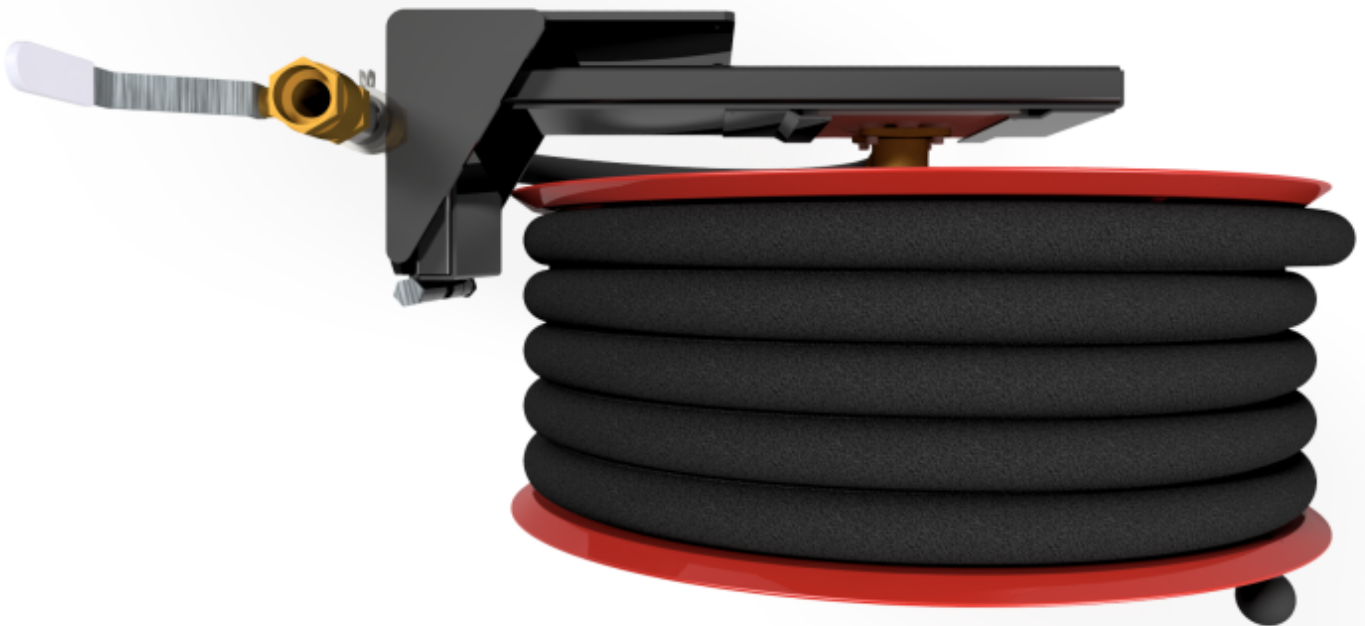

PV-25 Kela 550/200 19mm/45m, kääntöv. - Kasteluletkukela + kääntövarsi

PV-25 Kela 550/200 19mm/45m, kääntöv. - Kasteluletkukela + kääntövarsi

Pesu- ja kastelukäyttöön suunniteltu letkukela kääntövarrella Kastelu- ja pesukäyttöön suunniteltu letkukela, jossa on letkun purkamista ja kelausta helpottava kääntövarsi (ulkonema 750 mm). Jatkuvaan käyttöön suosittelemme teollisuusmallia. Sisältää letkun ja suora-/sumusuihkuputken, 1" sulkuventtiilin, yhdysletkun ja takaisinkelausnupin. Jos käyttötarkoitus on jokin muu, valitse letkuyhdistelmä.

Features

| | |
|----------------------------|-------------|
| LVI-numero | 2956410 |
| EN 671-1 / 2012 hyväksytty | ei |
| Letkun tyyppi | kevytletku |
| Letkun pituus (m) | 45 |
| Letkun halkaisija | 19mm (3/4") |
| Korkeus (mm) | 671 |
| Leveys (mm) | 749 |
| Syvyys (mm) | 346 |