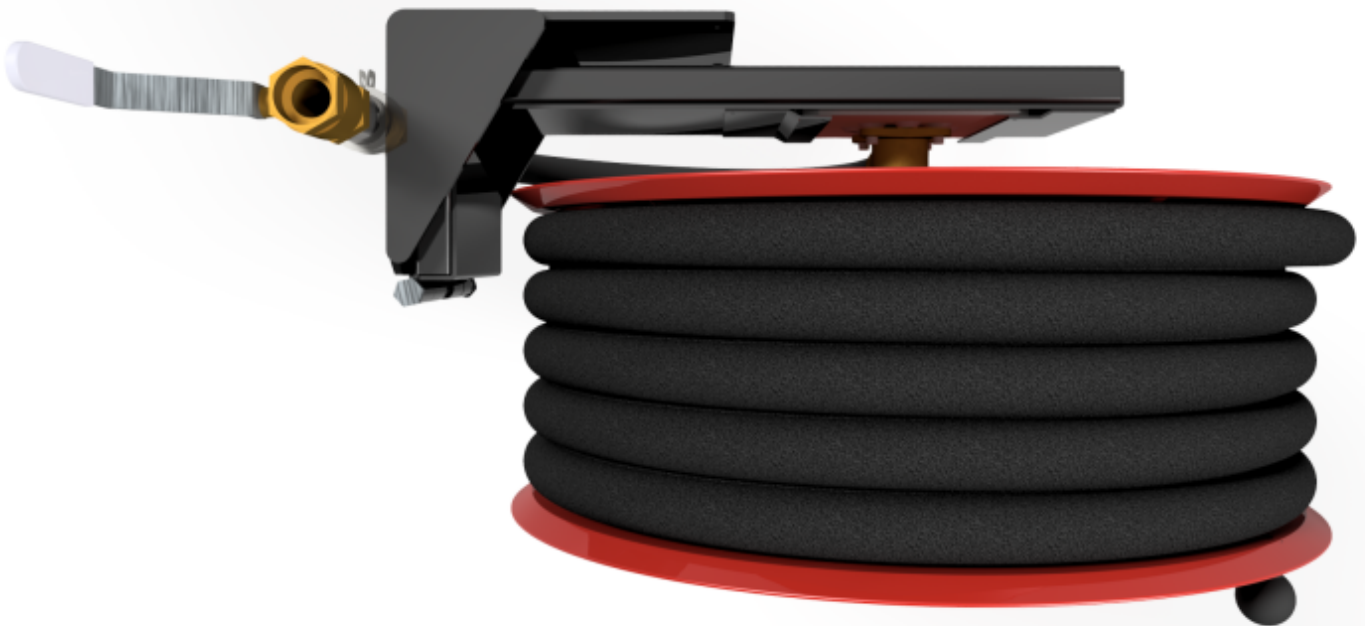

PV-25 Kela 550/200 19mm/45m, PVC, kääntöv. - Kasteluletkukela + kääntövarsi

PV-25 Kela 550/200 19mm/45m, PVC, kääntöv. - Kasteluletkukela + kääntövarsi

Pesu- ja kastelukäyttöön suunniteltu letkukela kääntövarrella Kastelu- ja pesukäyttöön suunniteltu letkukela, jossa on letkun purkamista ja kelausta helpottava kääntövarsi (ulkonema 750 mm). Jatkuvaan käyttöön suosittelemme teollisuusmallia. Sisältää letkun ja suora-/sumusuihkuputken, 1" sulkuventtiilin, yhdysletkun ja takaisinkelausnupin. Jos käyttötarkoitus on jokin muu, valitse letkuyhdistelmä.

Features

EN 671-1 / 2012 hyväksytty	ei
Letkun tyyppi	PVC
Letkun pituus (m)	45
Letkun halkaisija	19mm (3/4")
Korkeus (mm)	671
Leveys (mm)	749
Syvyys (mm)	346