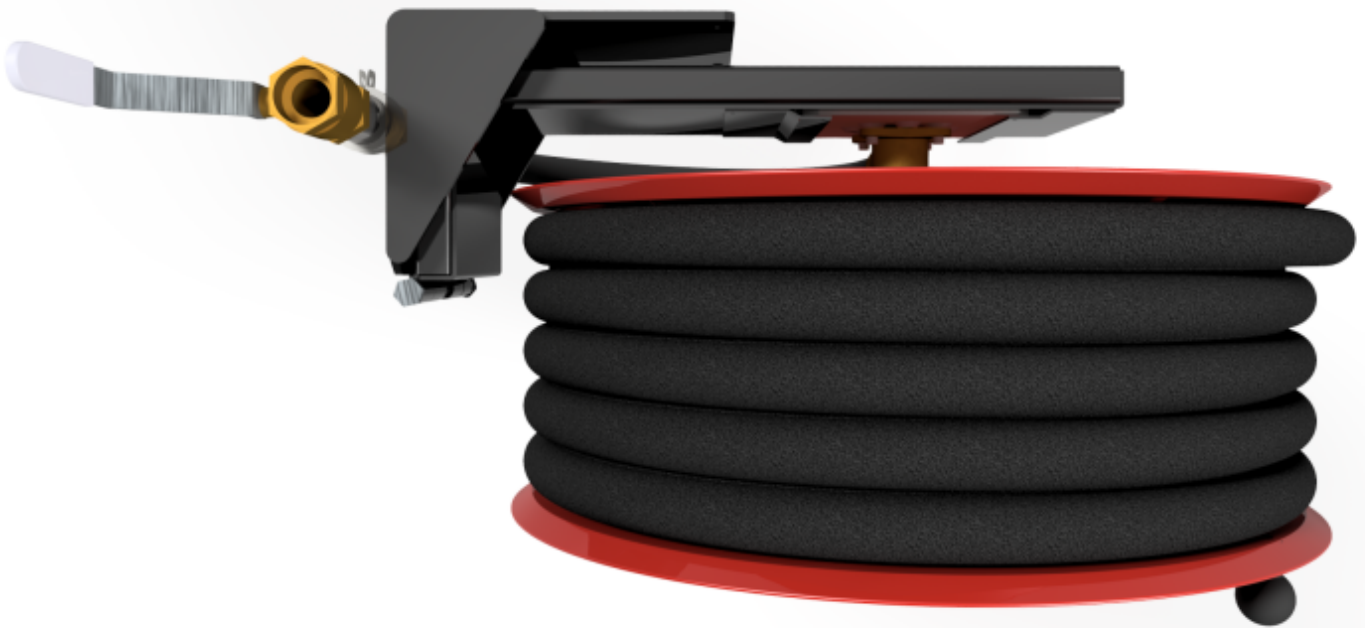

PV-25 Kela 550/150 25mm/20m, kääntöv. - Pikapalopostikela + kääntövarsi

PV-25 Kela 550/150 25mm/20m, kääntöv. - Pikapalopostikela + kääntövarsi

Pikapalopostikela kääntövarrella Pikapalopostiksi suunniteltu letkukela, jossa on letkun purkamista ja kelausta helpottava kääntövarsi (ulkonema 750 mm). Jatkuvaan käyttöön suosittelemme teollisuusmallia. Sisältää palopostiletkun ja suora-/sumusuihkuputken, 1" sulkuventtiilin, yhdysletkun ja takaisinkelausnupin. Jos käyttötarkoitus on jokin muu, valitse letkuyhdistelmä.

Features

LVI-numero	2956412
EN 671-1 / 2012 hyväksytty	kyllä
Letkun tyyppi	kevytletku
Letkun pituus (m)	20
Letkun halkaisija	25mm (1")
Korkeus (mm)	671
Leveys (mm)	749
Syvyys (mm)	346