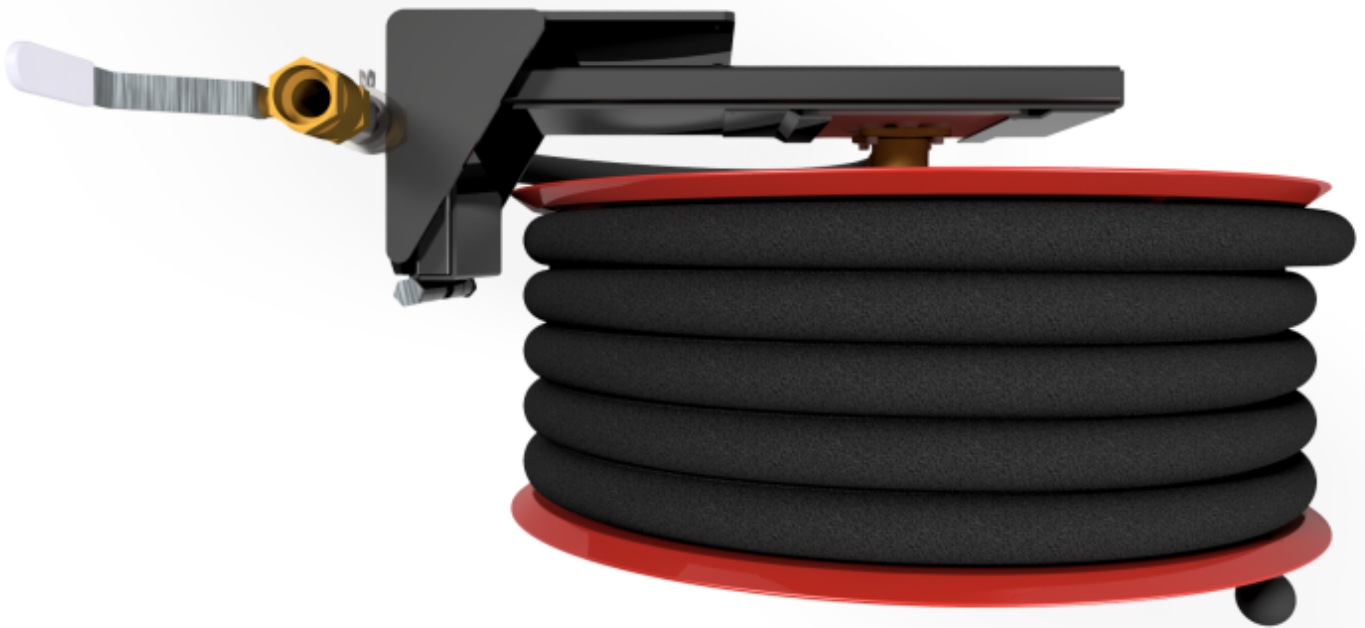

PV-25 Kela 550/150 25mm/20m, PVC, kääntöv. - Pikapalopostikela + kääntövarsi

PV-25 Kela 550/150 25mm/20m, PVC, kääntöv. - Pikapalopostikela + kääntövarsi

Pikapalopostikela kääntövarrella Pikapalopostiksi suunniteltu letkukela, jossa on letkun purkamista ja kelausta helpottava kääntövarsi (ulkonema 750 mm). Jatkuvaan käyttöön suosittelemme teollisuusmallia. Sisältää palopostiletkun ja suora-/sumusuihkuputken, 1" sulkuventtiilin, yhdysletkun ja takaisinkelausnupin. Jos käyttötarkoitus on jokin muu, valitse letkuyhdistelmä.

Features

EN 671-1 / 2012 hyväksytty	kyllä
Letkun tyyppi	PVC
Letkun pituus (m)	20
Letkun halkaisija	25mm (1")
Korkeus (mm)	671
Leveys (mm)	749
Syvyys (mm)	346