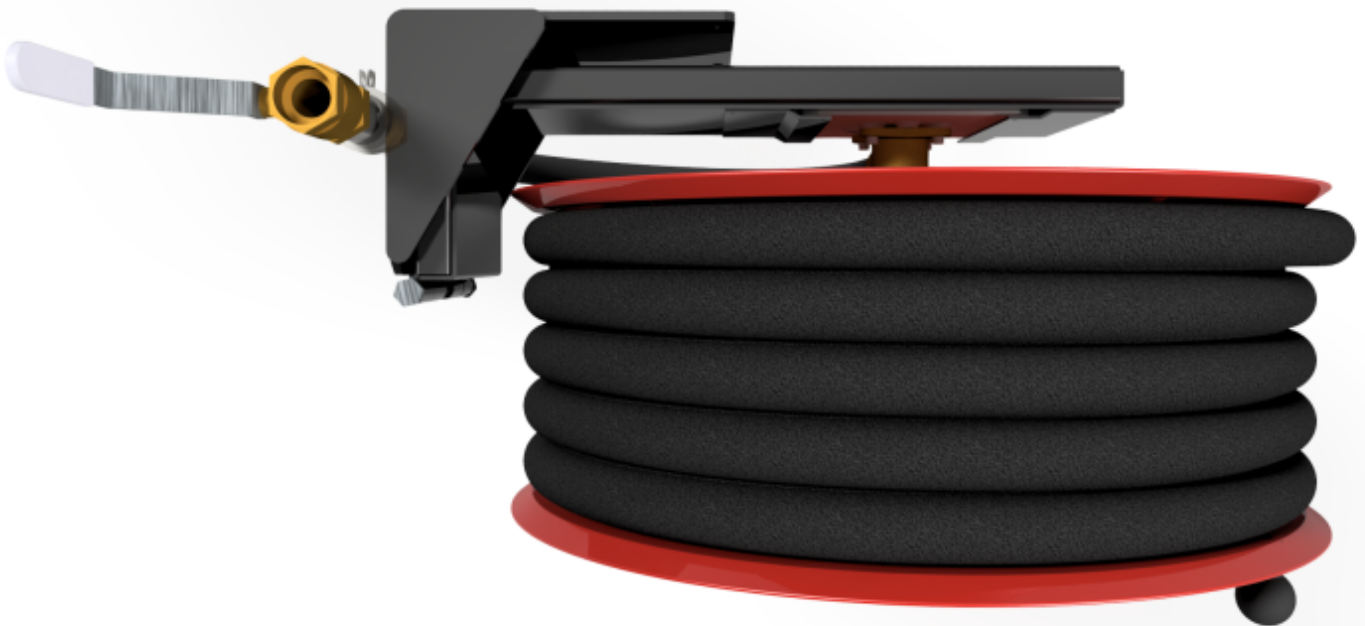

## PV-25 Kela 550/150 25mm/20m, PVC, kääntöv. - Pikapalopostikela + kääntövarsi

---

## PV-25 Kela 550/150 25mm/20m, PVC, kääntöv. - Pikapalopostikela + kääntövarsi

Pikapalopostikela kääntövarrella Pikapalopostiksi suunniteltu letkukela, jossa on letkun purkamista ja kelausta helpottava kääntövarsi (ulkonema 750 mm). Jatkuvaan käyttöön suosittelemme teollisuusmallia. Sisältää palopostiletkun ja suora-/sumusuihkuputken, 1" sulkuventtiilin, yhdysletkun ja takaisinkelausnupin. Jos käyttötarkoitus on jokin muu, valitse letkuyhdistelmä.

### Features

EN 671-1 / 2012 hyväksytty	kyllä
Letkun tyyppi	PVC
Letkun pituus (m)	20
Letkun halkaisija	25mm (1")
Korkeus (mm)	671
Leveys (mm)	749
Syvyys (mm)	346