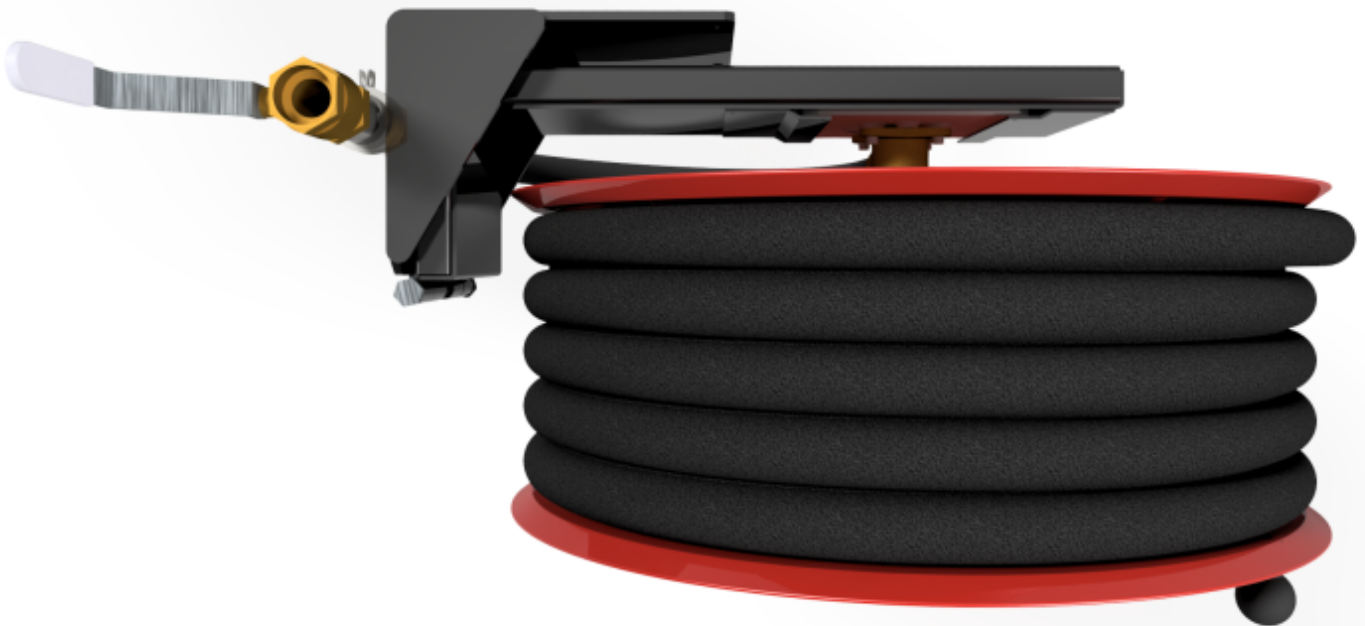

## PV-25 Kela 550/150 25mm/25m, kääntöv. - Pikapalopostikela + kääntövarsi

---

## PV-25 Kela 550/150 25mm/25m, kääntöv. - Pikapalopostikela + kääntövarsi

Pikapalopostikela kääntövarrella Pikapalopostiksi suunniteltu letkukela, jossa on letkun purkamista ja kelausta helpottava kääntövarsi (ulkonema 750 mm). Jatkuvaan käyttöön suosittelemme teollisuusmallia. Sisältää palopostiletkun ja suora-/sumusuihkuputken, 1" sulkuventtiilin, yhdysletkun ja takaisinkelausnupin. Jos käyttötarkoitus on jokin muu, valitse letkuyhdistelmä.

### Features

LVI-numero	2956414
EN 671-1 / 2012 hyväksytty	kyllä
Letkun tyyppi	kevytletku
Letkun pituus (m)	25
Letkun halkaisija	25mm (1")
Korkeus (mm)	671
Leveys (mm)	749
Syvyys (mm)	346