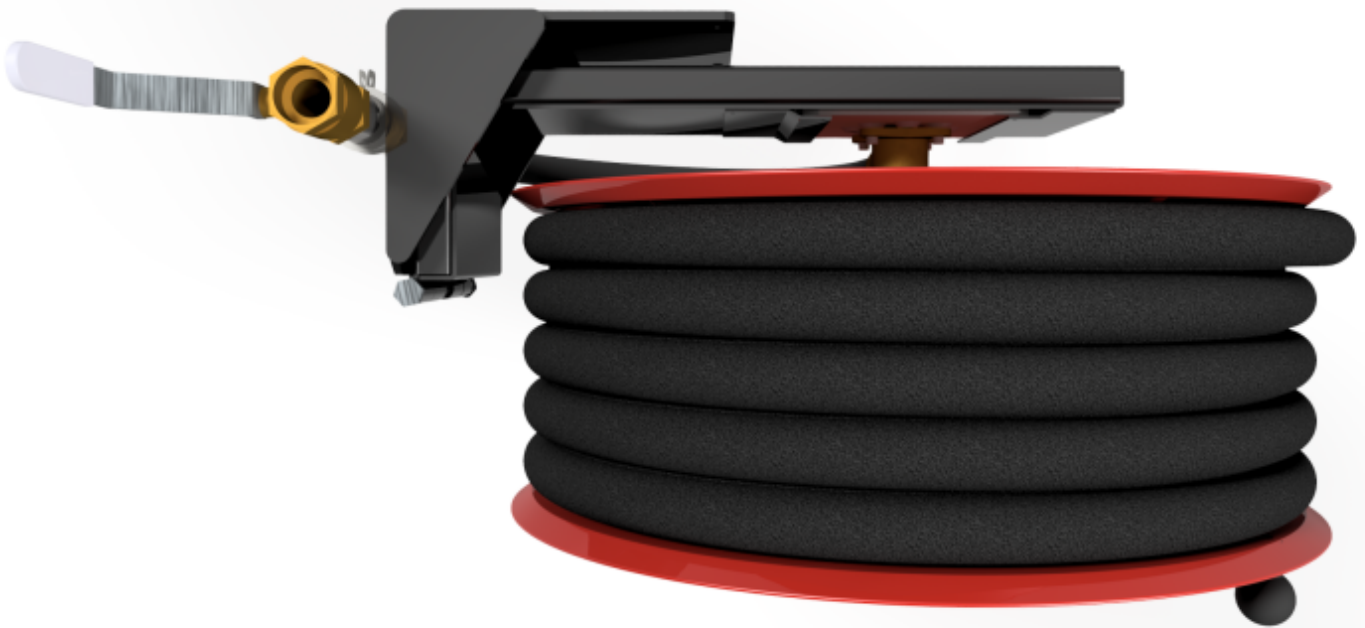

## PV-25 Kela 550/150 25mm/25m, kääntöv. - Pikapalopostikela + kääntövarsi

---

## PV-25 Kela 550/150 25mm/25m, kääntöv. - Pikapalopostikela + kääntövarsi

Pikapalopostikela kääntövarrella Pikapalopostiksi suunniteltu letkukela, jossa on letkun purkamista ja kelausta helpottava kääntövarsi (ulkonema 750 mm). Jatkuvaan käyttöön suosittelemme teollisuusmallia. Sisältää palopostiletkun ja suora-/sumusuihkuputken, 1" sulkuventtiilin, yhdysletkun ja takaisinkelausnupin. Jos käyttötarkoitus on jokin muu, valitse letkuyhdistelmä.

### Features

LVI-numero	2956414
EN 671-1 / 2012 hyväksytty	kyllä
Letkun tyyppi	kevytletku
Letkun pituus (m)	25
Letkun halkaisija	25mm (1")
Korkeus (mm)	671
Leveys (mm)	749
Syvyys (mm)	346