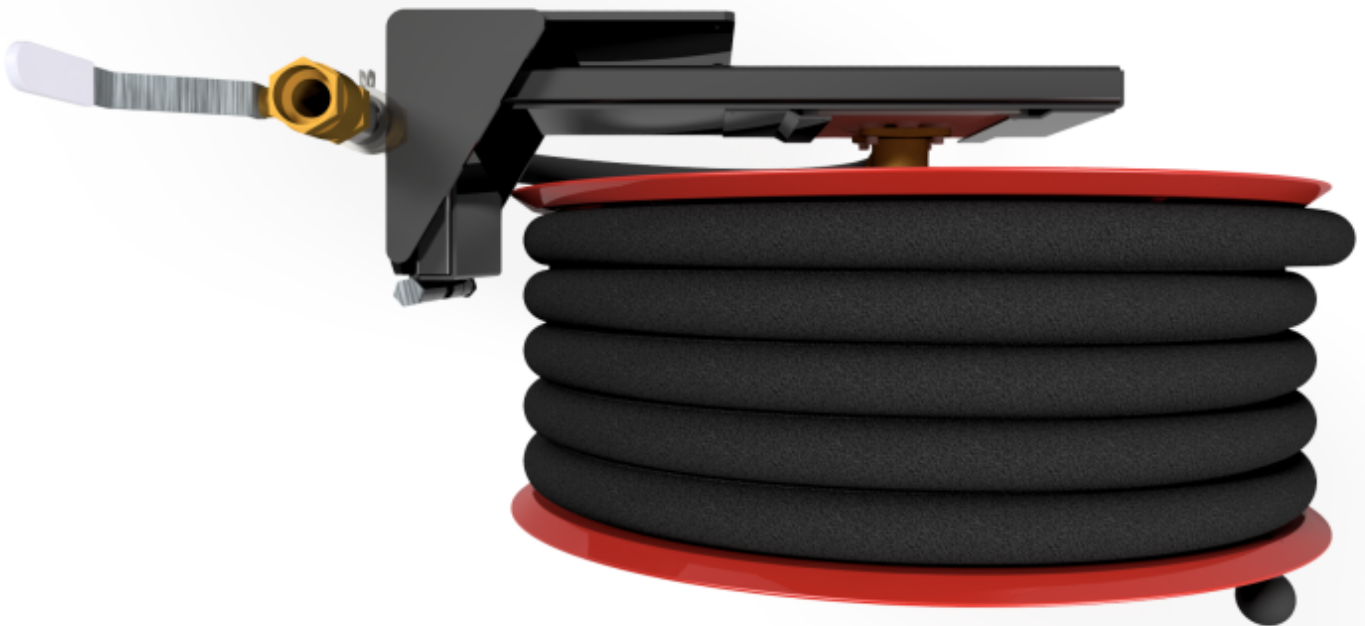

PV-25 Kela 550/200 25mm/25m, PVC, kääntöv. - Pikapalopostikela + kääntövarsi

PV-25 Kela 550/200 25mm/25m, PVC, kääntöv. - Pikapalopostikela + kääntövarsi

Pikapalopostikela kääntövarrella Pikapalopostiksi suunniteltu letkukela, jossa on letkun purkamista ja kelausta helpottava kääntövarsi (ulkonema 750 mm). Jatkuvaan käyttöön suosittelemme teollisuusmallia. Sisältää palopostiletkun ja suora-/sumusuihkuputken, 1" sulkuventtiilin, yhdysletkun ja takaisinkelausnupin. Jos käyttötarkoitus on jokin muu, valitse letkuyhdistelmä.

Features

EN 671-1 / 2012 hyväksytty	kyllä
Letkun tyyppi	PVC
Letkun pituus (m)	25
Letkun halkaisija	25mm (1")
Korkeus (mm)	671
Leveys (mm)	749
Syvyys (mm)	346