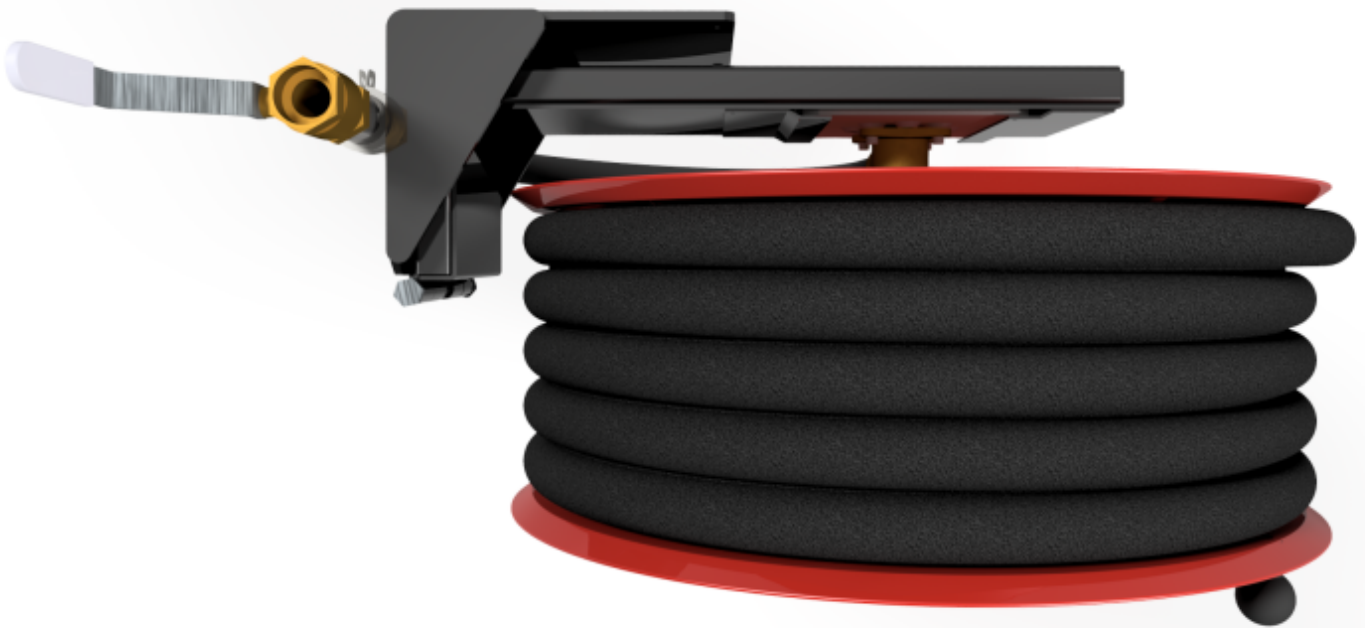

PV-25 Kela 550/200 25mm/25m, PVC, kääntöv. - Pikapalopostikela + kääntövarsi

PV-25 Kela 550/200 25mm/25m, PVC, kääntöv. - Pikapalopostikela + kääntövarsi

Pikapalopostikela kääntövarrella Pikapalopostiksi suunniteltu letkukela, jossa on letkun purkamista ja kelausta helpottava kääntövarsi (ulkonema 750 mm). Jatkuvaan käyttöön suosittelemme teollisuusmallia. Sisältää palopostiletkun ja suora-/sumusuihkuputken, 1" sulkuventtiilin, yhdysletkun ja takaisinkelausnupin. Jos käyttötarkoitus on jokin muu, valitse letkuyhdistelmä.

Features

EN 671-1 / 2012 hyväksytty	kyllä
Letkun tyyppi	PVC
Letkun pituus (m)	25
Letkun halkaisija	25mm (1")
Korkeus (mm)	671
Leveys (mm)	749
Syvyys (mm)	346