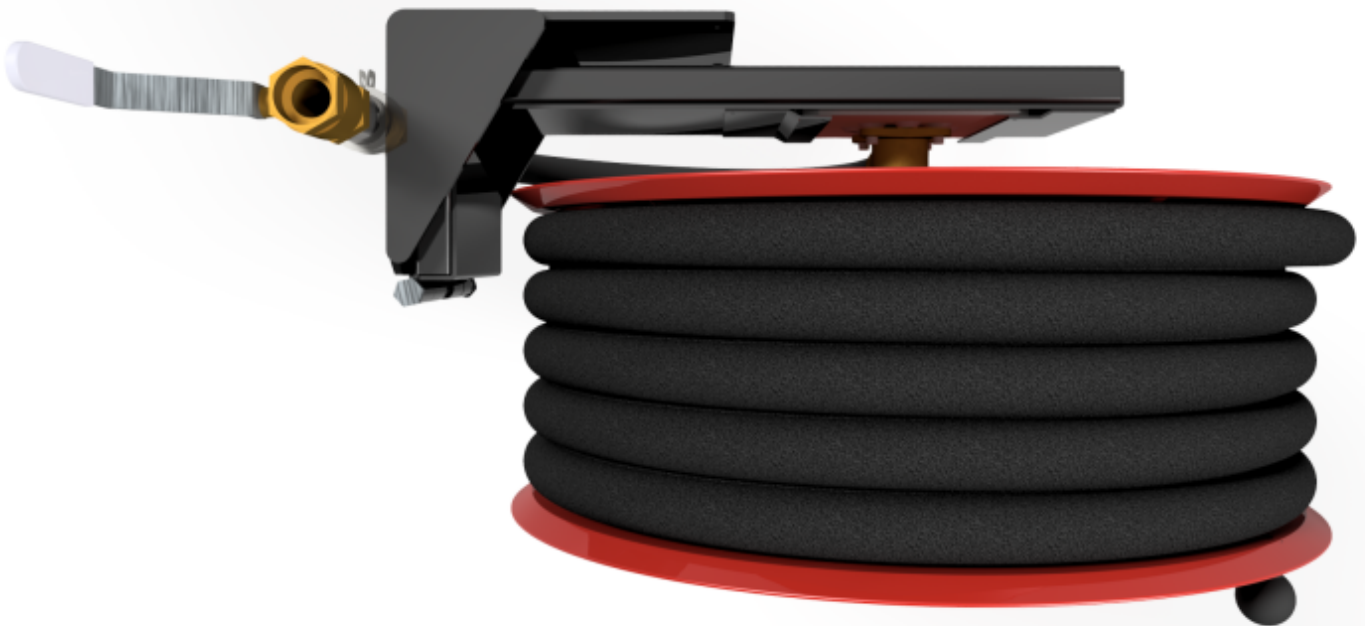

## PV-25 Kela 550/200 25mm/30m, kääntöv. - Pikapalopostikela + kääntövarsi

---

## PV-25 Kela 550/200 25mm/30m, kääntöv. - Pikapalopostikela + kääntövarsi

Pikapalopostikela kääntövarrella

Pikapalopostiksi suunniteltu letkukela, jossa on letkun purkamista ja kelausta helpottava kääntövarsi (ulkonema 750 mm). Jatkuvaan käyttöön suosittelemme teollisuusmallia. Sisältää palopostiletkun ja suora-/sumusuihkuputken, 1" sulkuventtiilin, yhdysletkun ja takaisinkelausnupin. Jos käyttötarkoitus on jokin muu, valitse letkuyhdistelmä.

### Features

LVI-numero	2956416
EN 671-1 / 2012 hyväksytty	kyllä
Letkun tyyppi	kevytletku
Letkun pituus (m)	30
Letkun halkaisija	25mm (1")
Korkeus (mm)	671
Leveys (mm)	749
Syvyys (mm)	346