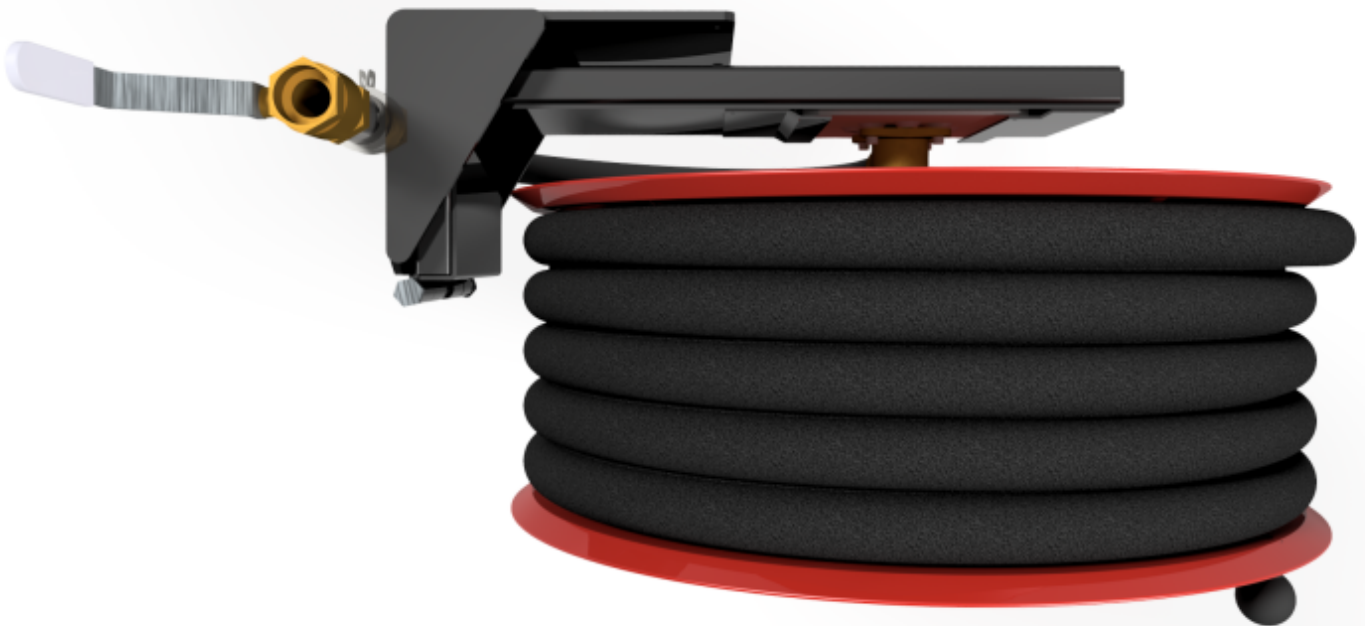

**PV-25 Kela 550/200 25mm/30m, PVC, kääntöv. - Pikapalopostikela + kääntövarsi**

---

## PV-25 Kela 550/200 25mm/30m, PVC, kääntöv. - Pikapalopostikela + kääntövarsi

Pikapalopostikela kääntövarrella

Pikapalopostiksi suunniteltu letkukela, jossa on letkun purkamista ja kelausta helpottava kääntövarsi (ulkonema 750 mm). Jatkuvaan käyttöön suosittelemme teollisuusmallia. Sisältää palopostiletkun ja suora-/sumusuihkuputken, 1" sulkuventtiilin, yhdysletkun ja takaisinkelausnupin. Jos käyttötarkoitus on jokin muu, valitse letkuyhdistelmä.

### Features

EN 671-1 / 2012 hyväksyty	kyllä
Letkun tyyppi	PVC
Letkun pituus (m)	30
Letkun halkaisija	25mm (1")
Korkeus (mm)	671
Leveys (mm)	749
Syvyys (mm)	346