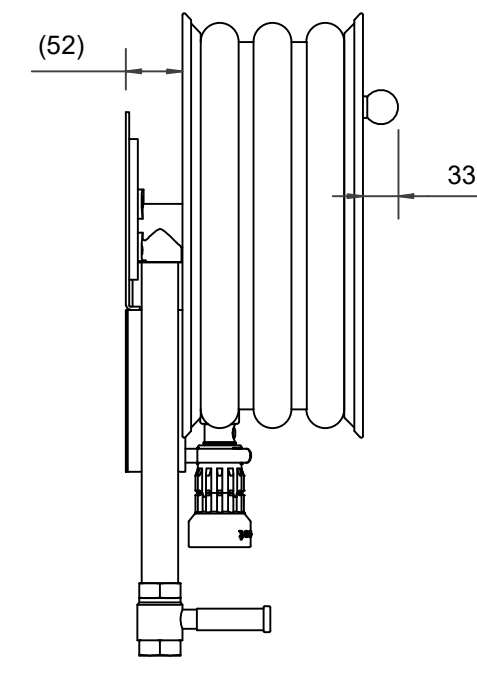

## PV-22 MiniReel 390/150, rød, 19mm/20m PVC - Slangerulle

---

**PV-22 MiniReel 390/150, rød, 19mm/20m PVC - Slangerule**

Meget lille slangeopruller med stålramme. Udstyret med vægbeslag, slangestyring, 1 afspærringsventil, tilslutningslange og tilbagespolingsknap. Rulle med 19 mm brandslange har en direkte/tågedyse, og rulle med 16 mm vandingslange har en vandingspistol. Maksimal slangestørrelse 12 mm/30 m, 16 mm/25 m og 19 mm/20 m

**Features**

EN 671-1 / 2012 godkendt	JA
Slangetype	PVC
Slangens længde	20
Slangens indre diameter	19 mm (3/4")

6 5 4 3 2 1

D

C

B

A

Dimension	
Reel	D
Reel 390/100	(205) mm
Reel 390/150	(255) mm