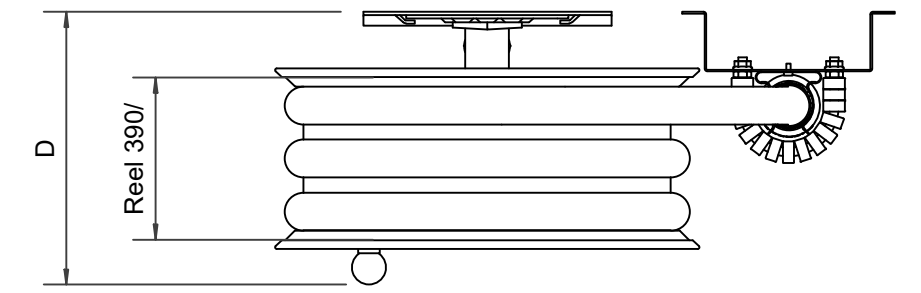

## PV-22 MiniReel 390/150, rød, 19mm/20m PVC - Slangerulle

---

**PV-22 MiniReel 390/150, rød, 19mm/20m PVC - Slangerule**

Meget lille slangeopruller med stålramme. Udstyret med vægbeslag, slangestyring, 1 afspærringsventil, tilslutningslange og tilbagespolingsknap. Rulle med 19 mm brandslange har en direkte/tågedyse, og rulle med 16 mm vandingslange har en vandingspistol. Maksimal slangestørrelse 12 mm/30 m, 16 mm/25 m og 19 mm/20 m

**Features**

EN 671-1 / 2012 godkendt	JA
Slangetype	PVC
Slangens længde	20
Slangens indre diameter	19 mm (3/4")

6 5 4 3 2 1

D

C

B

A

Dimension	
Reel	D
Reel 390/100	(205) mm
Reel 390/150	(255) mm