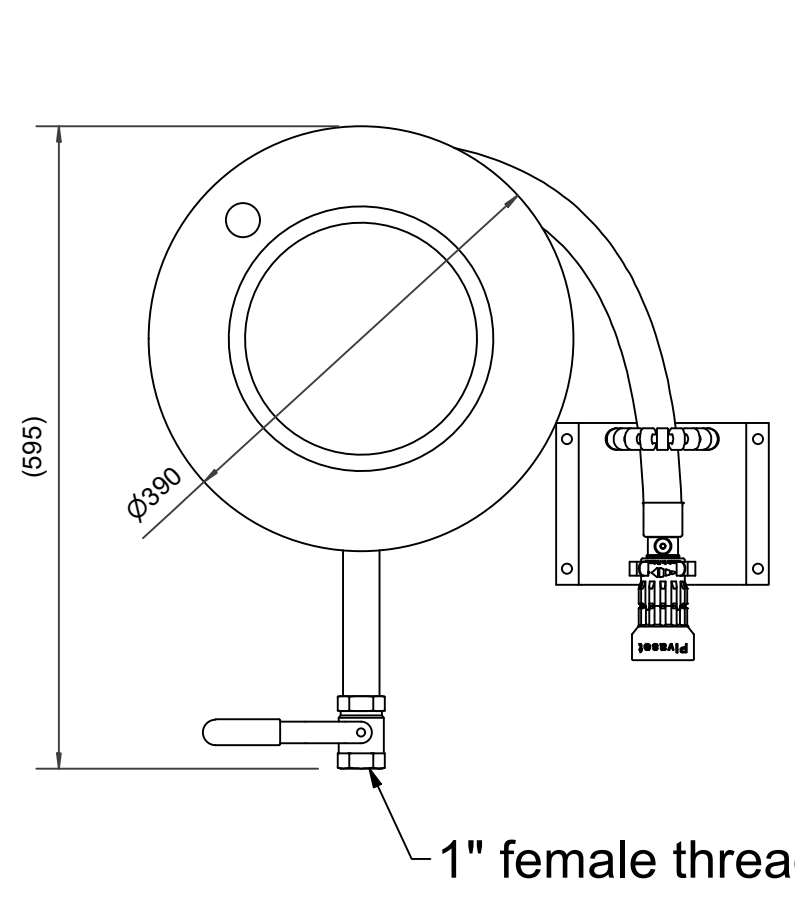

## PV-22 MiniReel 390/150, rød, 19mm/20m PVC - Slangerulle

---

**PV-22 MiniReel 390/150, rød, 19mm/20m PVC - Slangerule**

Meget lille slangeopruller med stålramme. Udstyret med vægbeslag, slangestyring, 1 afspærringsventil, tilslutningslange og tilbagespolingsknap. Rulle med 19 mm brandslange har en direkte/tågedyse, og rulle med 16 mm vandingslange har en vandingspistol. Maksimal slangestørrelse 12 mm/30 m, 16 mm/25 m og 19 mm/20 m

**Features**

EN 671-1 / 2012 godkendt	JA
Slangetype	PVC
Slangens længde	20
Slangens indre diameter	19 mm (3/4")

6 5 4 3 2 1

D

C

B

A

Dimension	
Reel	D
Reel 390/100	(205) mm
Reel 390/150	(255) mm