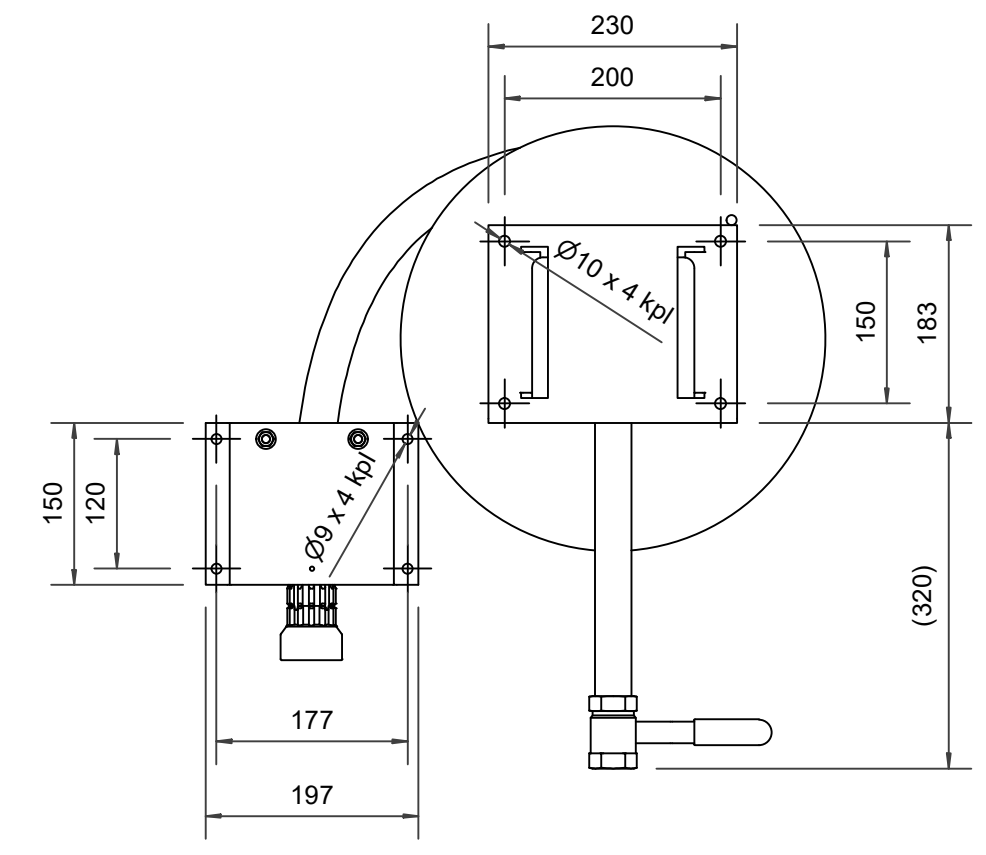

## PV-22 MiniReel 390/150, rød, 19mm/20m PVC - Slangerulle

---

**PV-22 MiniReel 390/150, rød, 19mm/20m PVC - Slangerule**

Meget lille slangeopruller med stålramme. Udstyret med vægbeslag, slangestyring, 1 afspærringsventil, tilslutningslange og tilbagespolingsknap. Rulle med 19 mm brandslange har en direkte/tågedyse, og rulle med 16 mm vandingslange har en vandingspistol. Maksimal slangestørrelse 12 mm/30 m, 16 mm/25 m og 19 mm/20 m

**Features**

EN 671-1 / 2012 godkendt	JA
Slangetype	PVC
Slangens længde	20
Slangens indre diameter	19 mm (3/4")

6 5 4 3 2 1

D

C

B

A

Dimension	
Reel	D
Reel 390/100	(205) mm
Reel 390/150	(255) mm