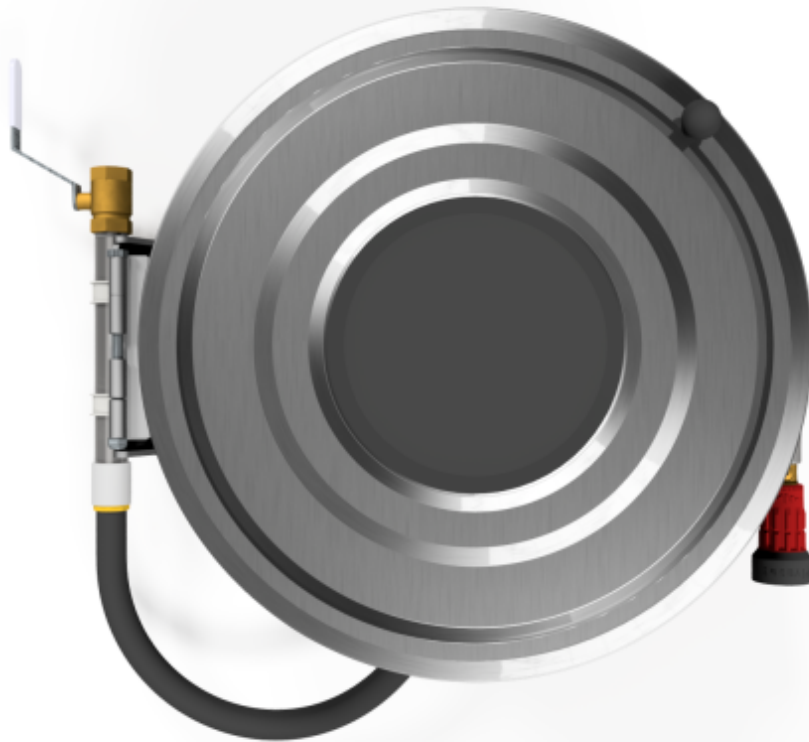

## PV-25R Kela 550/200 RST, ilman letkuyhd. - Pikapalopostikela + kääntövarsi

---

## PV-25R Kela 550/200 RST, ilman letkuyhd. - Pikapalopostikela + kääntövarsi

---

RST-letkukela ja -kääntövarsi. Hinta ilman letkuyhdistelmää. Valitse letkuyhdistelmä alta.

### Features

---

LVI-numero

2956370