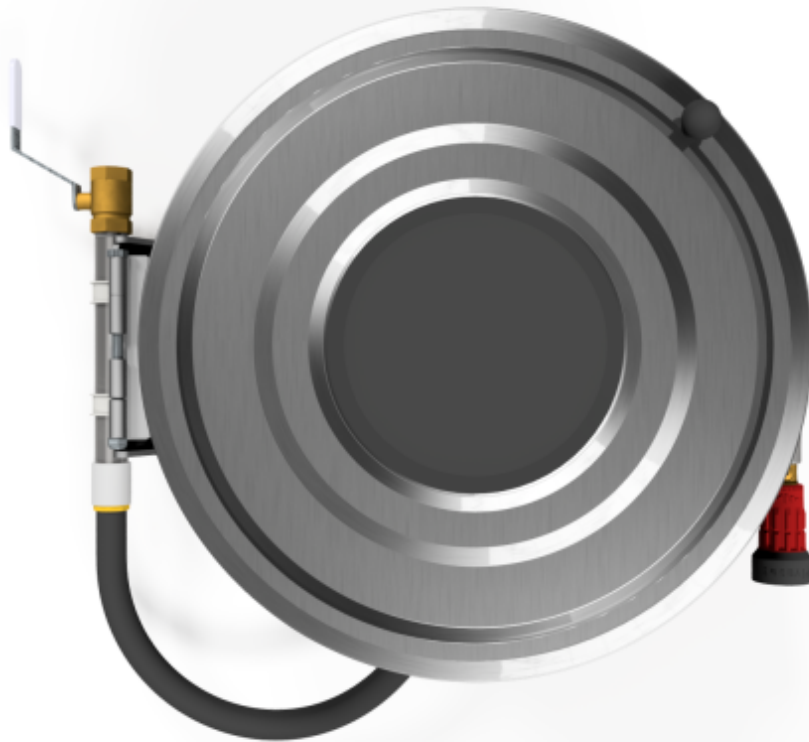

PV-25R Kela 550/200 RST, ilman letkuyhd. - Pikapalopostikela + kääntövarsi

PV-25R Kela 550/200 RST, ilman letkuyhd. - Pikapalopostikela + kääntövarsi

RST-letkukela ja -kääntövarsi. Hinta ilman letkuyhdistelmää. Valitse letkuyhdistelmä alta.

Features

LVI-numero

2956370