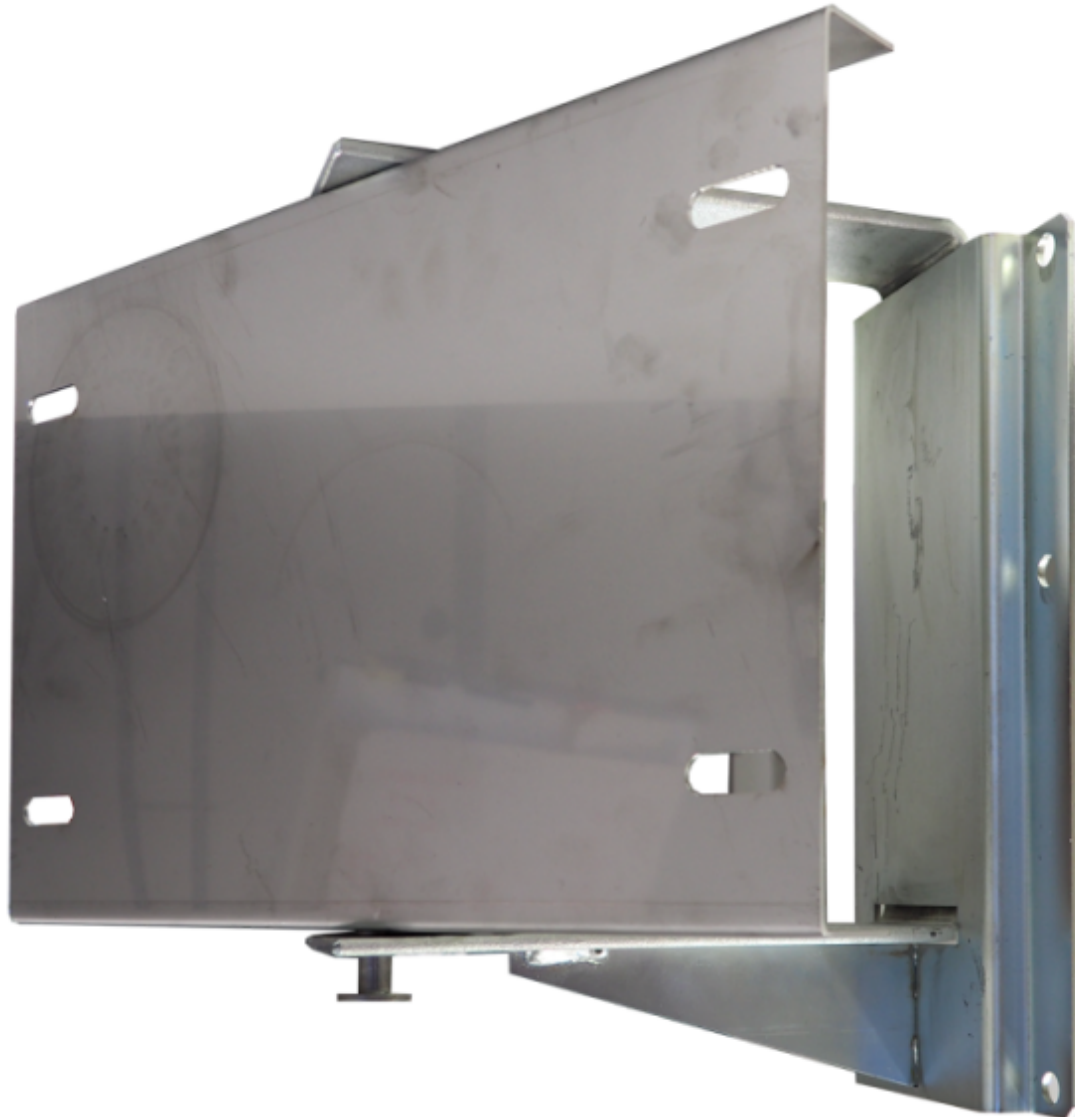

PV-ST 40 hængslet arm * - vægbeslag til fjederbelastet spolehjul

PV-ST 40 hængslet arm * - vægbeslag til fjederbelastet spolehjul

til ST40/19/2-opruller Hængslet arm til PV-ST-slangeoprullere med automatisk fjederbelastet oprulning. Materialet på den hængslede arm er enten malet stål eller rustfrit stål (SS).