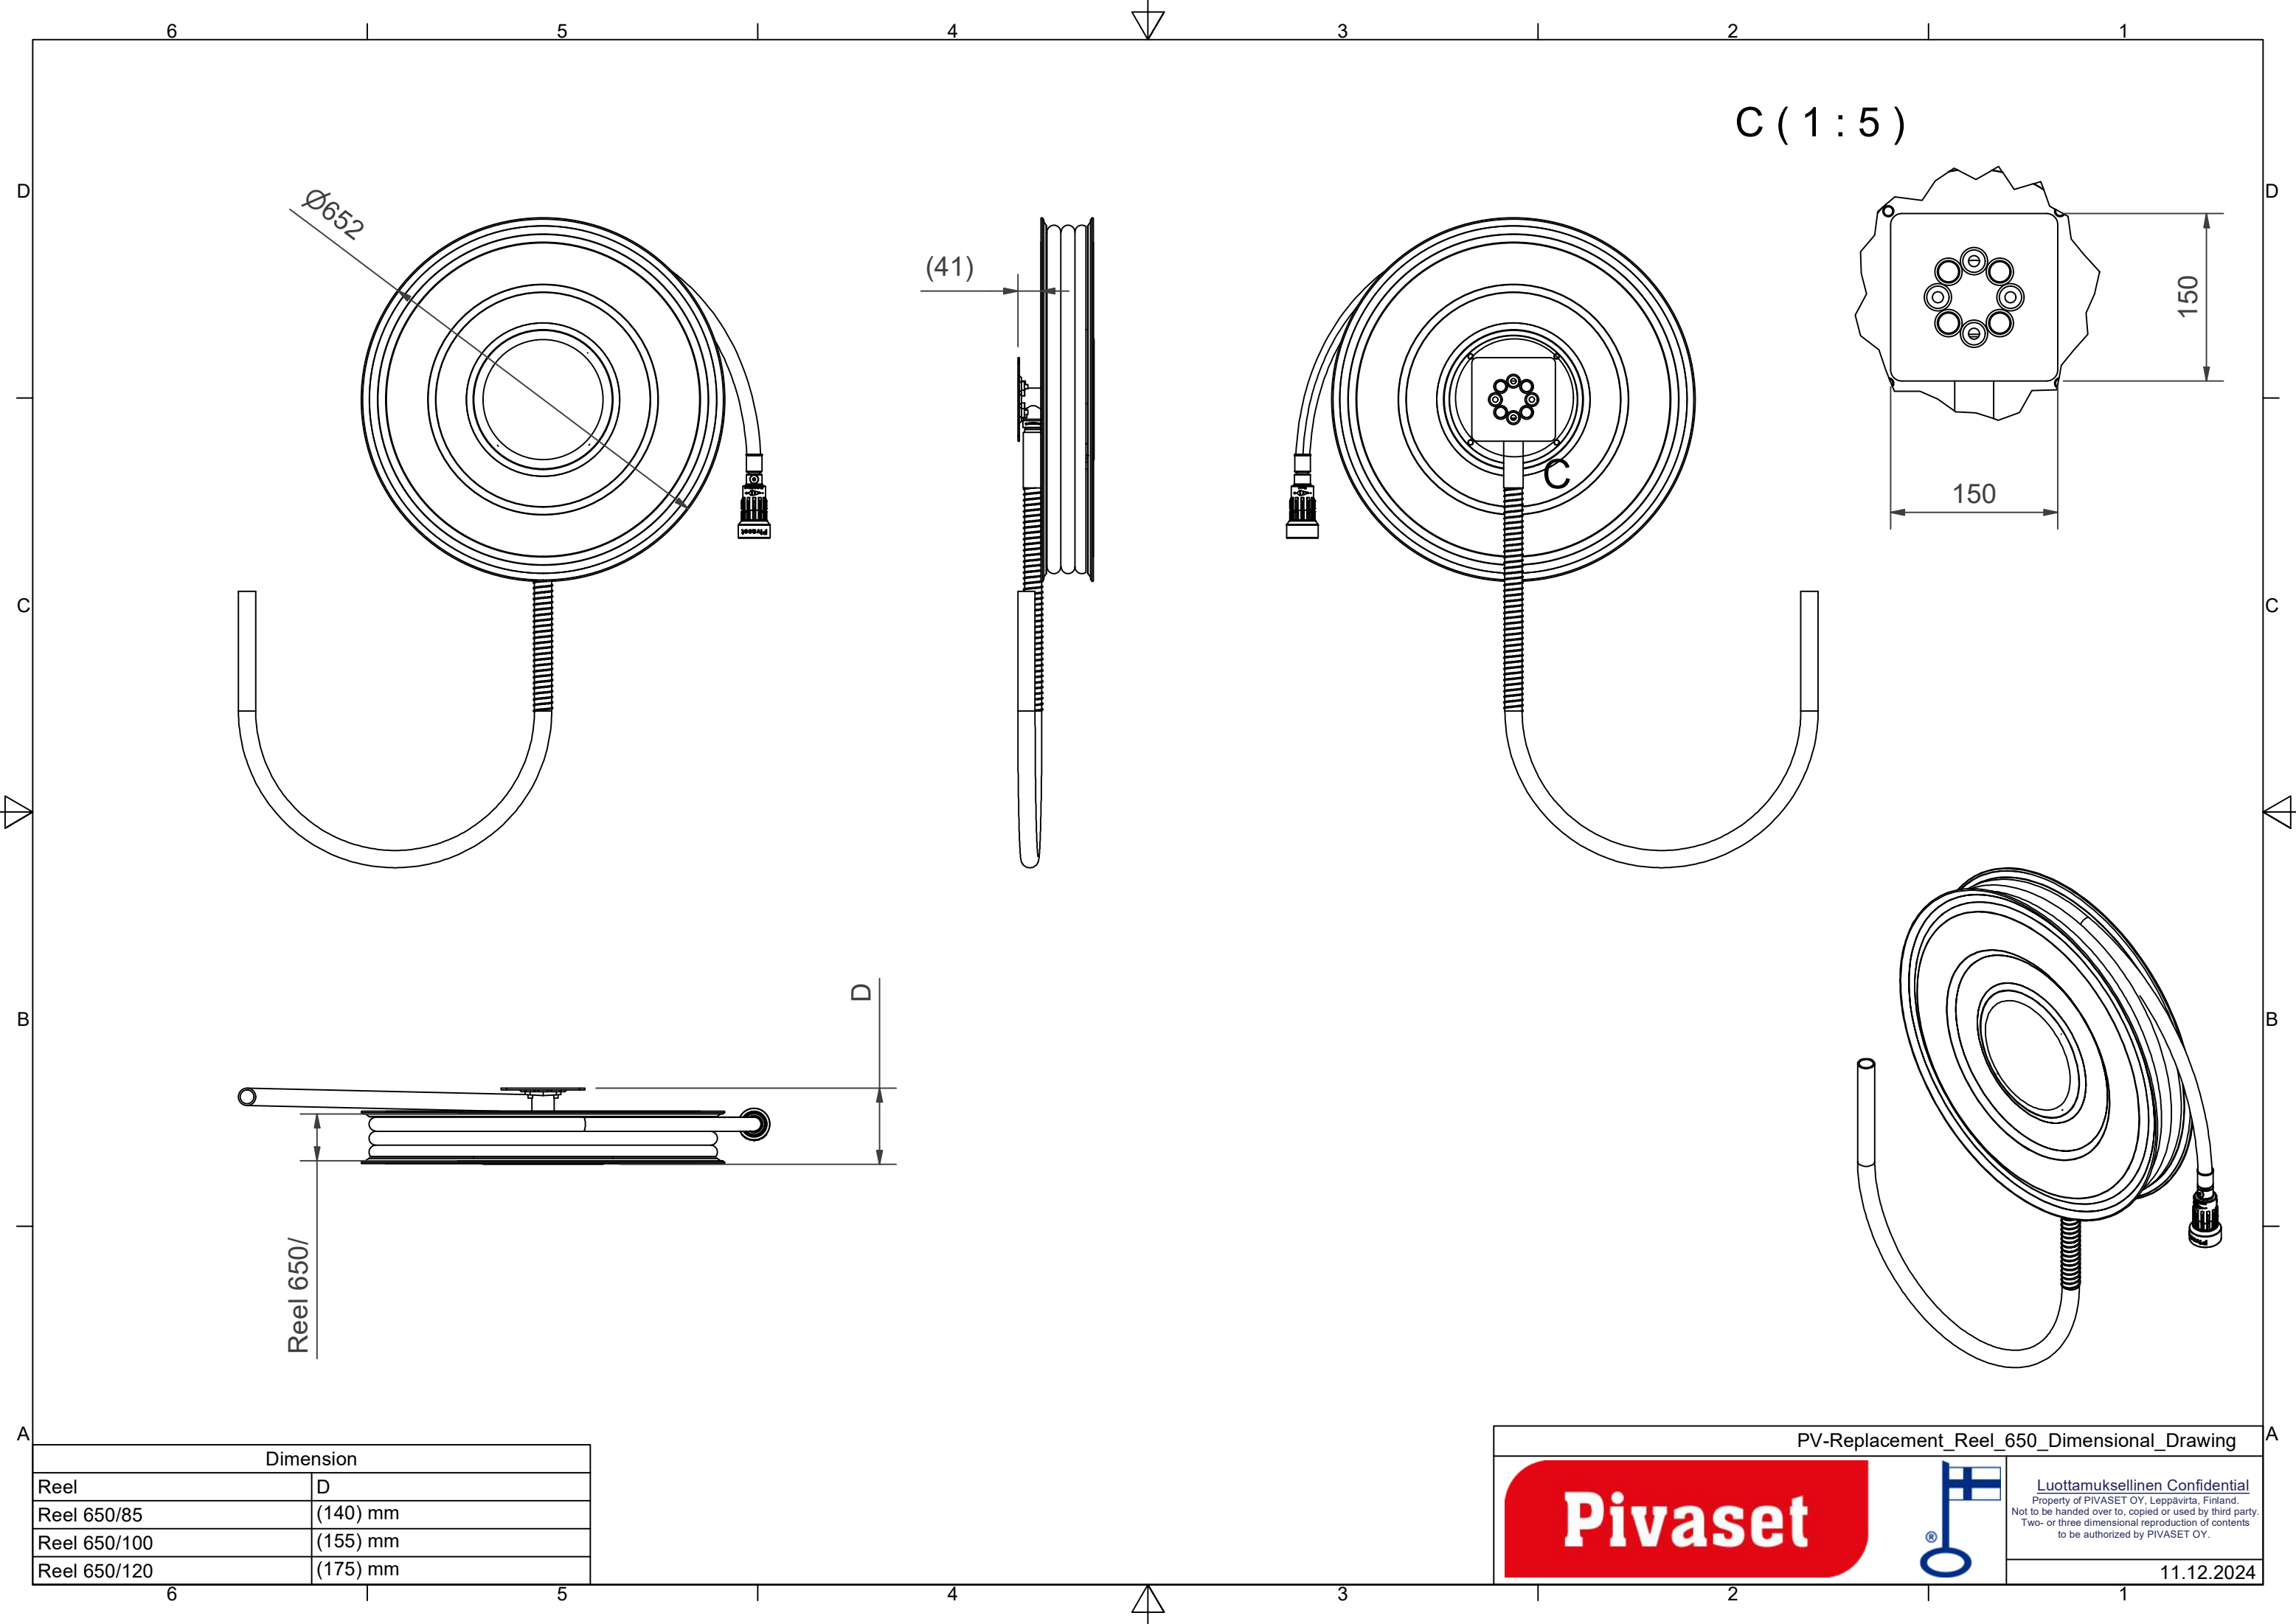

PV-erstatningsrulle 650/100 25mm/25m -

PV-erstatningsrulle 650/100 25mm/25m -

Udskiftningsrulle til brandhanekabinetter. Indeholder en brandhaneslange og en direkte/tågedyse samt en 1-tilslutningslange til vandforsyning. Ruller fås også med en diameter på 390 mm. Udskiftningsrullerne har et 150x150 mm centerbeslag som standard. Fås også med et 140x140 mm beslag.

Features

Finsk "Ivi-nummer"	2955160
EN 671-1 / 2012 godkendt	JA
Slangetype	Let slange
Slangens længde	25
Slangens indre diameter	25 mm (1")

C (1:5)

$\varnothing 652$

(41)

150

150

Reel 650/

Dimension	
Reel	D
Reel 650/85	(140) mm
Reel 650/100	(155) mm
Reel 650/120	(175) mm

PV-Replacement_Reel_650_Dimensional_Drawing

Luottamuksellinen Confidential
 Property of PIVASET OY, Leppävirta, Finland.
 Not to be handed over to, copied or used by third party.
 Two- or three dimensional reproduction of contents
 to be authorized by PIVASET OY.