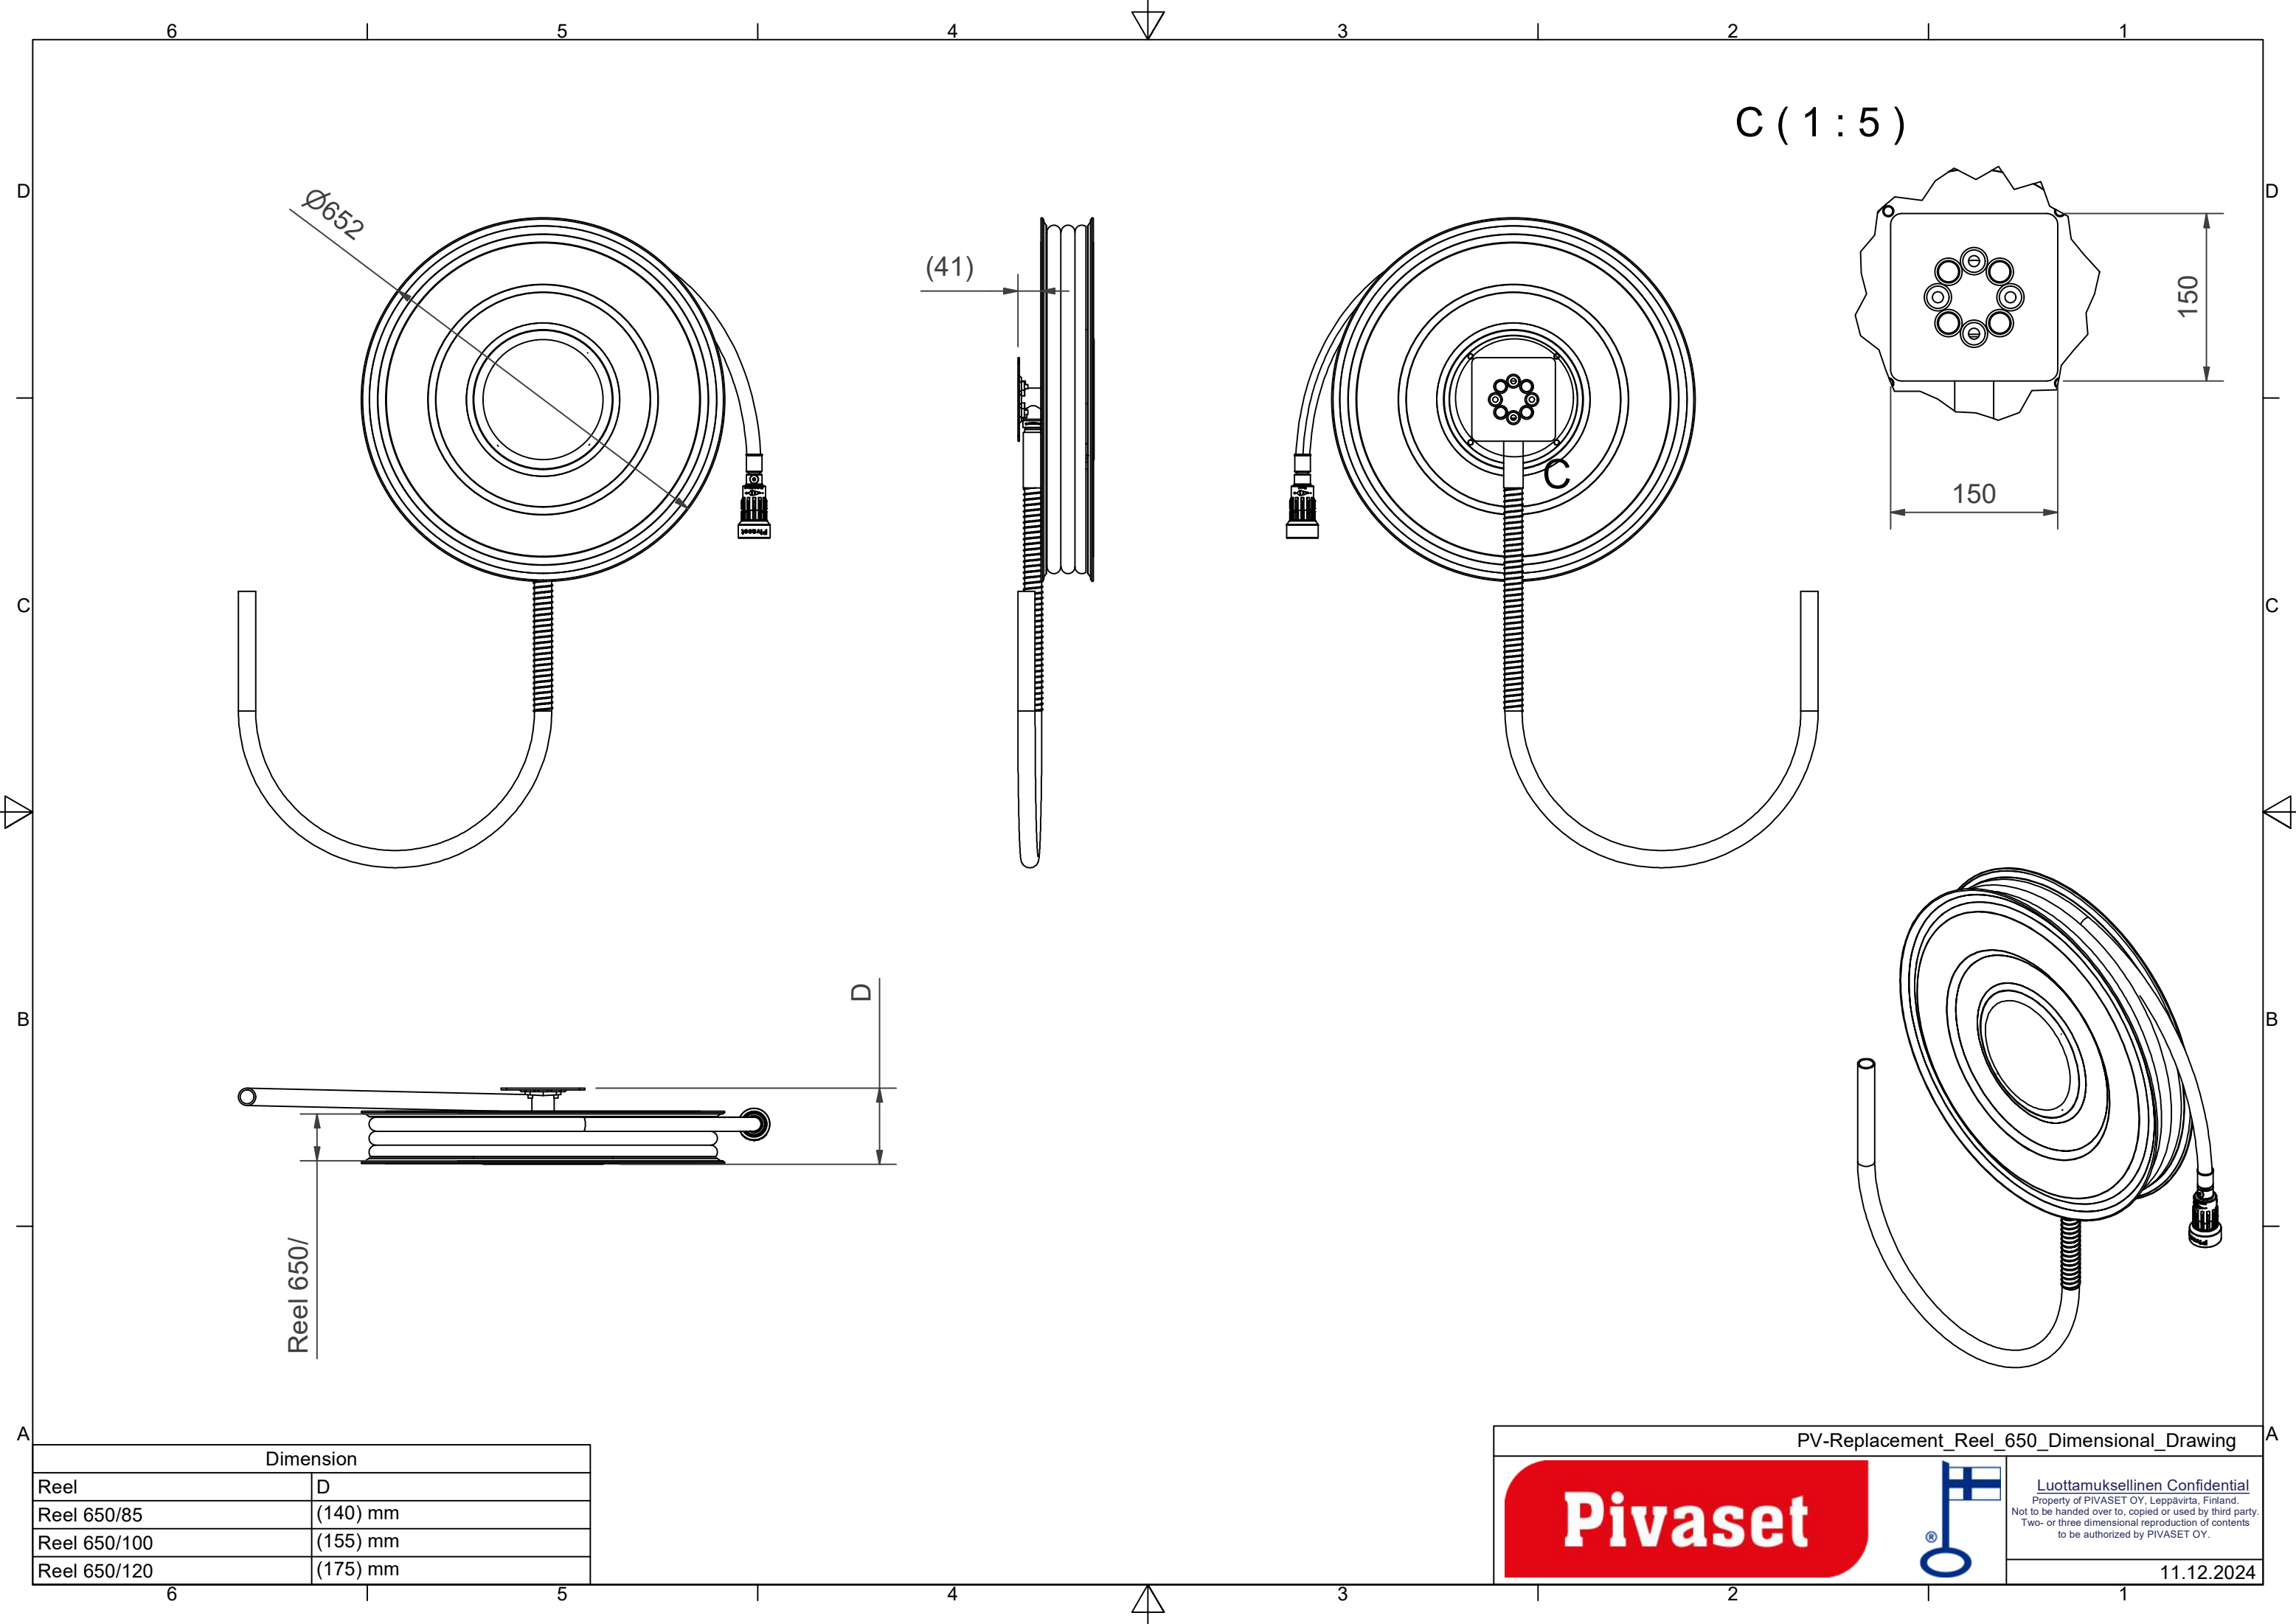

PV-erstatningsrulle 650/120 25mm/30m -

PV-erstatningsrulle 650/120 25mm/30m -

Udskiftningsrulle til brandhanekabinetter. Indeholder en brandhaneslange og en direkte/tågedyse samt en 1-tilslutningslange til vandforsyning. Ruller fås også med en diameter på 390 mm. Udskiftningsrullerne har et 150x150 mm centerbeslag som standard. Fås også med et 140x140 mm beslag.

Features

Finsk "Ivi-nummer"	2955161
EN 671-1 / 2012 godkendt	JA
Slangetype	Let slange
Slangens længde	30
Slangens indre diameter	25 mm (1")

C (1:5)

Ø652

(41)

150

150

Reel 650/

Dimension	
Reel	D
Reel 650/85	(140) mm
Reel 650/100	(155) mm
Reel 650/120	(175) mm

PV-Replacement_Reel_650_Dimensional_Drawing

Luottamuksellinen Confidential
 Property of PIVASET OY, Leppävirta, Finland.
 Not to be handed over to, copied or used by third party.
 Two- or three dimensional reproduction of contents
 to be authorized by PIVASET OY.