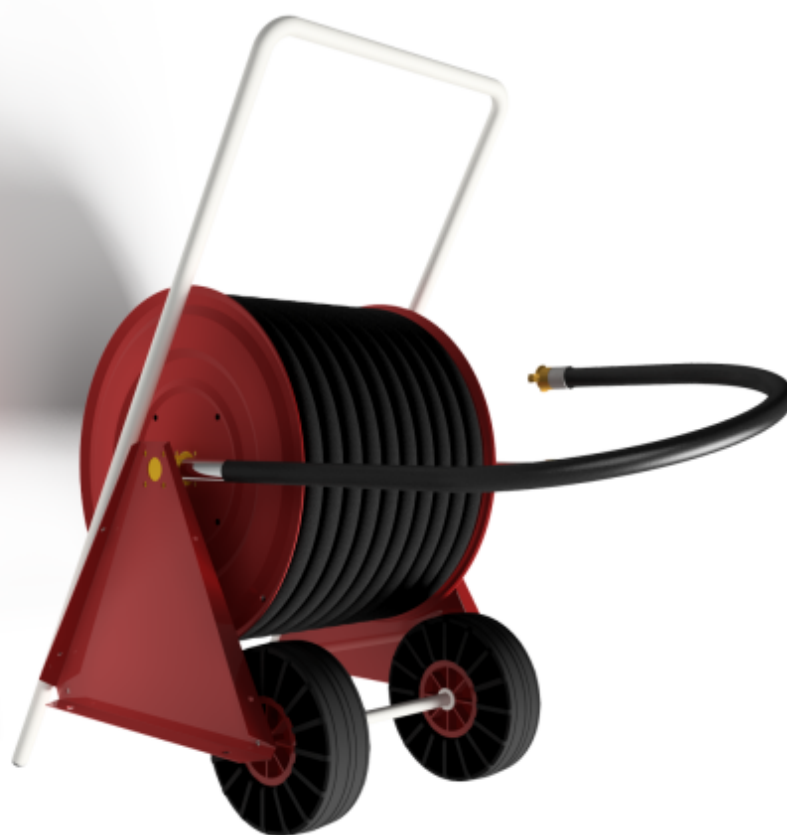

PV-95 Slangevogn 550/400 25 mm/60 m

PV-95 Slangevogn 550/400 25 mm/60 m

En kraftig industrimodel, der passer til en længere slange. Indeholder brandslange, direkte/tågedyse, tilbagespolingssving og tilførselslange (3 m) med 1 klokobling. Bredde 550 x højde 950 x dybde 650 mm

Features

Finsk "lvi-nummer"	2958322
EN 671-1 / 2012 godkendt	NEJ
Slangetype	Let slange
Slangens længde	60
Slangens indre diameter	25 mm (1")
Højde (mm)	950
Bredde (mm)	550
Dybde (mm)	650