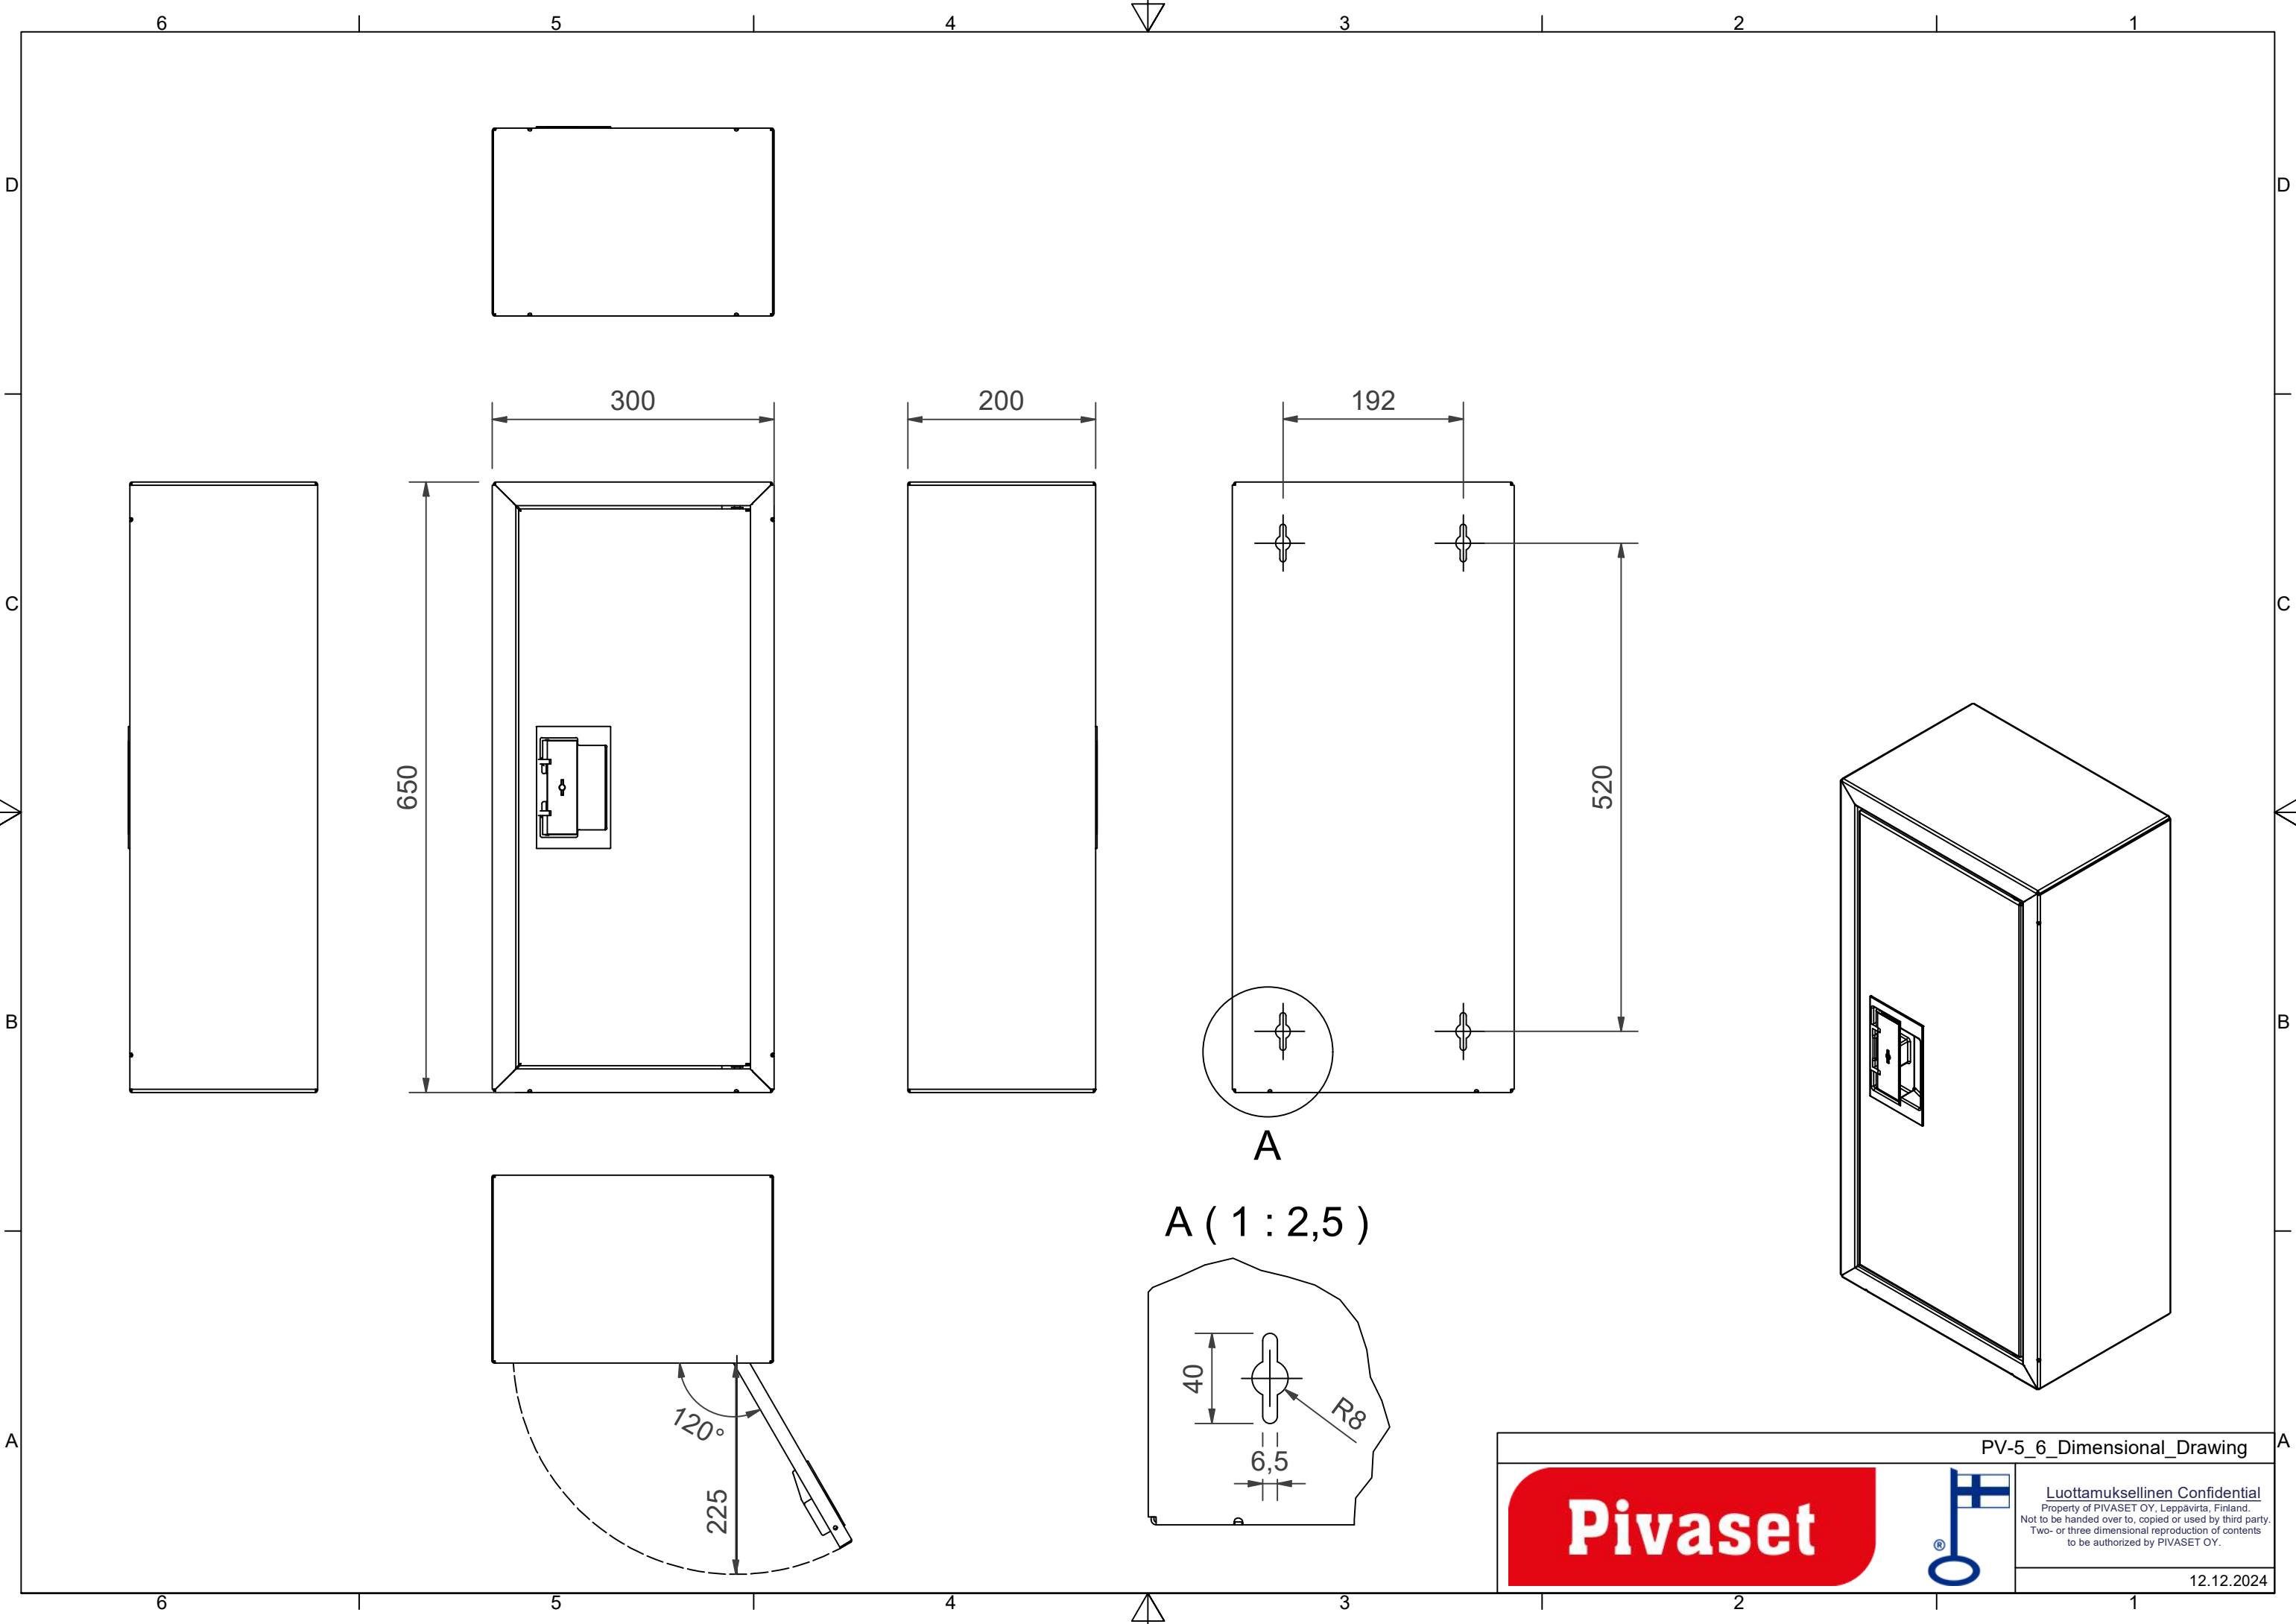

PV-5/6 Skab til brandslukker, rød* -

PV-5/6 Skab til brandslukker, rød* -

Brandslukningssskabe er lavet af 1,25 mm stålplade. Basismodellerne er epoxypulverlakeret i rød, hvid eller grå. Døren er udstyret med en speciallås med en brudsikker låsebeskyttelse. Modellen i rustfrit stål har en metallås.

Brandslukningssskabe findes i tre størrelser: til 6 kg og 12 kg pulverbrandslukkere og til kuldioxidbrandslukkere. Alternativt er der en model med inspektionsvindue. Brandslukkerskabe kan også installeres udendørs for at beskytte slukkeren mod vejret. Hvis det er nødvendigt, findes der en indbygningsramme til skabet.

Features

Finsk "lvi-nummer"	2969821
EN 671-1 / 2012 godkendt	NEJ
Farve	Rød (RAL 3020)
Højde (mm)	650
Bredde (mm)	300
Dybde (mm)	200

A
A (1 : 2,5)

PV-5_6_Dimensional_Drawing

Luottamuksellinen Confidential
Property of PIVASET OY, Leppävirta, Finland.
Not to be handed over to, copied or used by third party.
Two- or three dimensional reproduction of contents
to be authorized by PIVASET OY.