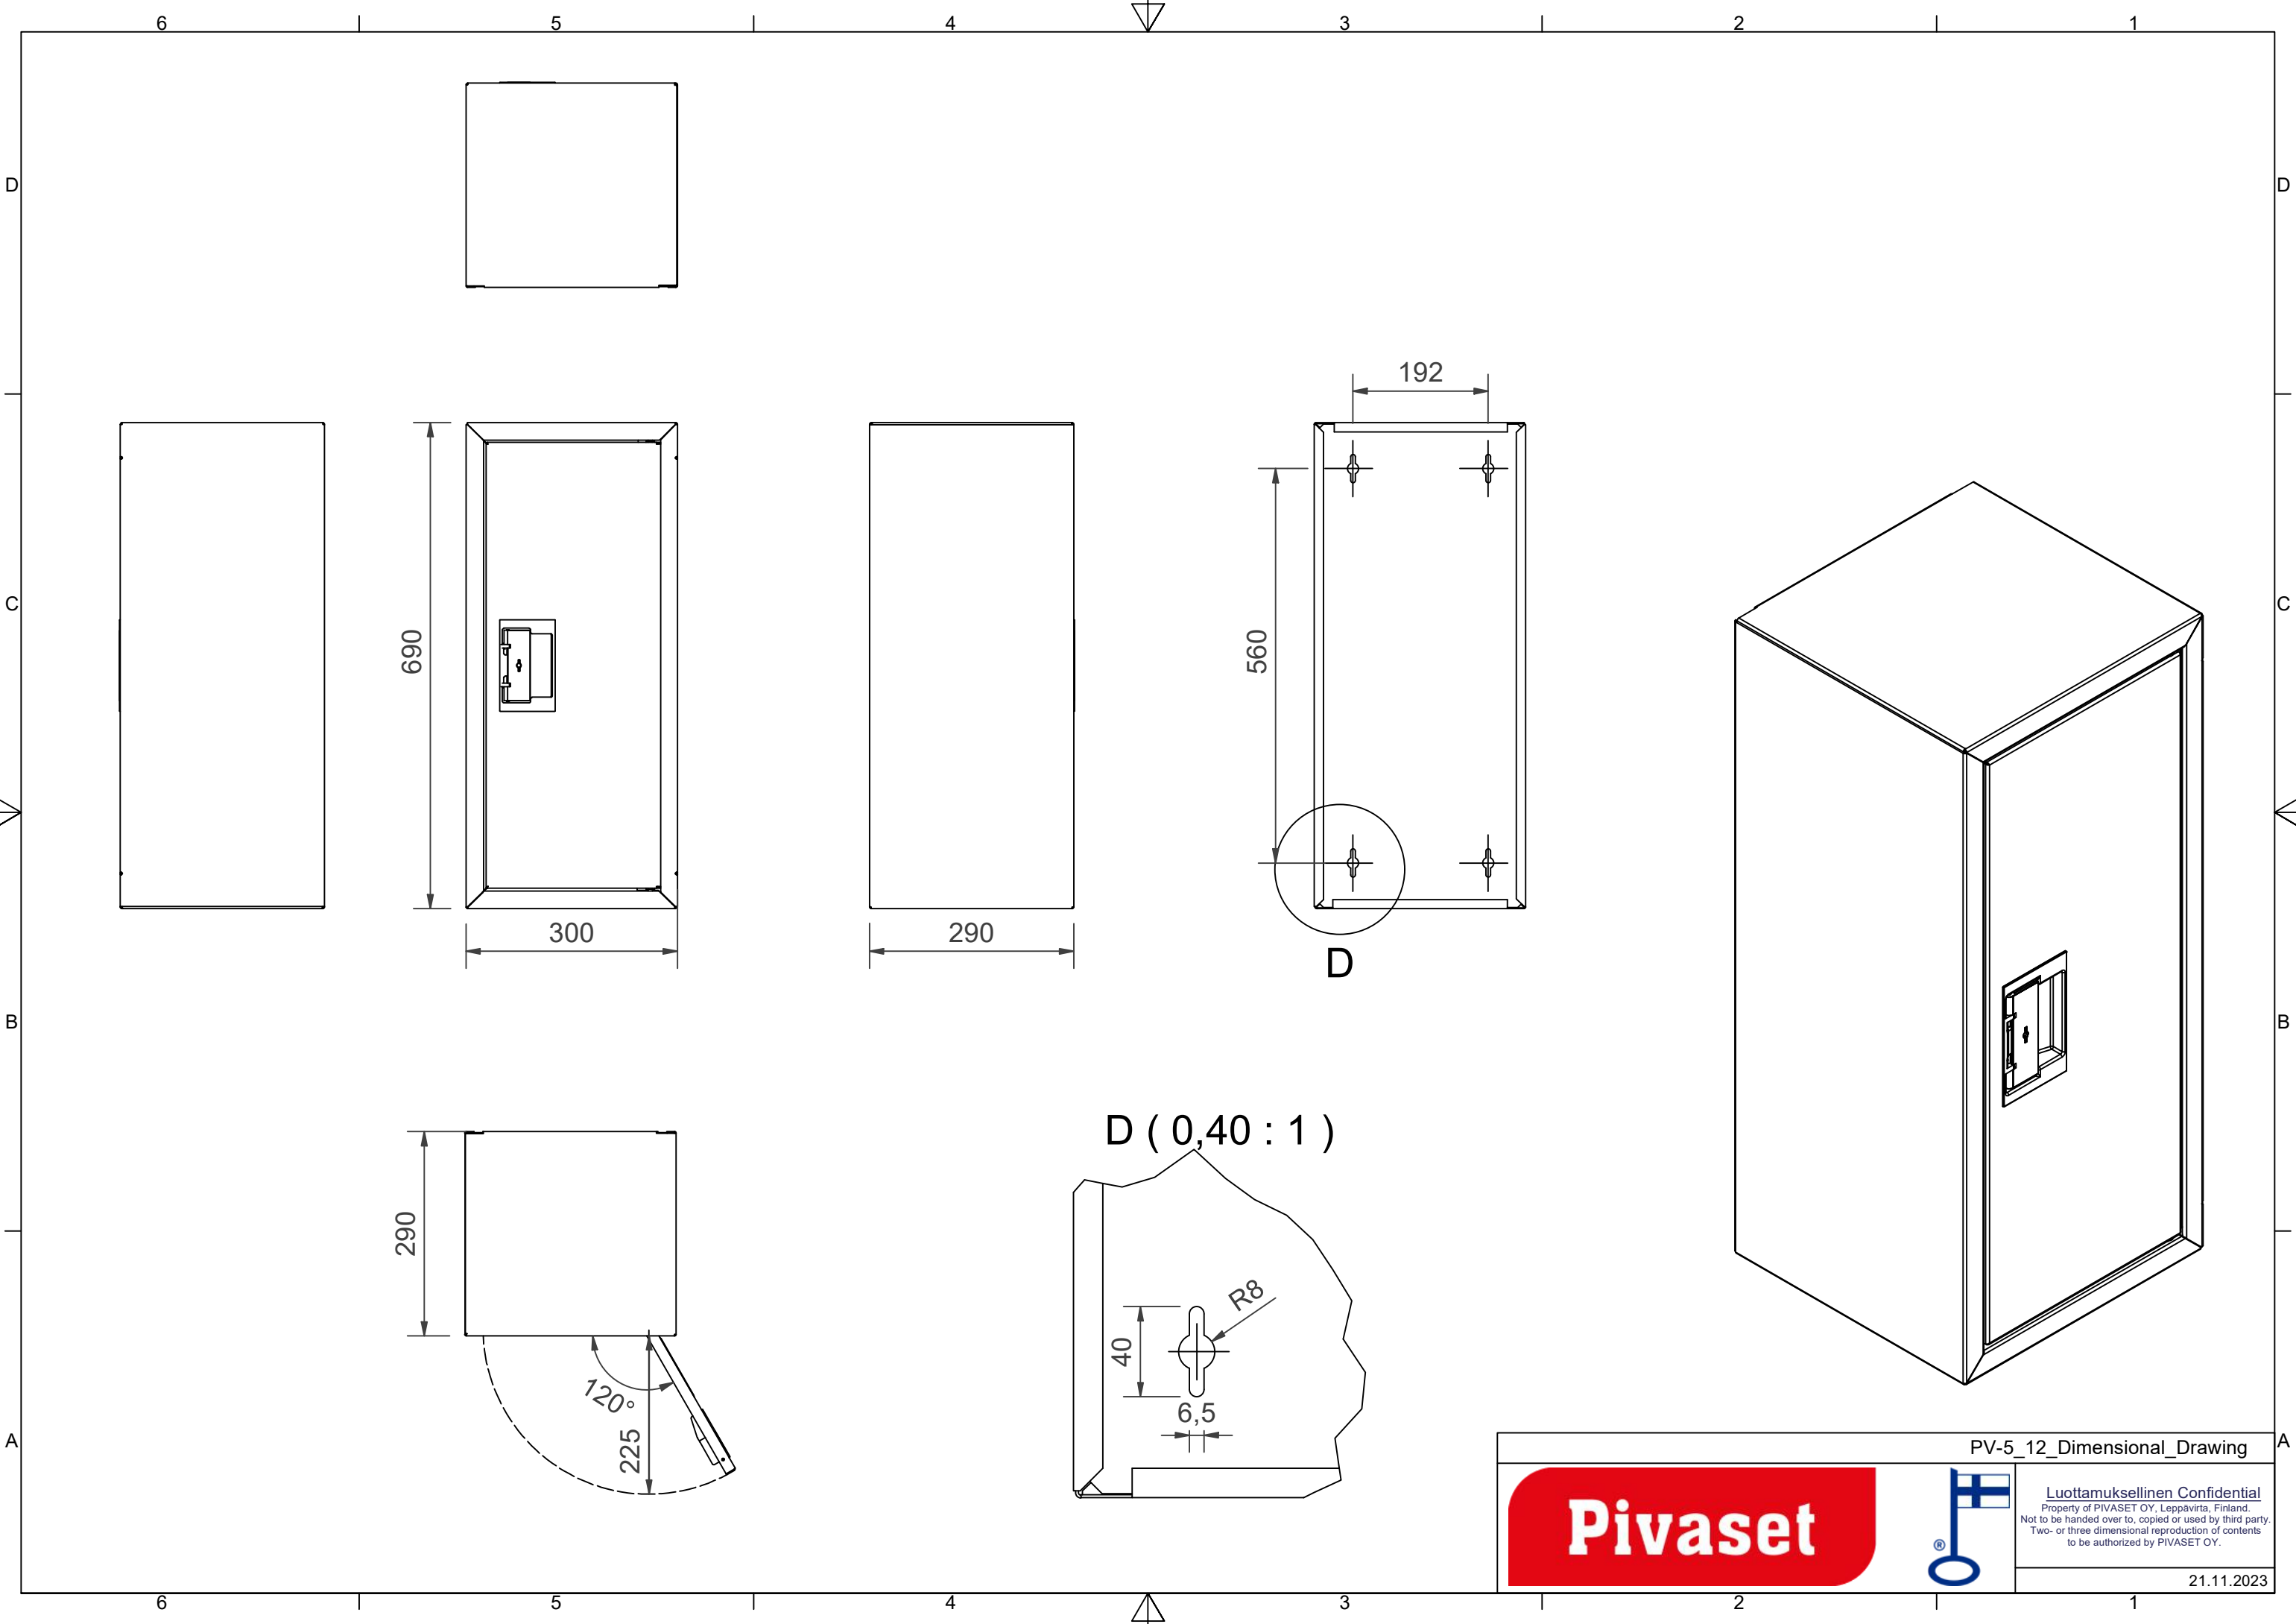

## PV-5/12 Skab til brandslukker, rød\* -

---

**PV-5/12 Skab til brandslukker, rød\* -**

---

Brandsluknings skabe er lavet af 1,25 mm stålplade. Basismodellerne er epoxy pulverlakeret i rød, hvid eller grå. Døren er udstyret med en speciallås med en brudsikker låsebeskyttelse. Modellen i rustfrit stål har en metallås.

Brandsluknings skabe findes i tre størrelser: til 6 kg og 12 kg pulverbrandslukker og til kuldioxidbrandslukker. Alternativt er der en model med inspektionsvindue. Brandslukkerskabe kan også installeres udendørs for at beskytte slukkeren mod vejret. Hvis det er nødvendigt, findes der en indbygningsramme til skabet.

**Features**

---

Finsk "lvi-nummer"	2969822
EN 671-1 / 2012 godkendt	NEJ
Farve	Rød (RAL 3020)
Højde (mm)	690
Bredde (mm)	300
Dybde (mm)	290

PV-5\_12\_Dimensional\_Drawing

Luottamuksellinen Confidential  
 Property of PIVASET OY, Leppävirta, Finland.  
 Not to be handed over to, copied or used by third party.  
 Two- or three dimensional reproduction of contents  
 to be authorized by PIVASET OY.