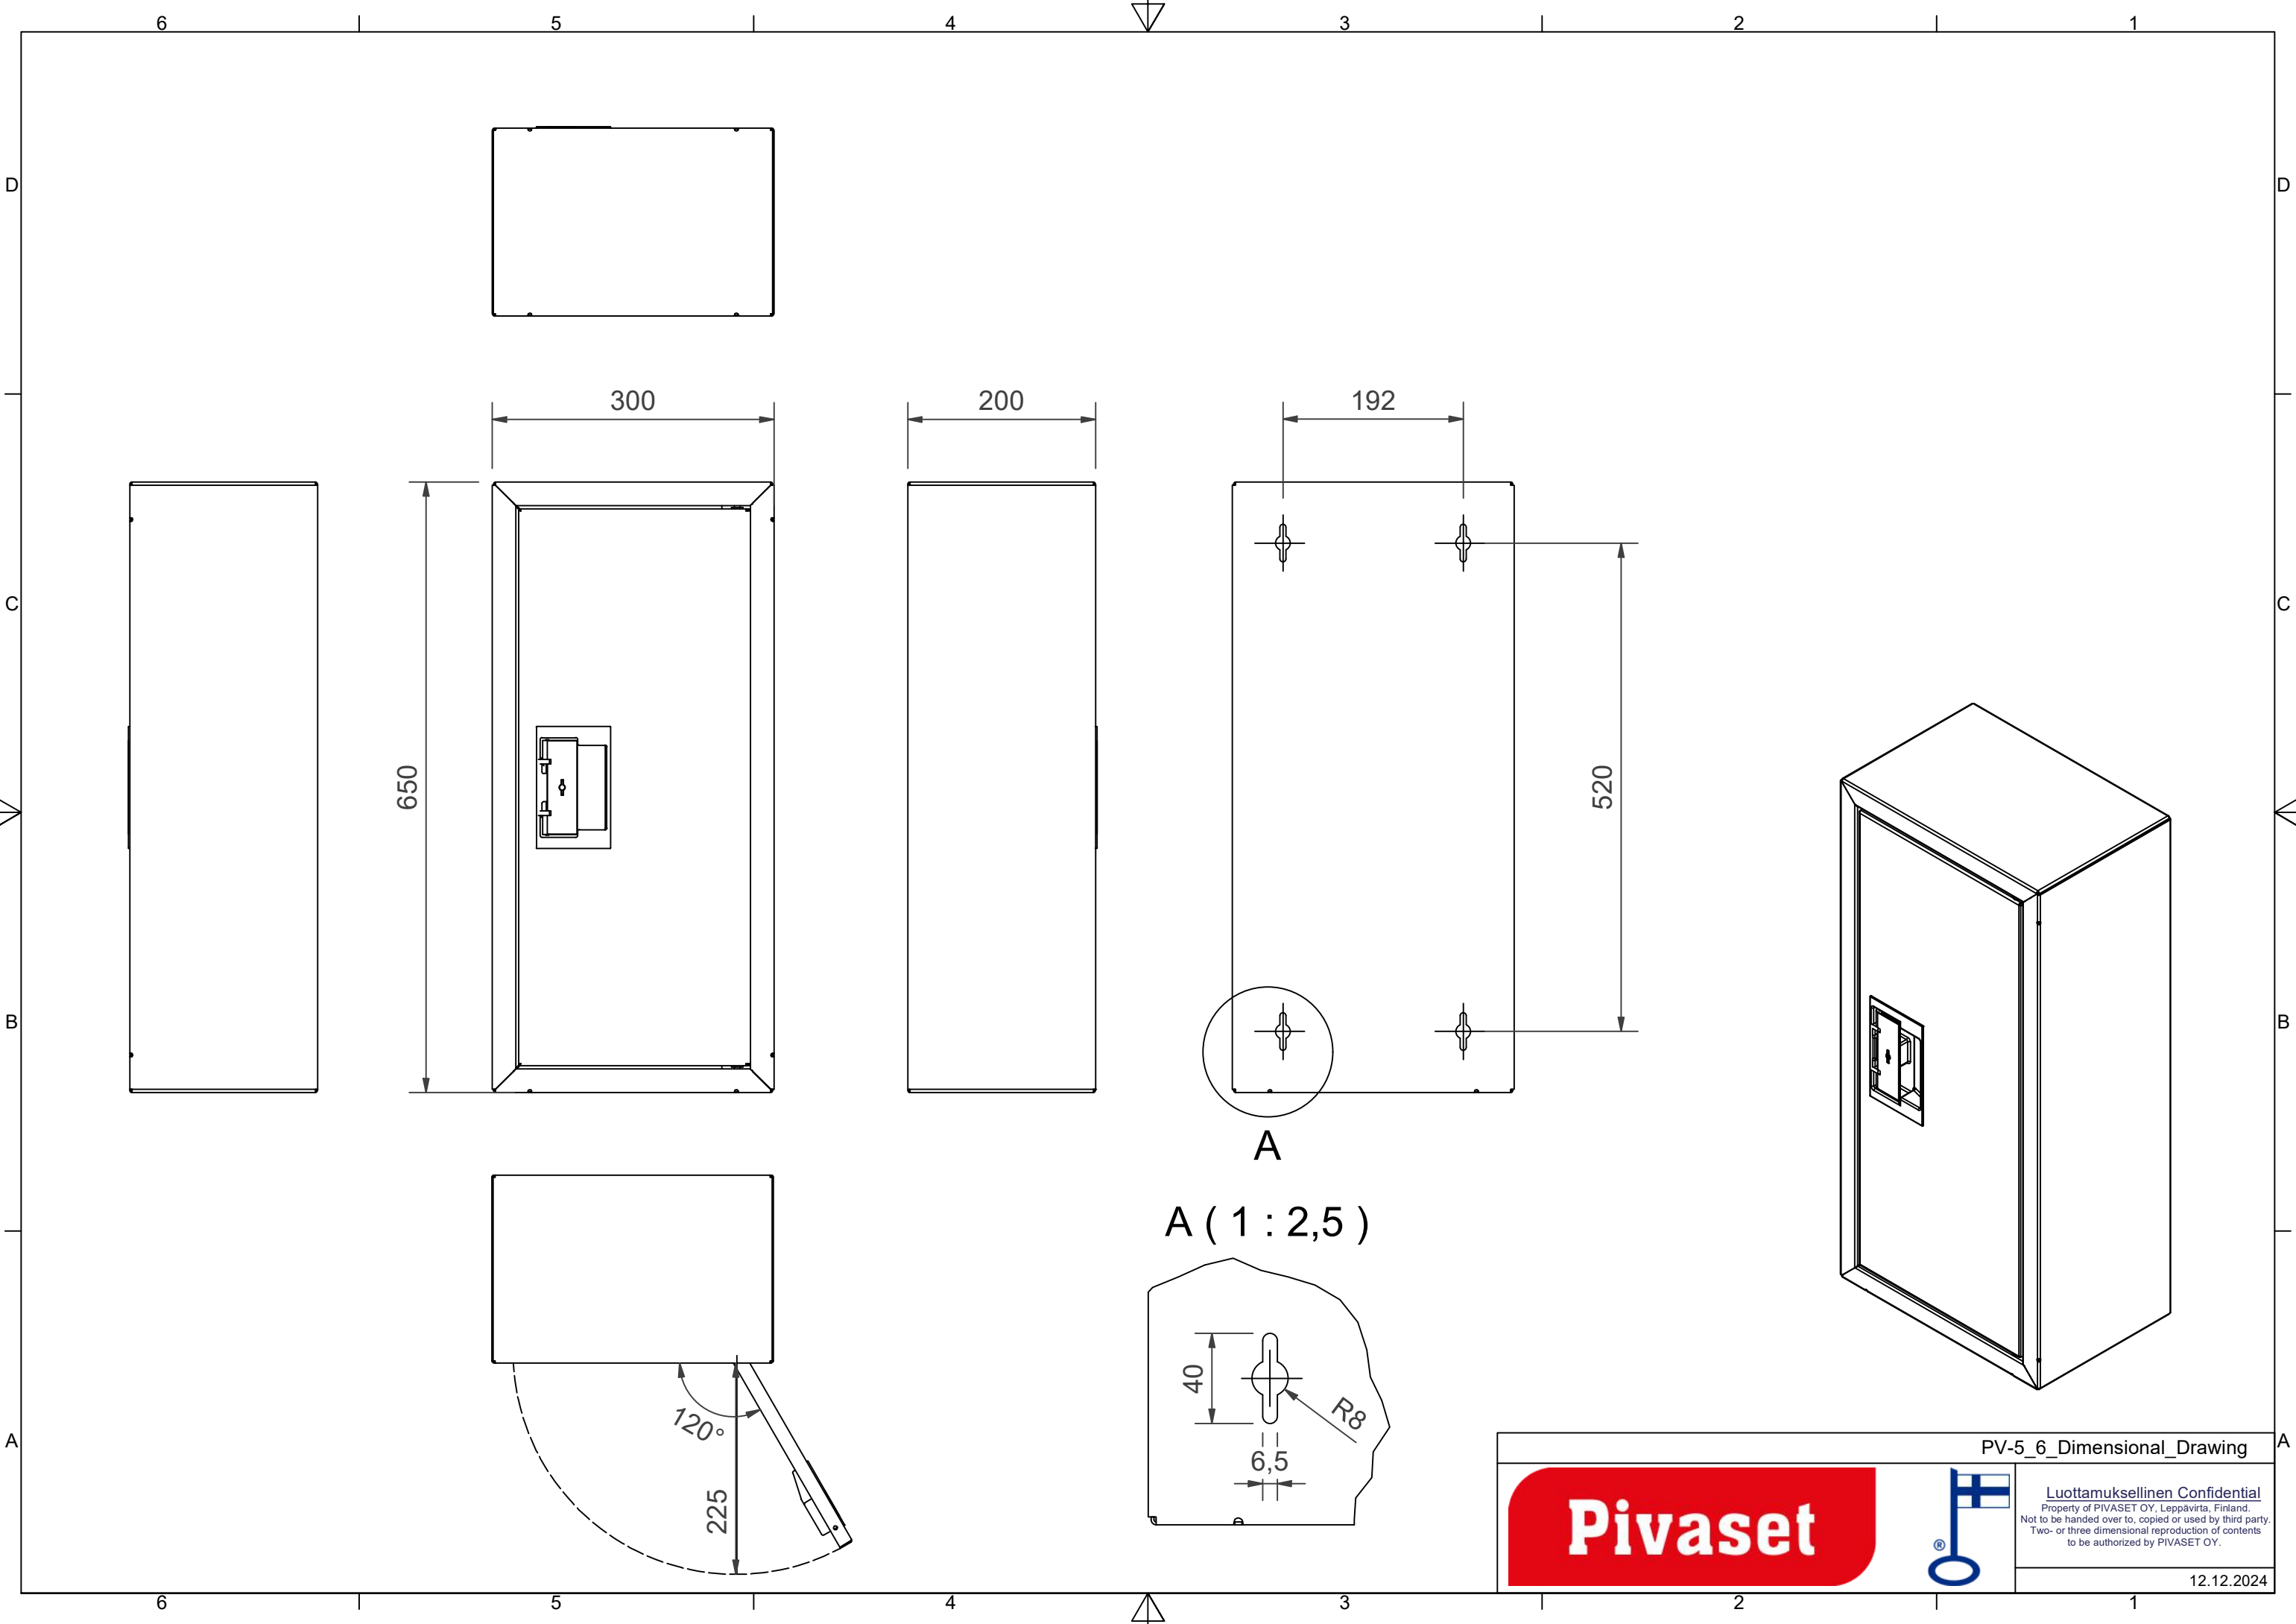

## PV-5/6 Skab til brandslukkere, hvid \* -

---

**PV-5/6 Skab til brandslukkere, hvid \* -**

---

Brandslukningssskabe er lavet af 1,25 mm stålplade. Basismodellerne er epoxypulverlakeret i rød, hvid eller grå. Døren er udstyret med en speciallås med en brudsikker låsebeskyttelse. Modellen i rustfrit stål har en metallås.

Brandslukningssskabe findes i tre størrelser: til 6 kg og 12 kg pulverbrandslukkere og til kuldioxidbrandslukkere. Alternativt er der en model med inspektionsvindue. Brandslukkerskabe kan også installeres udendørs for at beskytte slukkeren mod vejret. Hvis det er nødvendigt, findes der en indbygningsramme til skabet.

**Features**

---

Finsk "Ivi-nummer"	2969826
EN 671-1 / 2012 godkendt	NEJ
Farve	Hvid (RAL 9016))
Højde (mm)	650
Bredde (mm)	300
Dybde (mm)	200

PV-5\_6\_Dimensional\_Drawing

Luottamuksellinen Confidential  
 Property of PIVASET OY, Leppävirta, Finland.  
 Not to be handed over to, copied or used by third party.  
 Two- or three dimensional reproduction of contents  
 to be authorized by PIVASET OY.