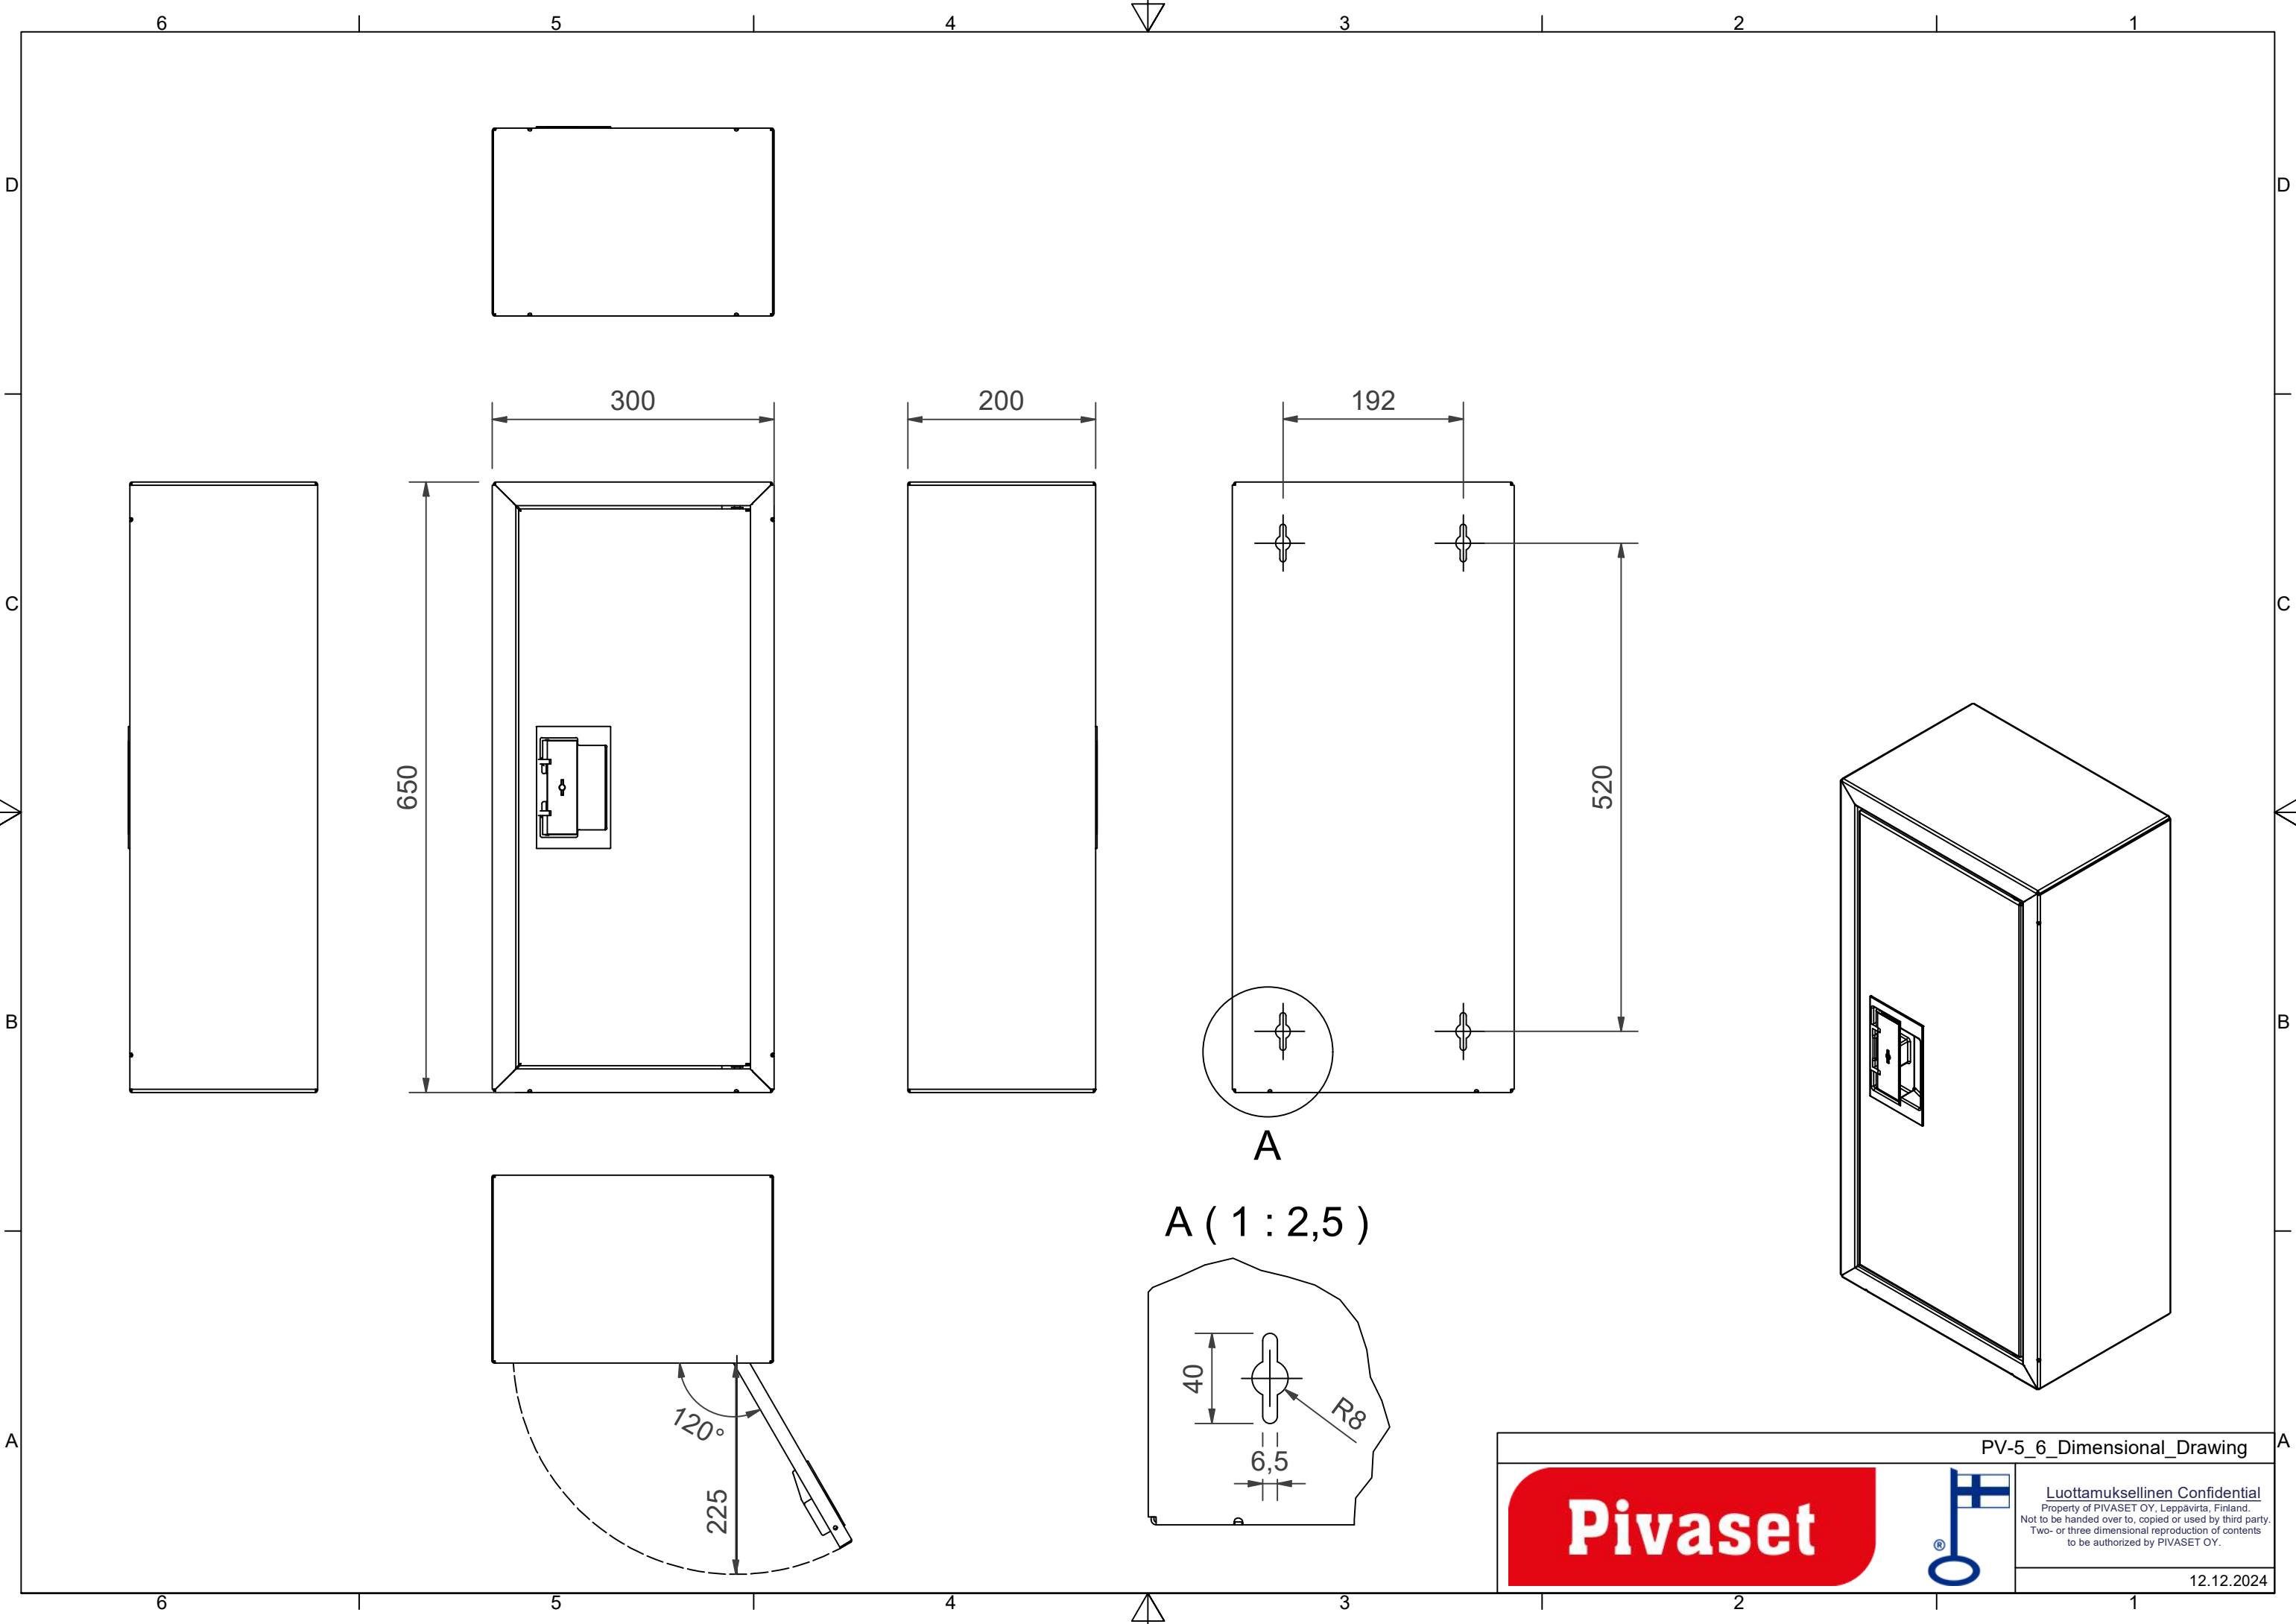

## PV-5/6 Skab til brandslukkere, gråt \* -

---

**PV-5/6 Skab til brandslukkere, gråt \* -**

---

Brandsluknings skabe er lavet af 1,25 mm stålplade. Basismodellerne er epoxypulverlakeret i rød, hvid eller grå. Døren er udstyret med en speciallås med en brudsikker låsebeskyttelse. Modellen i rustfrit stål har en metallås.

Brandsluknings skabe findes i tre størrelser: til 6 kg og 12 kg pulverbrandslukkere og til kuldioxidbrandslukkere. Alternativt er der en model med inspektionsvindue. Brandslukkerskabe kan også installeres udendørs for at beskytte slukkeren mod vejret. Hvis det er nødvendigt, findes der en indbygningsramme til skabet.

**Features**

---

Finsk "Ivi-nummer"	2969827
EN 671-1 / 2012 godkendt	NEJ
Farve	Grå (RAL 7040)
Højde (mm)	650
Bredde (mm)	300
Dybde (mm)	200

A  
A ( 1 : 2,5 )

PV-5\_6\_Dimensional\_Drawing

Luottamuksellinen Confidential  
Property of PIVASET OY, Leppävirta, Finland.  
Not to be handed over to, copied or used by third party.  
Two- or three dimensional reproduction of contents  
to be authorized by PIVASET OY.