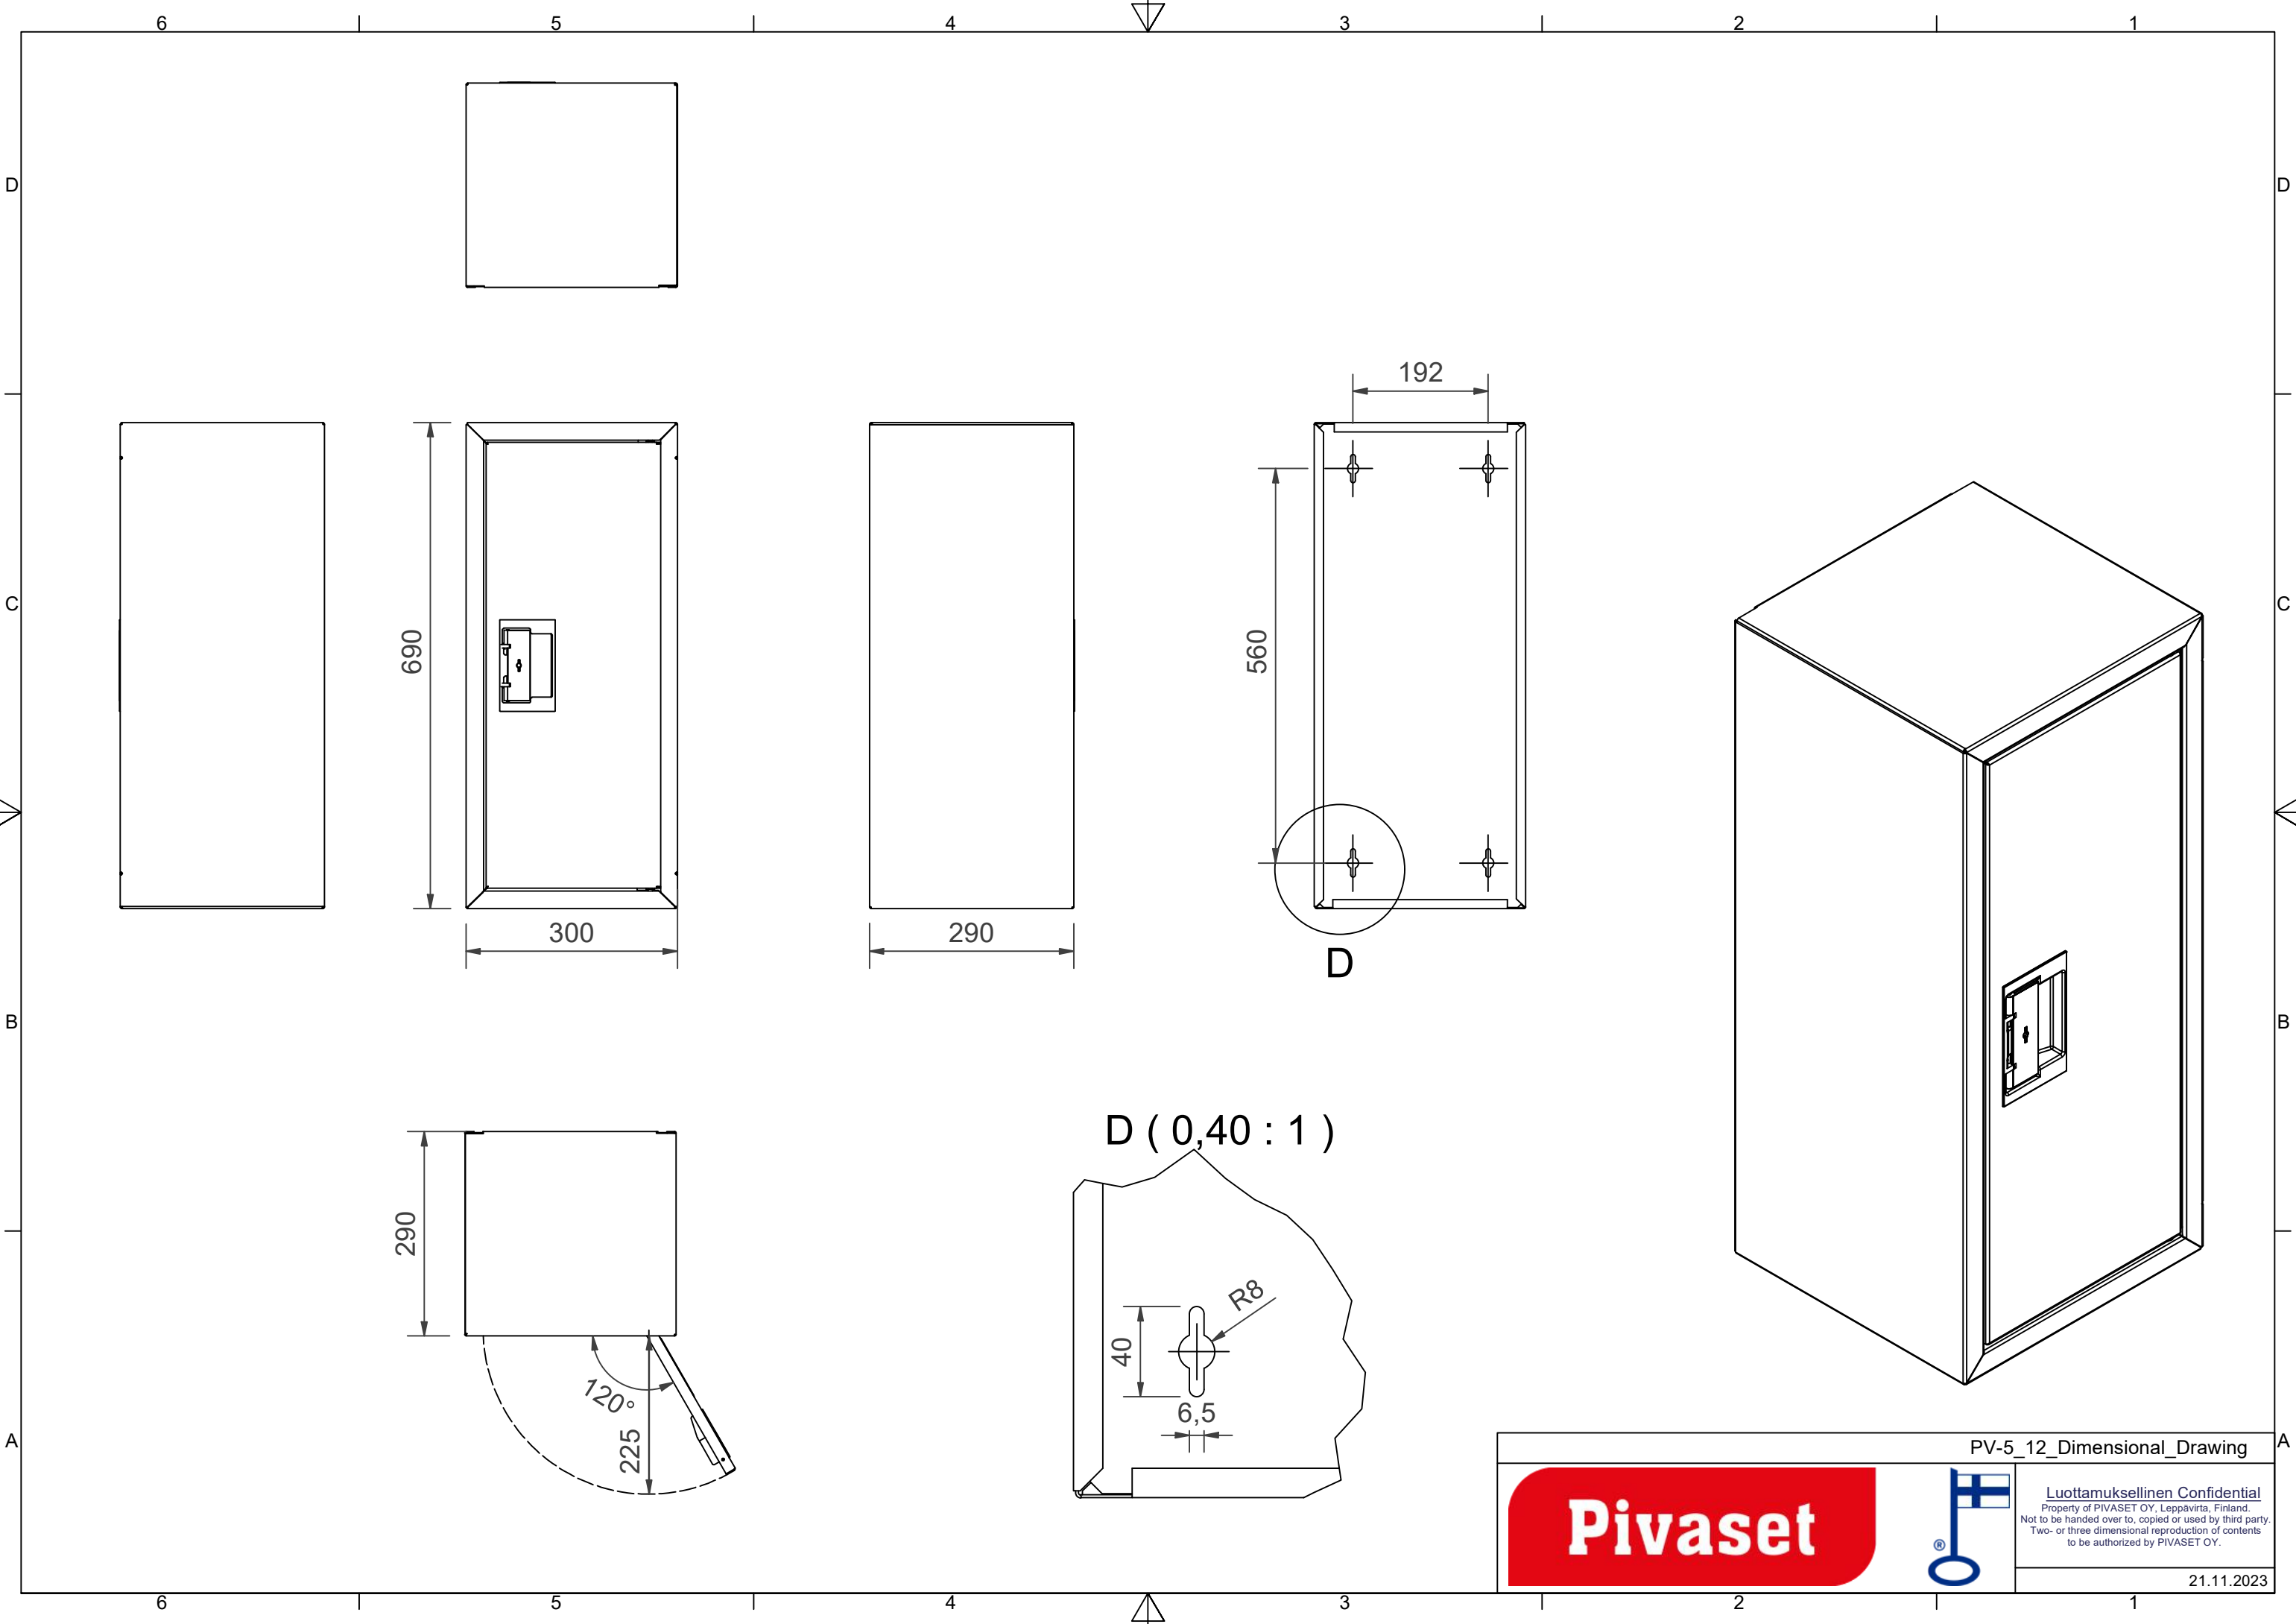

PV-5/12 Skab til brandslukkere, gråt * -

PV-5/12 Skab til brandslukkere, gråt * -

Brandslukningssskabe er lavet af 1,25 mm stålplade. Basismodellerne er epoxypulverlakeret i rød, hvid eller grå. Døren er udstyret med en speciallås med en brudsikker låsebeskyttelse. Modellen i rustfrit stål har en metallås.

Brandslukningssskabe findes i tre størrelser: til 6 kg og 12 kg pulverbrandslukkere og til kuldioxidbrandslukkere. Alternativt er der en model med inspektionsvindue. Brandslukkerskabe kan også installeres udendørs for at beskytte slukkeren mod vejret. Hvis det er nødvendigt, findes der en indbygningsramme til skabet.

Features

Finsk "lvi-nummer"	2969829
EN 671-1 / 2012 godkendt	NEJ
Farve	Grå (RAL 7040)
Højde (mm)	690
Bredde (mm)	300
Dybde (mm)	290

PV-5_12_Dimensional_Drawing

Luottamuksellinen Confidential
 Property of PIVASET OY, Leppävirta, Finland.
 Not to be handed over to, copied or used by third party.
 Two- or three dimensional reproduction of contents
 to be authorized by PIVASET OY.