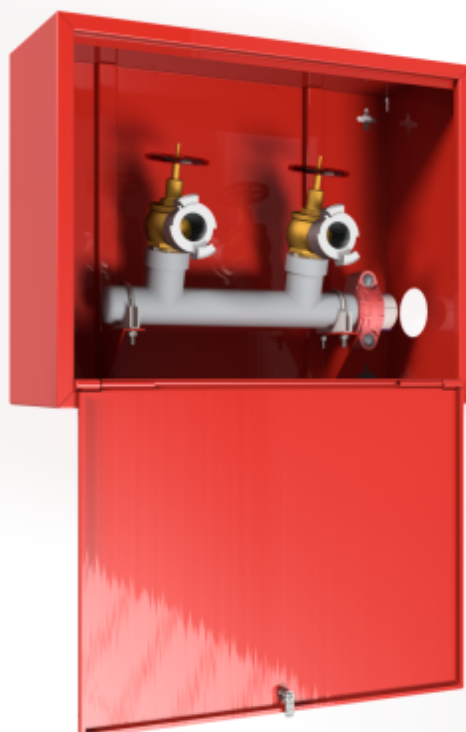

## PV-KK Kerroskaappi, punainen - Kuivanousukaappi

---

## PV-KK Kerroskaappi, punainen - Kuivanousukaappi

---

Kuivanousukaappi, kerroskaappi Kuivanousukaapit valmistetaan 1,25 mm:n teräslevystä. Kaapeissa on aina hitsattu, rakennetta jäykistävä takaseinä. Ovet aukeavat alaspäin 180 astetta. Kerroskaapeissa on DN50 yhteet sammutusletkuille ja DN50 Victaulic liitos kuivanousuputkeen. Kerroskaappi on saatavana myös yhdellä venttiilillä sekä kytkentä kuivanousuputkeen myös ylhäältä tai takaa.

### Features

---

LVI-numero	2969837
EN 671-1 / 2012 hyväksytty	ei
Väri	punainen (RAL 3020)
Korkeus (mm)	550
Leveys (mm)	700
Syvyys (mm)	250