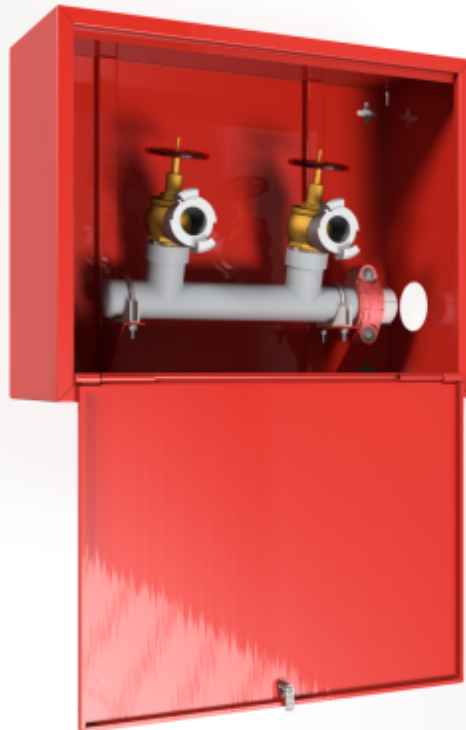

PV-KK Kerroskaappi, punainen - Kuivanousukaappi

PV-KK Kerroskaappi, punainen - Kuivanousukaappi

Kuivanousukaappi, kerroskaappi Kuivanousukaapit valmistetaan 1,25 mm:n teräslevystä. Kaapeissa on aina hitsattu, rakennetta jäykistävä takaseinä. Ovet aukeavat alaspäin 180 astetta. Kerroskaapeissa on DN50 yhteet sammutusletkuille ja DN50 Victaulic liitos kuivanousuputkeen. Kerroskaappi on saatavana myös yhdellä venttiilillä sekä kytkentä kuivanousuputkeen myös ylhäältä tai takaa.

Features

LVI-numero	2969837
EN 671-1 / 2012 hyväksytty	ei
Väri	punainen (RAL 3020)
Korkeus (mm)	550
Leveys (mm)	700
Syvyys (mm)	250