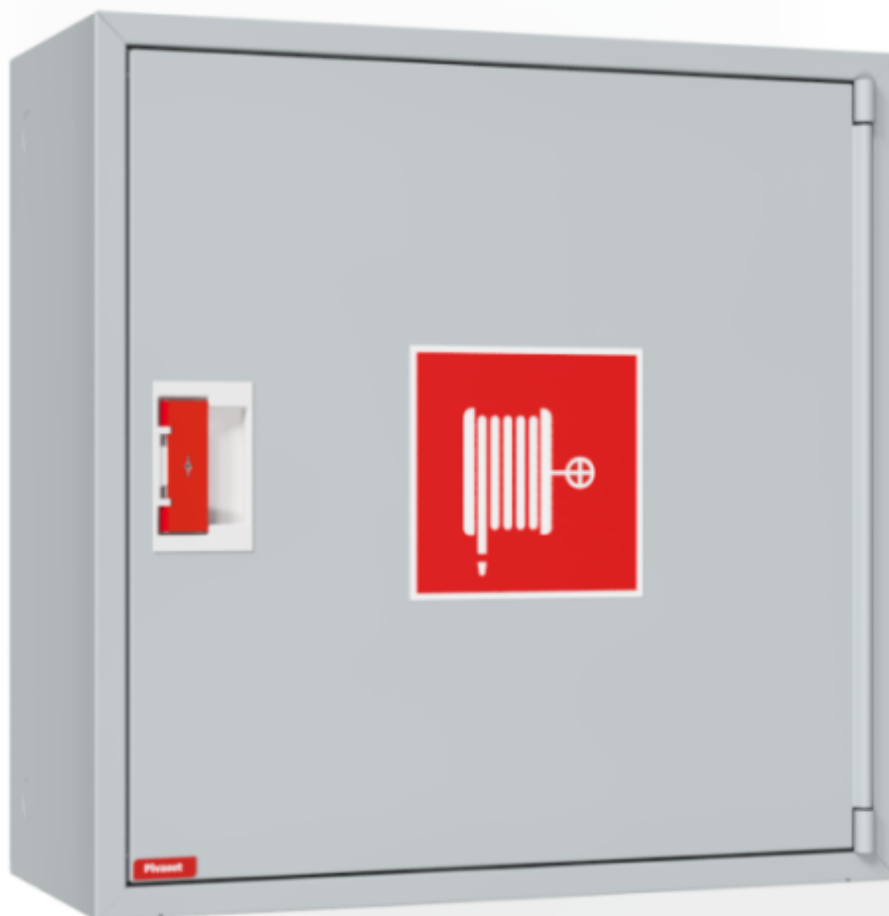

PV-Vakiokaappi 10 harm. - Metallikaappi

PV-Vakiokaappi 10 harm. - Metallikaappi

Perusmallistomme mukaiset kaapit kokonaan tyhjänä. Varustettu PV-lukkolaitteella. Malleja voidaan soveltaa kytkentäkaapeiksi, huoltoluukuiksi, säilytykseen ym. Kaapeille löytyy tarvittaessa upotuskehys täältä.

Features

Väri	Harmaa (RAL 7040)
Korkeus (mm)	690
Leveys (mm)	690
Syvyys (mm)	290