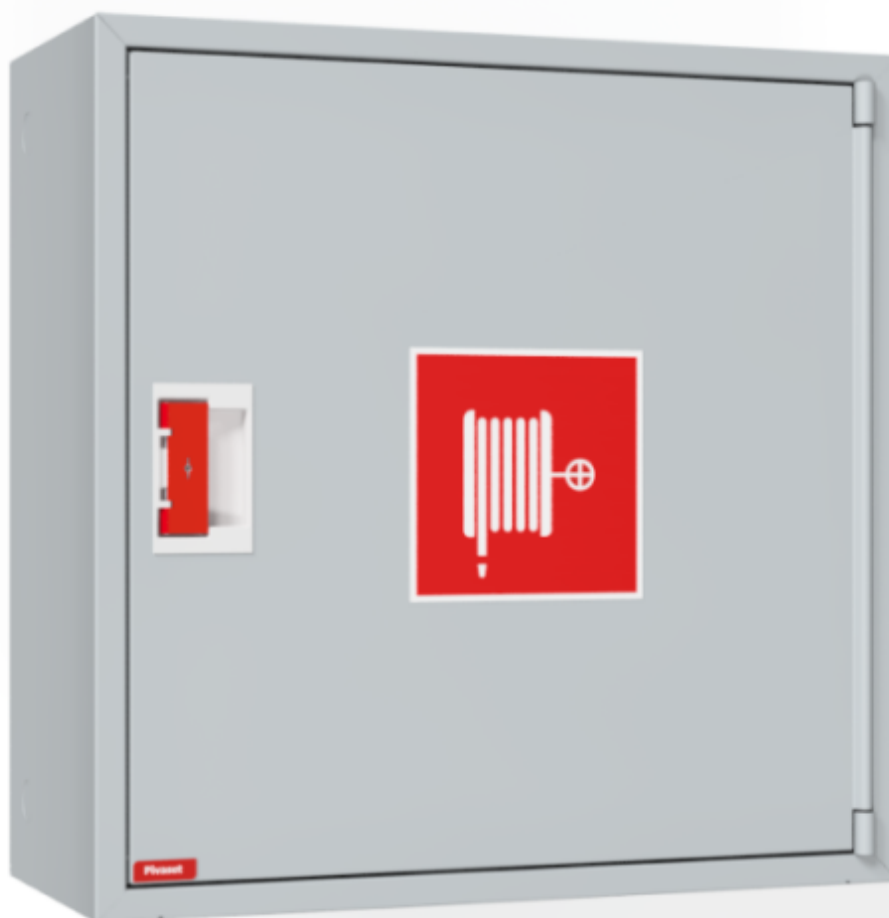

PV-standardskab 10, grå -

PV-standardskab 10, grå -

Skabene i vores basissortiment leveres tomme. Udstyret med en PV-låseenhed. Modellerne kan modificeres til at blive brugt som koblingsnet, vedligeholdelsesluger, opbevaringsskabe osv. Hvis det er nødvendigt, kan skabene udstyres med en indbygningsramme.

Features

Farve	Grå (RAL 7040)
Højde (mm)	690
Bredde (mm)	690
Dybde (mm)	290