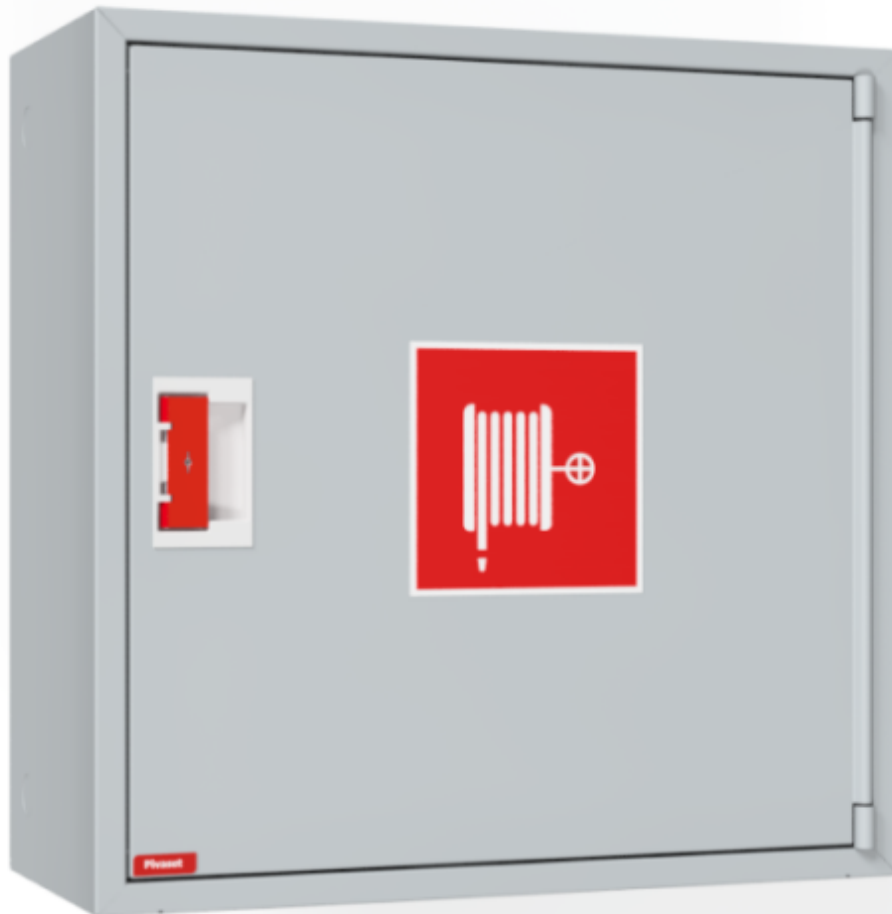

## PV-Vakiokaappi 10 harm. - Metallikaappi

---

## PV-Vakiokaappi 10 harm. - Metallikaappi

Perusmallistomme mukaiset kaapit kokonaan tyhjänä. Varustettu PV-lukkolaitteella. Malleja voidaan soveltaa kytkentäkaapeiksi, huoltoluukuiksi, säilytykseen ym. Kaapeille löytyy tarvittaessa upotuskehys täältä.