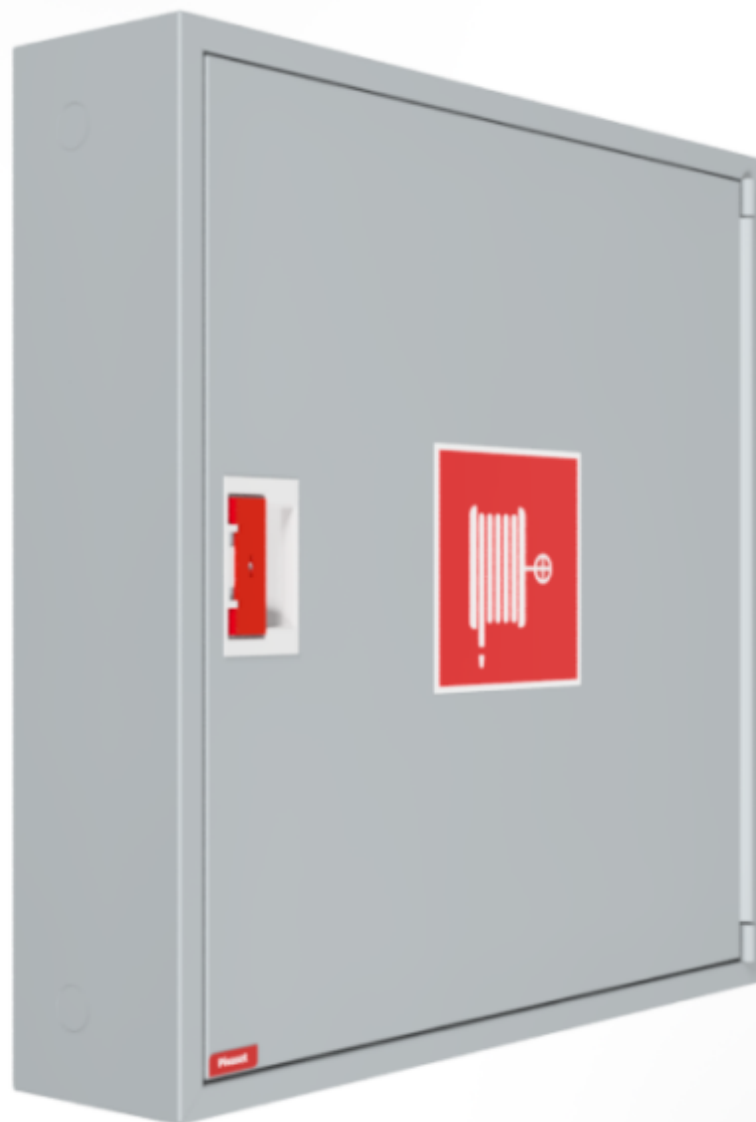

PV-Standardskab 182, grå -

PV-Standardskab 182, grå -

Skabene i vores basissortiment leveres tomme. Udstyret med en PV-låseenhed. Modellerne kan modificeres til at blive brugt som koblingsnet, vedligeholdelsesluger, opbevaringsskabe osv. Hvis det er nødvendigt, kan skabene udstyres med en indbygningsramme.

Features

Farve	Grå (RAL 7040)
Højde (mm)	790
Bredde (mm)	790
Dybde (mm)	180