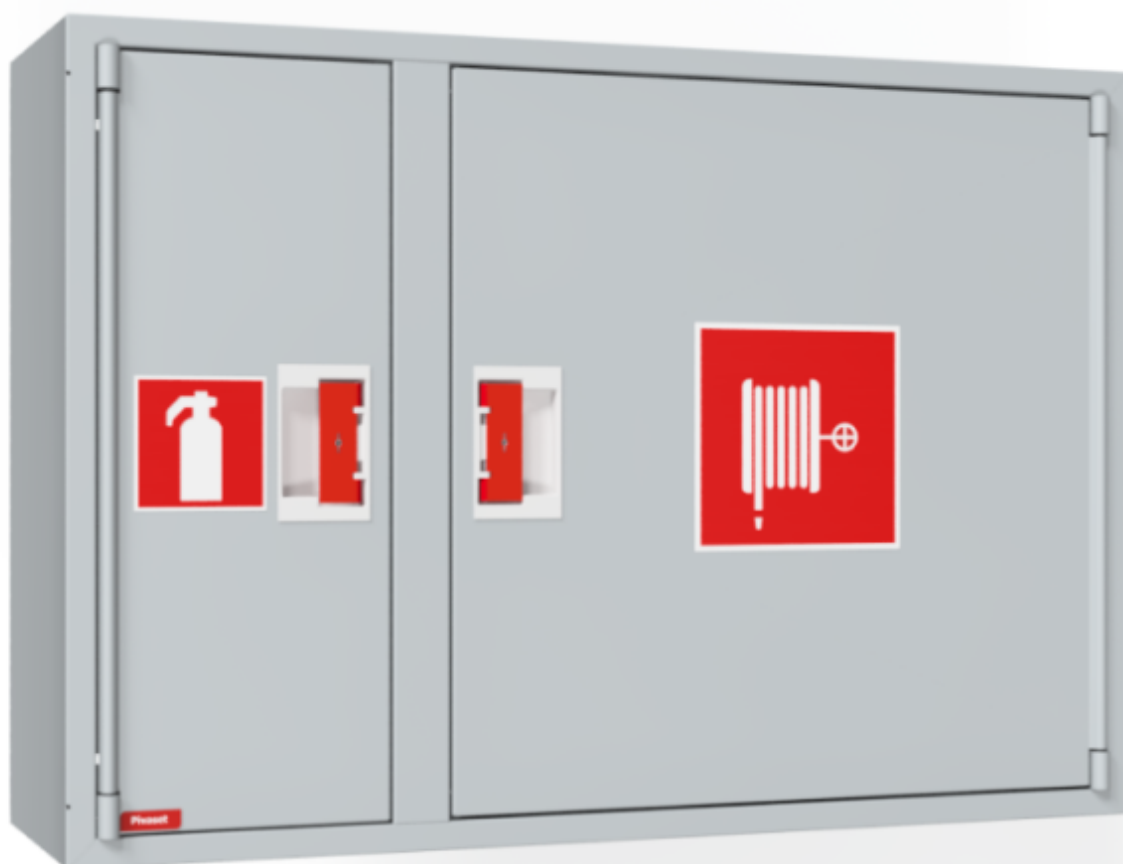

PV-Vakiokaappi 102 harm. - Metallikaappi

PV-Vakiokaappi 102 harm. - Metallikaappi

Perusmallistomme mukaiset kaapit kokonaan tyhjänä. Varustettu PV-lukkolaitteella. Malleja voidaan soveltaa kytkentäkaapeiksi, huoltoluukuiksi, säilytykseen ym. Kaapeille löytyy tarvittaessa upotuskehys täältä.

Features

Väri	Harmaa (RAL 7040)
Korkeus (mm)	690
Leveys (mm)	990
Syvyys (mm)	290