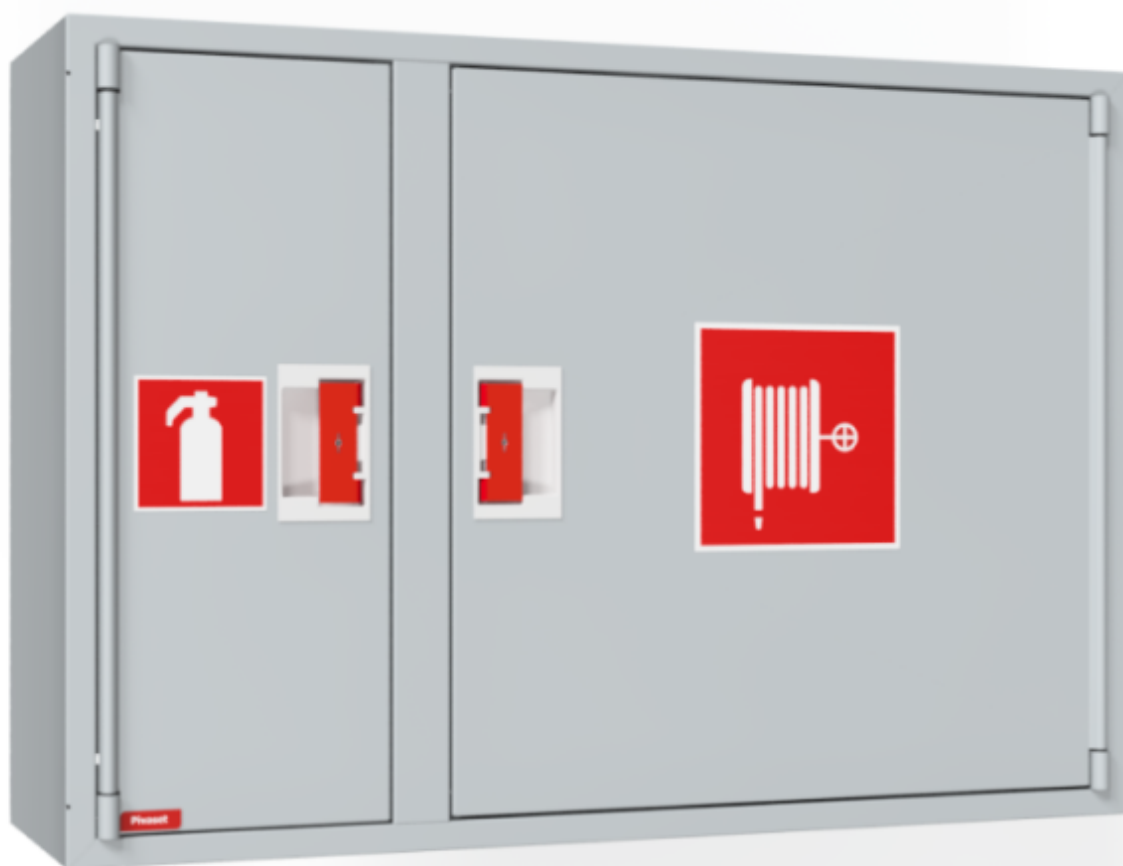

PV-Vakiokaappi 102 harm. - Metallikaappi

PV-Vakiokaappi 102 harm. - Metallikaappi

Perusmallistomme mukaiset kaapit kokonaan tyhjänä. Varustettu PV-lukkolaitteella. Malleja voidaan soveltaa kytkentäkaapeiksi, huoltoluukuiksi, säilytykseen ym. Kaapeille löytyy tarvittaessa upotuskehys täältä.

Features

Väri	Harmaa (RAL 7040)
Korkeus (mm)	690
Leveys (mm)	990
Syvyys (mm)	290