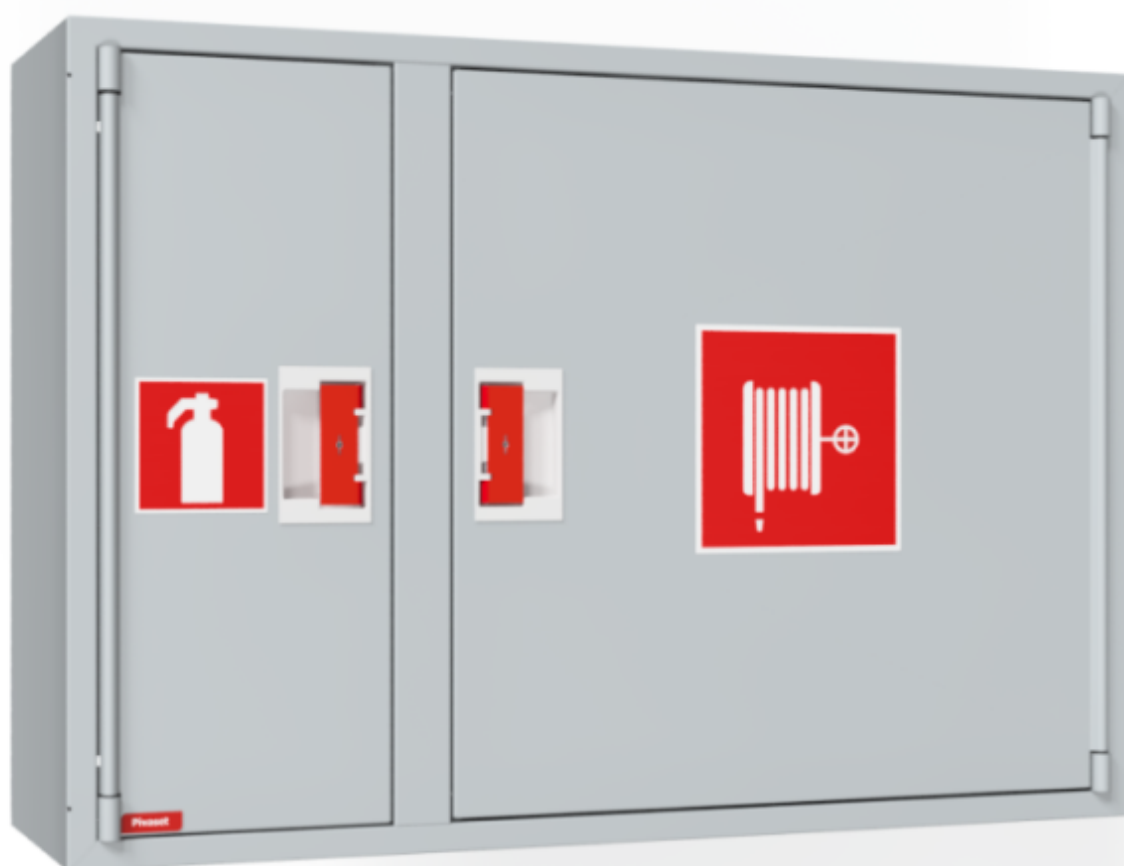

PV-Standardskab 102, grå -

PV-Standardskab 102, grå -

Skabene i vores basissortiment leveres tomme. Udstyret med en PV-låseenhed. Modellerne kan modificeres til at blive brugt som koblingsnet, vedligeholdelsesluger, opbevaringsskabe osv. Hvis det er nødvendigt, kan skabene udstyres med en indbygningsramme.

Features

Farve	Grå (RAL 7040)
Højde (mm)	690
Bredde (mm)	990
Dybde (mm)	290