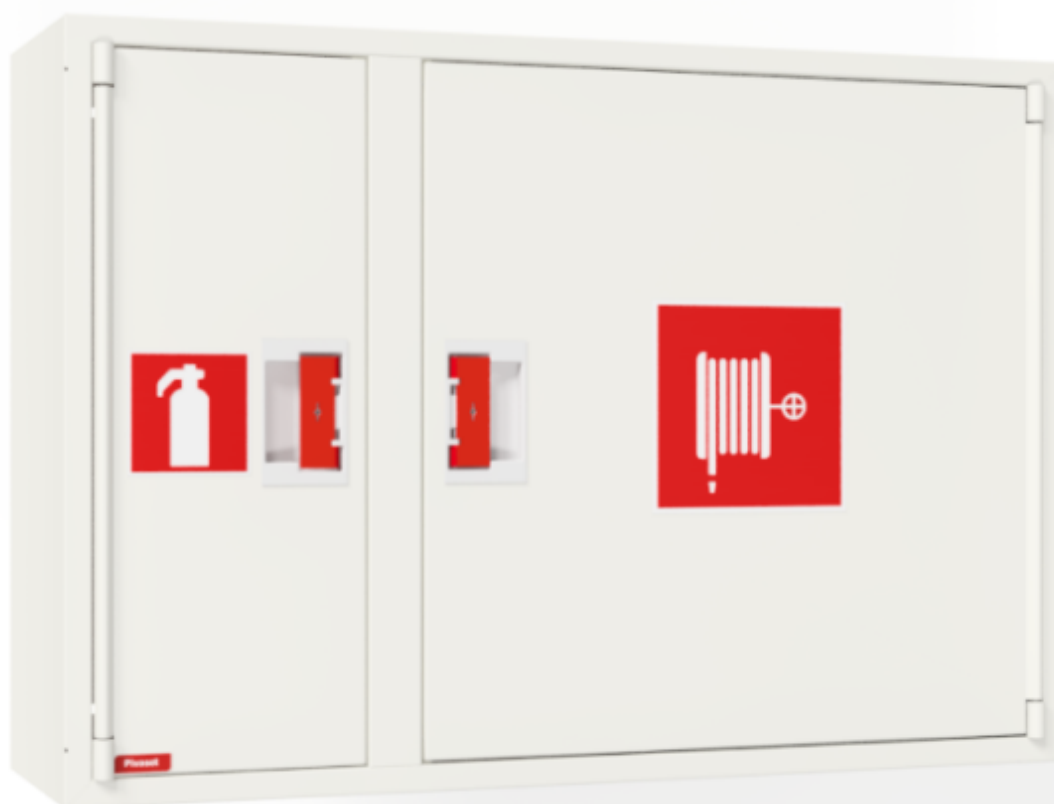

## PV-standardskab 102, hvid -

---

## PV-standardskab 102, hvid -

---

Skabene i vores basissortiment leveres tomme. Udstyret med en PV-låseenhed. Modellerne kan modificeres til at blive brugt som koblingsnet, vedligeholdelsesluger, opbevaringskabe osv. Hvis det er nødvendigt, kan skabene udstyres med en indbygningsramme.

### Features

---

Finsk "lvi-nummer"	2951973
Farve	Hvid (RAL 9016))
Højde (mm)	690
Bredde (mm)	990
Dybde (mm)	290