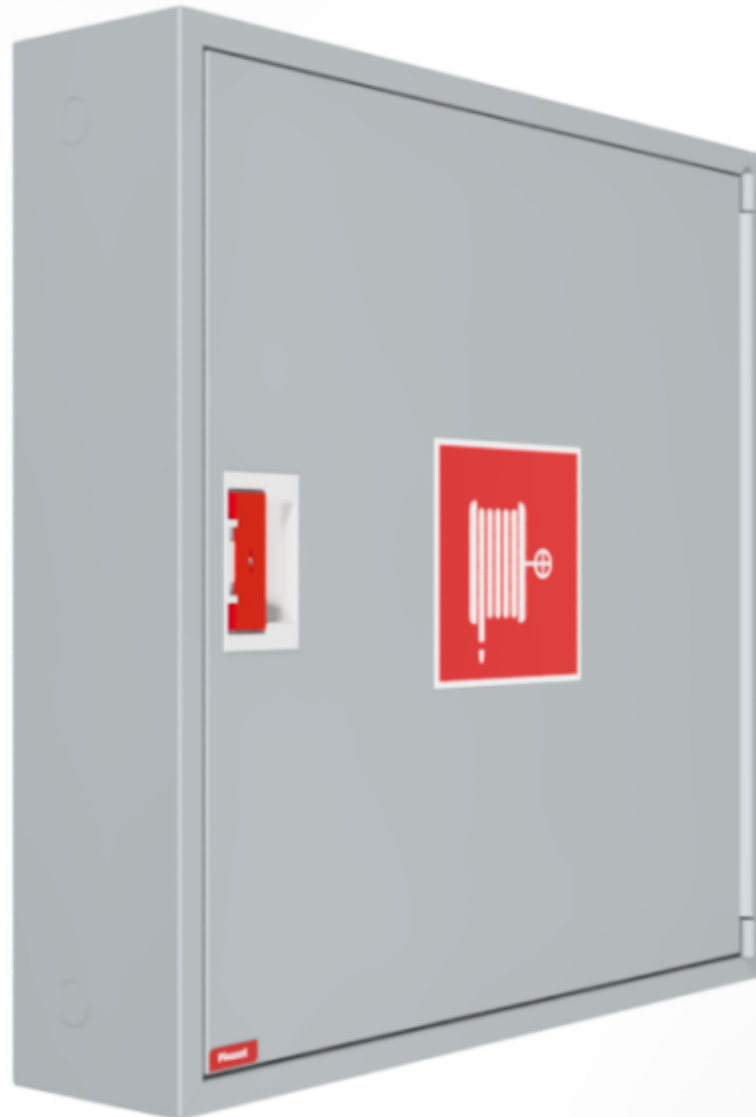

**PV-Vakiokaappi 162 harmaa - Metallikaappi**

---

## PV-Vakiokaappi 162 harmaa - Metallikaappi

Perusmallistomme mukaiset kaapit kokonaan tyhjänä. Varustettu PV-lukkolaitteella. Malleja voidaan soveltaa kytkentäkaapeiksi, huoltoluukuiksi, säilytykseen ym. Kaapeille löytyy tarvittaessa upotuskehys täältä.

### Features

Väri	Harmaa (RAL 7040)
Korkeus (mm)	790
Leveys (mm)	790
Syvyys (mm)	160