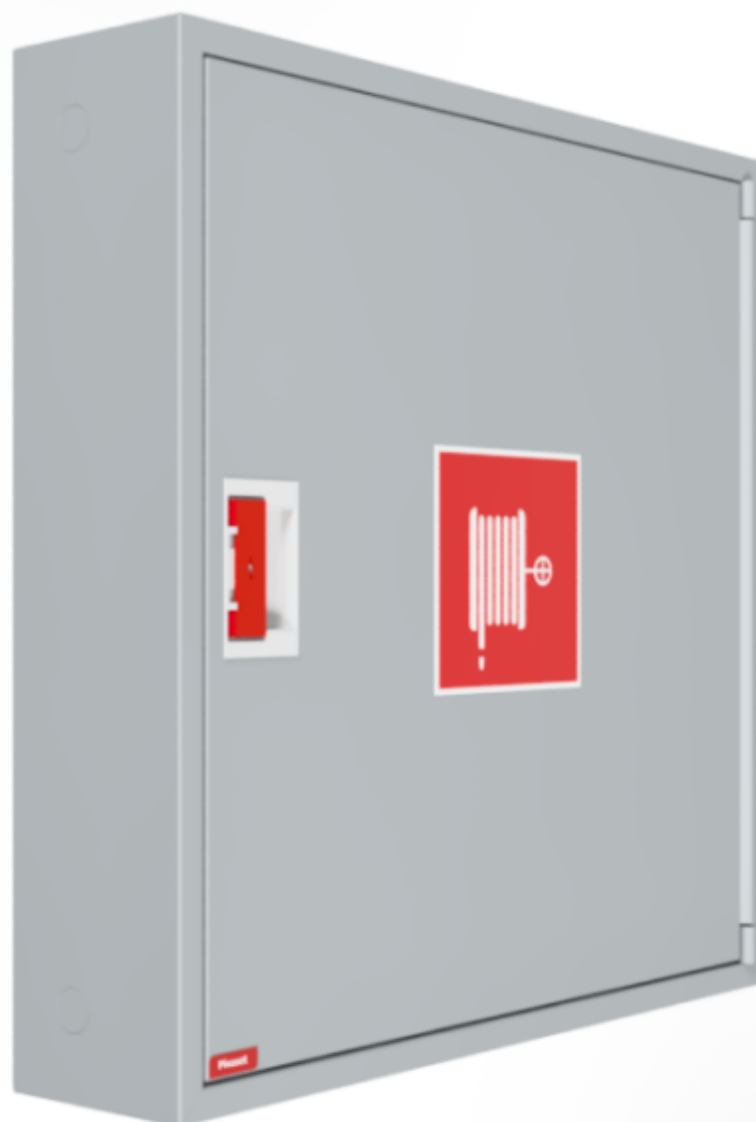

## PV-standardskab 162, grå -

---

## PV-standardskab 162, grå -

---

Skabene i vores basissortiment leveres tomme. Udstyret med en PV-låseenhed. Modellerne kan modificeres til at blive brugt som koblingsnet, vedligeholdelsesluger, opbevaringsskabe osv. Hvis det er nødvendigt, kan skabene udstyres med en indbygningsramme.

### Features

---

Farve	Grå (RAL 7040)
Højde (mm)	790
Bredde (mm)	790
Dybde (mm)	160