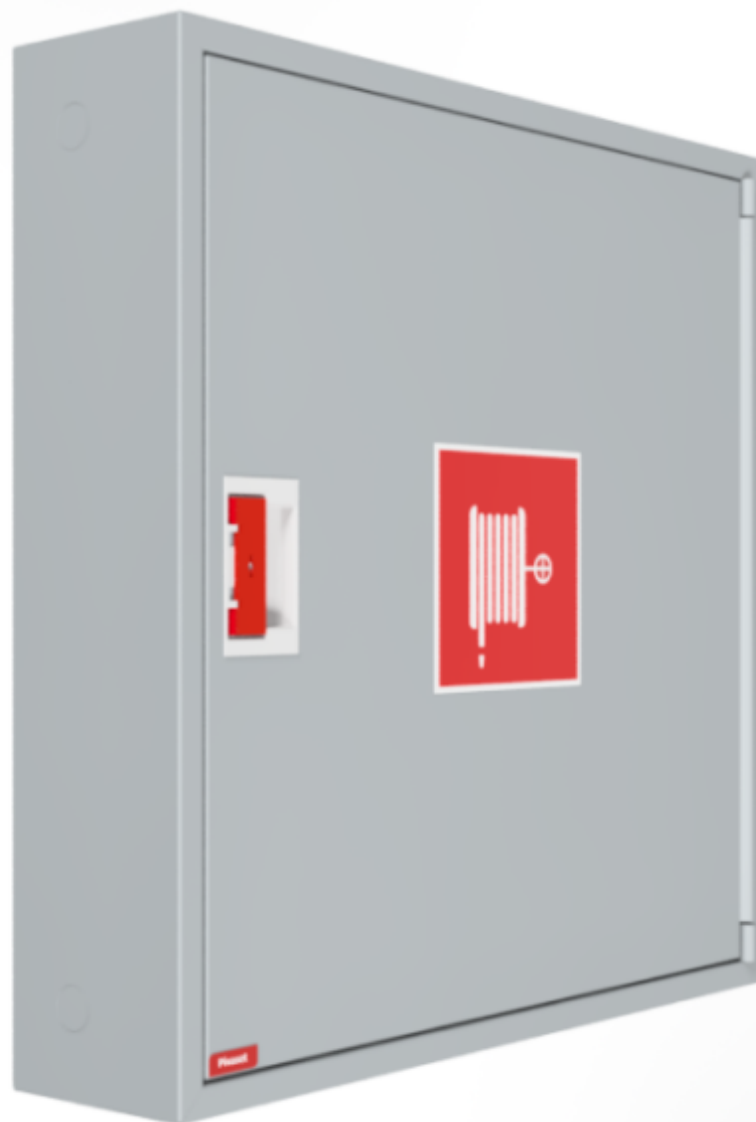

PV-Vakiokaappi 162 harmaa - Metallikaappi

PV-Vakiokaappi 162 harmaa - Metallikaappi

Perusmallistomme mukaiset kaapit kokonaan tyhjänä. Varustettu PV-lukkolaitteella. Malleja voidaan soveltaa kytkentäkaapeiksi, huoltoluukuiksi, säilytykseen ym. Kaapeille löytyy tarvittaessa upotuskehys täältä.

Features

Väri	Harmaa (RAL 7040)
Korkeus (mm)	790
Leveys (mm)	790
Syvyys (mm)	160