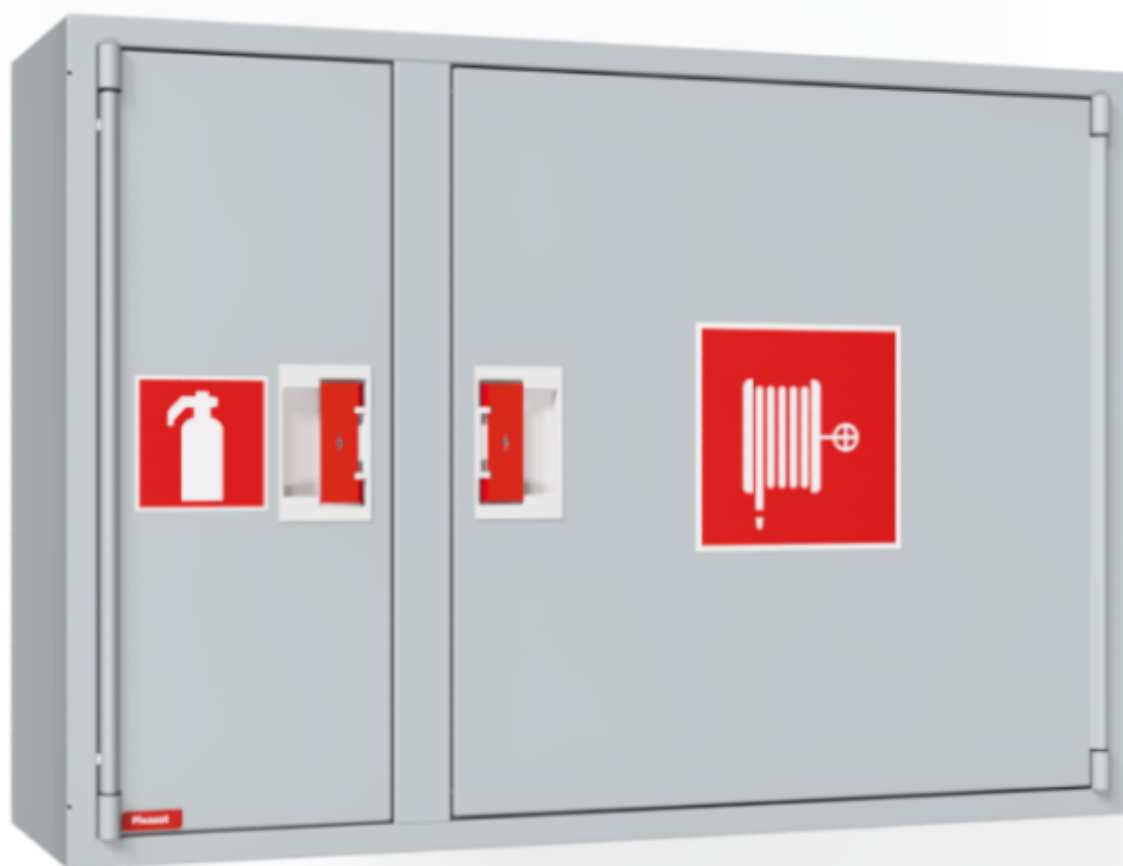

PV-102 19mm/25m harmaa - Pikapalopostikaappi

PV-102 19mm/25m harmaa - Pikapalopostikaappi

Sammutintilallinen EN 671-1:2012 hyväksytty pikapalopostikaappi. Pintamallin kaappi voidaan kokonaan tai osittain upottaa haluttuun syvyyteen käyttämällä erillistä upotuskehystä EN 671-1:2012 hyväksytty pikapalopostikaappi, jonka sisällä on punaiseksi maalattu pikapalopostikela. Pikapalopostikaapit valmistetaan 1,25 mm:n ja kelat 1 mm:n teräslevystä ja ovat epoksijauhemaalattut. Kaapeissa on aina hitsattu, rakennetta jäykistävä takaseinä ja ovet on vahvistettu. Ruuveilla säädettävät saranat ovat terästä. Ovessa on rikottavalla lukkosuojalla varustettu erikoislukko. Ovet aukeavat 180 astetta, joten oveen asennettu letkukela toimii esteettömästi. Kelojen keskiöt ovat erikoismessinkivalua ja ne on koeponnistettu. Palopostiletku on kevytletku, jossa on polyesterikudosvahvike. Sen käyttöpaine on 1.2 Mpa ja murtopaine 9 Mpa (+20C). Kevytletku on nimensä mukaisesti kevyt käsitellä mutta sitä ei suositella jatkuvaan pesukäyttöön kuluttaville lattiapinnoille. Kaikissa kaappimalleissa on jousella vahvistettu syöttöletku. Letkun-/suihkuputken pidike estää letkua jäämästä oven väliin. Pikapalopostit on varustettu suora-/sumusuihkuputkella ja 1 sulkuventtiilillä. Palopostikaapille on saatavilla upotuskehys, jonka avulla kaappi voidaan osittain upottaa haluttuun syvyyteen. Kaapit toimitetaan normaalisti oikeakätisenä. Vasenkätisen saa eri pyynnöstä. Kaappi on mahdollista muuttaa vasenkätiseksi myös jälkepäin.

Features

LVI-numero	2953334
EN 671-1 / 2012 hyväksytty	kyllä
Letkun tyyppi	kevytletku
Väri	Harmaa (RAL 7040)
Letkun pituus (m)	25
Letkun halkaisija	19mm (3/4")
Korkeus (mm)	690
Leveys (mm)	990
Syvyys (mm)	290