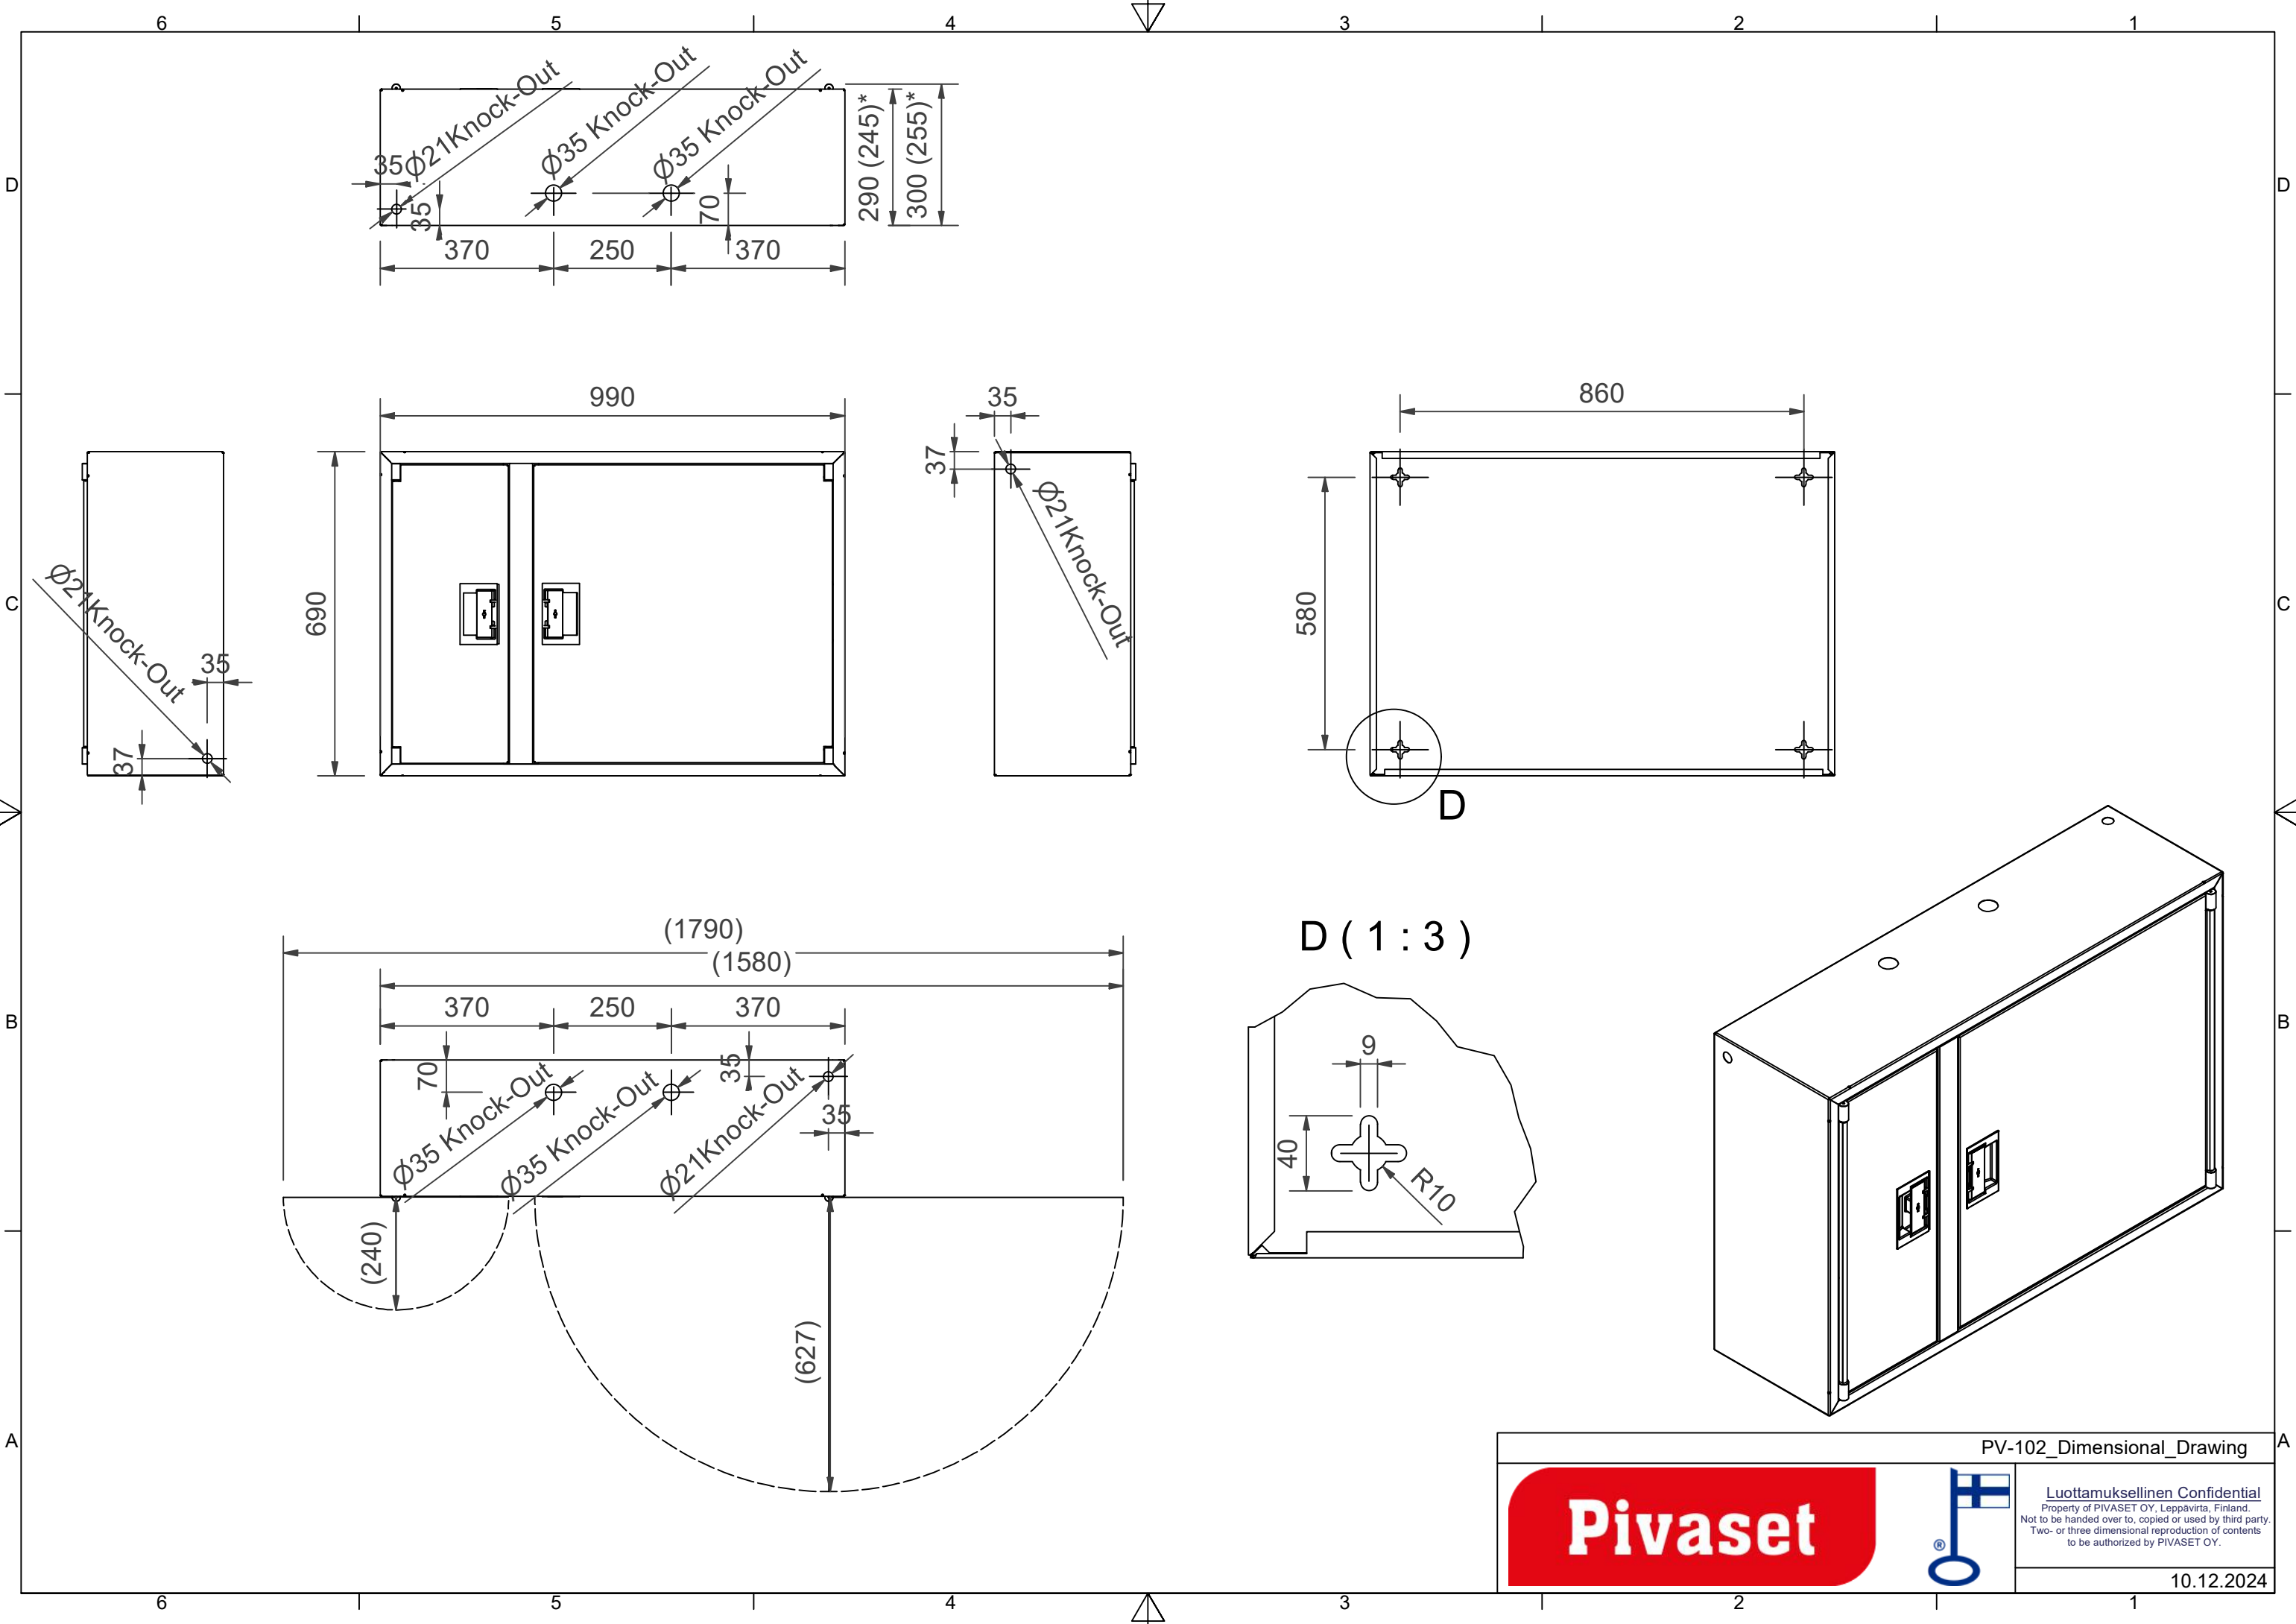

## PV-102 19mm/25m, grå - Brandhanekabinet

Brandpostskab godkendt i henhold til EN 671-1:2012, med en brandpostslangetromle indeni. Designet til indendørs installation enten som en overflademonteret enhed eller delvist forsænket til en foretrukken dybde ved hjælp af en separat indbygningsramme. Vores brandhaner er produceret i Finland i overensstemmelse med standarden EN 671-1:2012. Pivaset's basismodeller af brandhanekabinetter og slangetromler på op til 30 meter er CE-mærkede. Skabene og slangetromlerne er fremstillet af epoxy pulverlakeret stålplade, 1,25 mm tyk for brandhanekabinetterne og 1 mm tyk for slangetromlerne. Tromlerne er konsekvent malet røde. Skabene fås i tre standardfarver: hvid, grå og rød, og andre farver kan fås på specialbestilling. Alle skabe har en svejset strukturel bagvæg og forstærkede døre med justerbare stålhængsler. Døren er udstyret med en speciallås med en brudsikker låsebeskyttelse. Dørene kan åbnes 180 grader, så en slangerulle, der er monteret på døren, kan fungere frit. Slangehjulets nav er specielt messingstøbt og testet. Brandhane-slangetromler overholder standard EN 694 og har letvægtsforstærkning af polyestervævning. De lette slanger fungerer ved 1,2 MPa med et sprængningstryk på 9 MPa (+20C). Alternativt kan brandhanekabinetter udstyres med en nitril/PVC-slange, der arbejder ved 1,2 MPa med et sprængningstryk på 4 MPa (+20C). (Se produktstatistikken for at bekræfte den monterede slange). Selv om slangen er let, anbefales den ikke til kontinuerlig brug til rengøring af stærkt slidte gulvoverflader. En slange-/dyseholder forhindrer, at slangen kommer i klemme mellem dørene. Alle skabsmodeller leveres med en fjederforstærket tilførselsslange og inkluderer en direkte/tågedyse og 1 afspærringsventil til brandhaneskab.

### Features

Finsk "lvi-nummer"	2953334
EN 671-1 / 2012 godkendt	JA
Slangetype	Let slange
Farve	Grå (RAL 7040)
Slangens længde	25
Slangens indre diameter	19 mm (3/4")
Højde (mm)	690
Bredde (mm)	990
Dybde (mm)	290