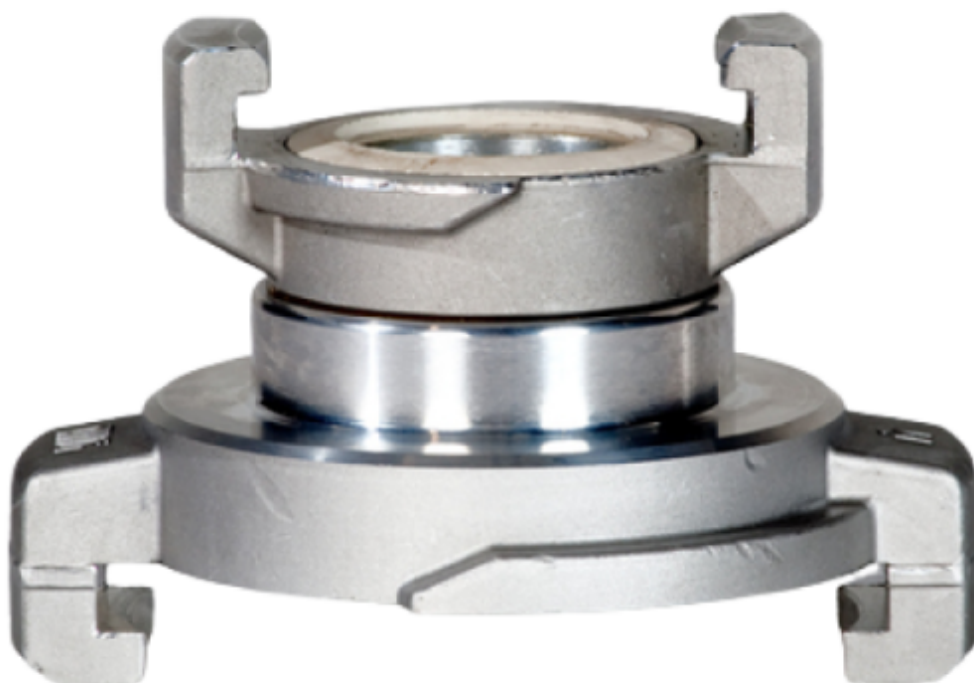

muunnosliitin 3" PL - 2" (Al) -

muunnosliitin 3" PL - 2" (AI) -
