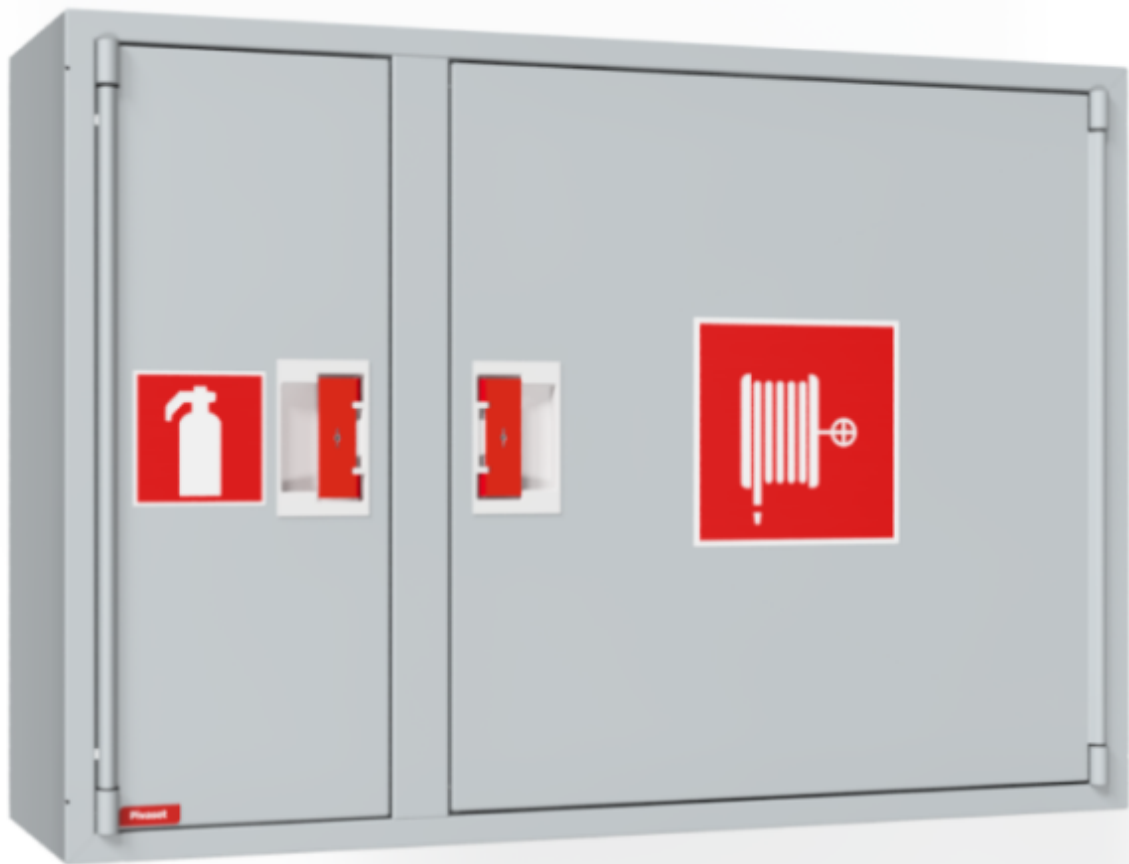

PV-102 19mm/25m harmaa 245mm syvä - Pikapalopostikaappi

PV-102 19mm/25m harmaa 245mm syvä - Pikapalopostikaappi

Sammutintilallinen EN 671-1:2012 hyväksytty pikapalopostikaappi. Pintamallin kaappi voidaan kokonaan tai osittain upottaa haluttuun syvyyteen käyttämällä erillistä upotuskehystä EN 671-1:2012 hyväksytty pikapalopostikaappi, jonka sisällä on punaiseksi maalattu pikapalopostikela. Pikapalopostikaapit valmistetaan 1,25 mm:n ja kelat 1 mm:n teräslevystä ja ovat epoksijauhemaalattut. Kaapeissa on aina hitsattu, rakennetta jäykistävä takaseinä ja ovet on vahvistettu. Ruuveilla säädettävät saranat ovat terästä. Ovessa on rikottavalla lukkosuojalla varustettu erikoislukko. Ovet aukeavat 180 astetta, joten oveen asennettu letkukela toimii esteettömästi. Kelojen keskiöt ovat erikoismessinkivalua ja ne on koeponnistettu. Palopostiletku on kevytletku, jossa on polyesterikudosvahvike. Sen käyttöpaine on 1.2 Mpa ja murtopaine 9 Mpa (+20C). Kevytletku on nimensä mukaisesti kevyt käsitellä mutta sitä ei suositella jatkuvaan pesukäyttöön kuluttaville lattiapinnoille. Kaikissa kaappimalleissa on jousella vahvistettu syöttöletku. Letkun-/suihkuputken pidike estää letkua jäämästä oven väliin. Pikapalopostit on varustettu suora-/sumusuihkuputkella ja 1 sulkuventtiilillä. Palopostikaapille on saatavilla upotuskehys, jonka avulla kaappi voidaan osittain upottaa haluttuun syvyyteen. Kaapit toimitetaan normaalisti oikeakätisenä. Vasenkätisen saa eri pyynnöstä. Kaappi on mahdollista muuttaa vasenkätiseksi myös jälkepäin.

Features

EN 671-1 / 2012 hyväksytty	kyllä
Letkun tyyppi	kevytletku
Väri	Harmaa (RAL 7040)
Letkun pituus (m)	25
Letkun halkaisija	19mm (3/4")
Korkeus (mm)	690
Leveys (mm)	990
Syvyys (mm)	245