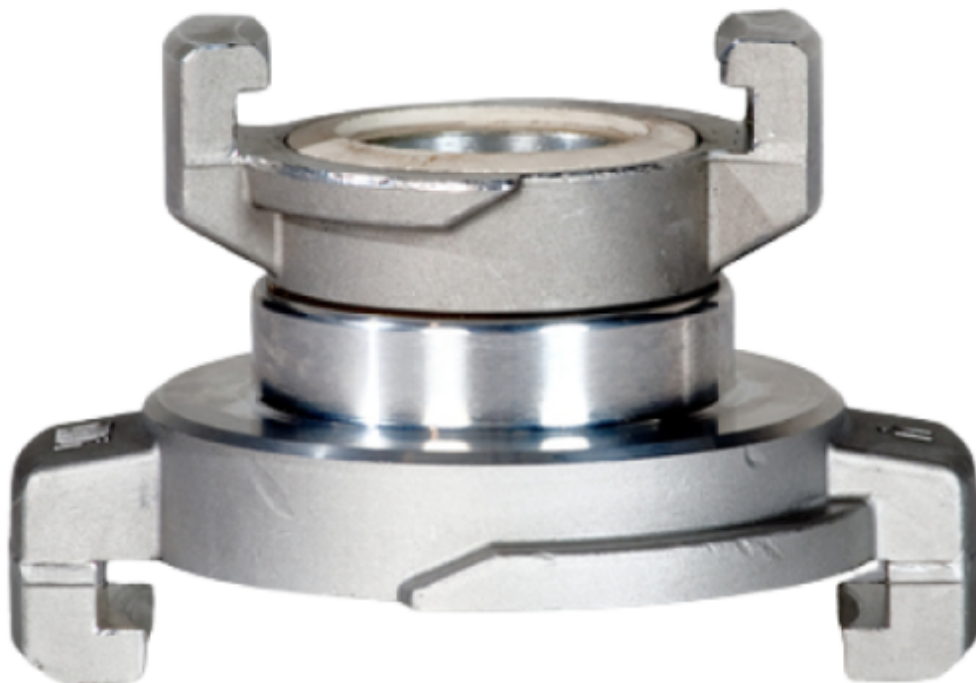

muunnosliitin 4" PL - 3" (Al) -

muunnosliitin 4" PL - 3" (Al) -
