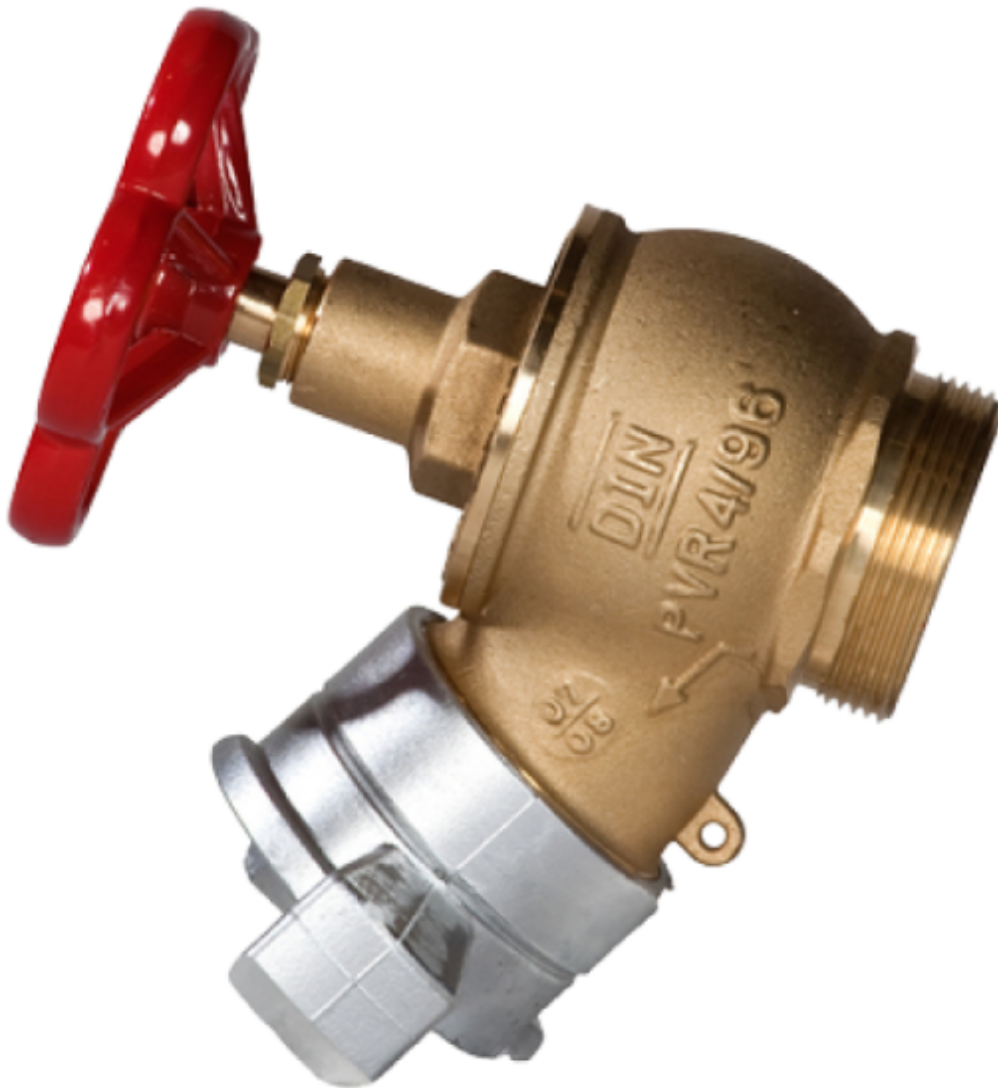

Palopostiventtiili 2 1/2"-3" Kynsiliittimellä -

Palopostiventtiili 2 1/2"-3" Kynsiliittimellä -

Features

LVI-numero

2950951