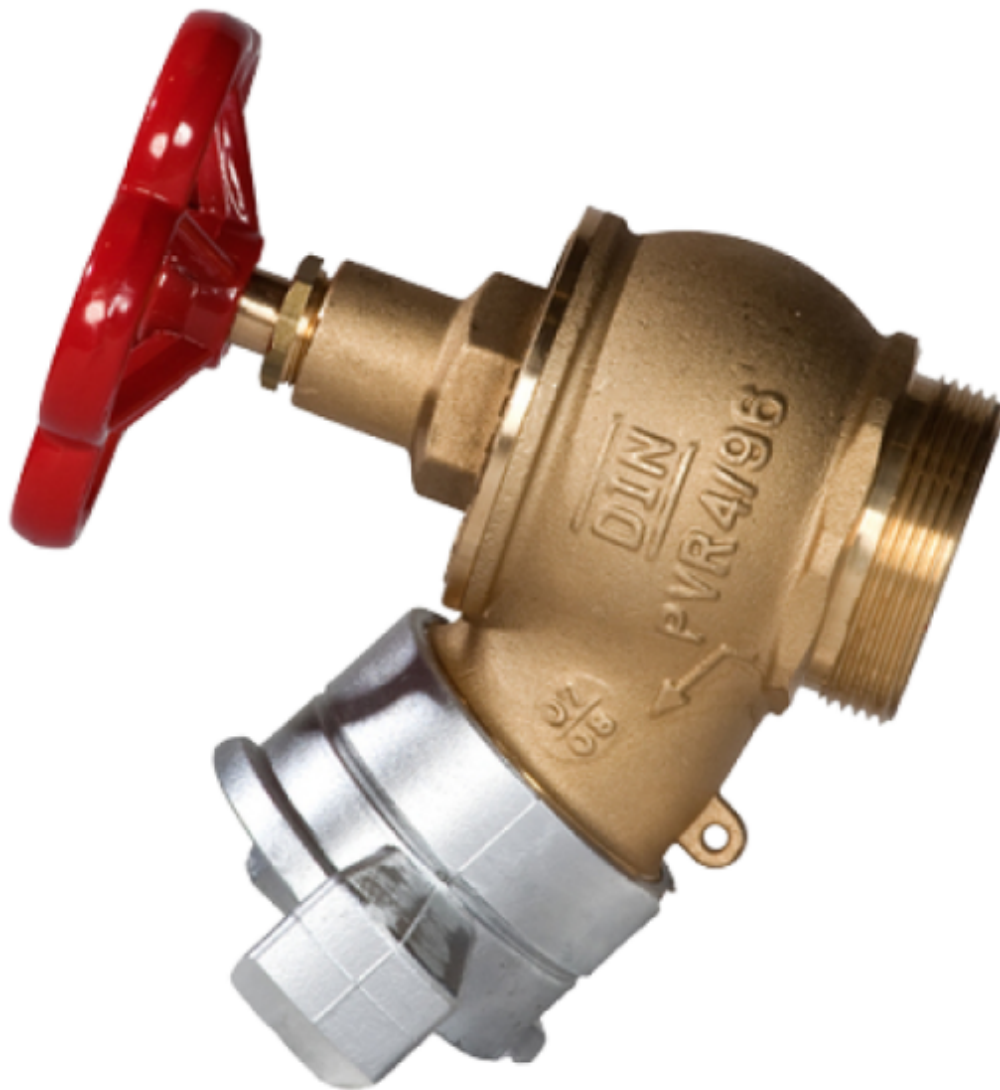

Palopostiventtiili 2 1/2"-3" Kynsiliittimellä -

Palopostiventtiili 2 1/2"-3" Kynsiliittimellä -

Features

LVI-numero

2950951