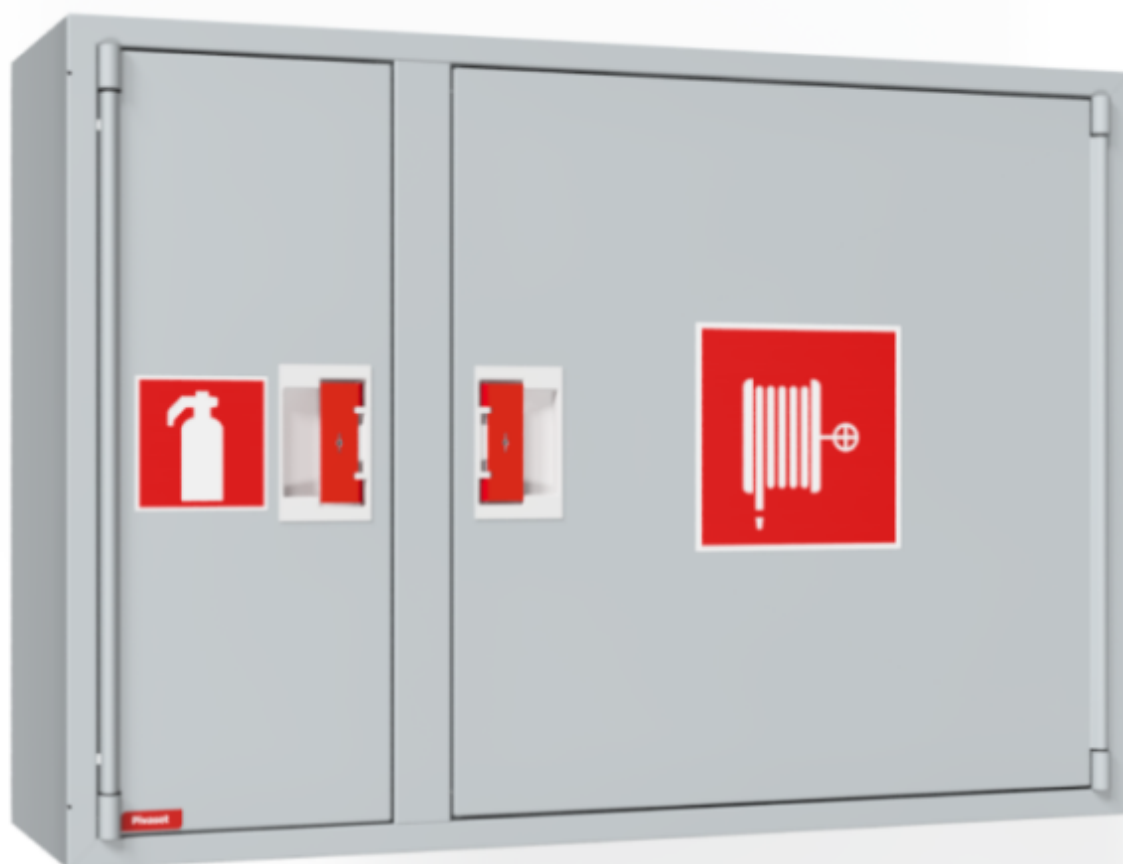

PV-102 19mm/25m PVC, grå - Brandhanekabinet

PV-102 19mm/25m PVC, grå - Brandhanekabinet

Brandpostskab godkendt i henhold til EN 671-1:2012, med en brandpostslangetromle indeni. Designet til indendørs installation enten som en overflademonteret enhed eller delvist forsænket til en foretrukken dybde ved hjælp af en separat indbygningsramme. Vores brandhaner er produceret i Finland i overensstemmelse med standarden EN 671-1:2012. Pivaset's basismodeller af brandhanekabinetter og slangetromler på op til 30 meter er CE-mærkede. Skabene og slangetromlerne er fremstillet af epoxy pulverlakeret stålplade, 1,25 mm tyk for brandhanekabinetterne og 1 mm tyk for slangetromlerne. Tromlerne er konsekvent malet røde. Skabene fås i tre standardfarver: hvid, grå og rød, og andre farver kan fås på specialbestilling. Alle skabe har en svejset strukturel bagvæg og forstærkede døre med justerbare stålhængsler. Døren er udstyret med en speciallås med en brudsikker låsebeskyttelse. Dørene kan åbnes 180 grader, så en slangerulle, der er monteret på døren, kan fungere frit. Slangehjulets nav er specielt messingstøbt og testet. Brandhane-slangetromler overholder standard EN 694 og har letvægtsforstærkning af polyestervævning. De lette slanger fungerer ved 1,2 MPa med et sprængningstryk på 9 MPa (+20C). Alternativt kan brandhanekabinetter udstyres med en nitril/PVC-slange, der arbejder ved 1,2 MPa med et sprængningstryk på 4 MPa (+20C). (Se produktstatistikken for at bekræfte den monterede slange). Selv om slangen er let, anbefales den ikke til kontinuerlig brug til rengøring af stærkt slidte gulvoverflader. En slange-/dyseholder forhindrer, at slangen kommer i klemme mellem dørene. Alle skabsmodeller leveres med en fjederforstærket tilførselsslange og inkluderer en direkte/tågedyse og 1 afspærringsventil til brandhaneskab.