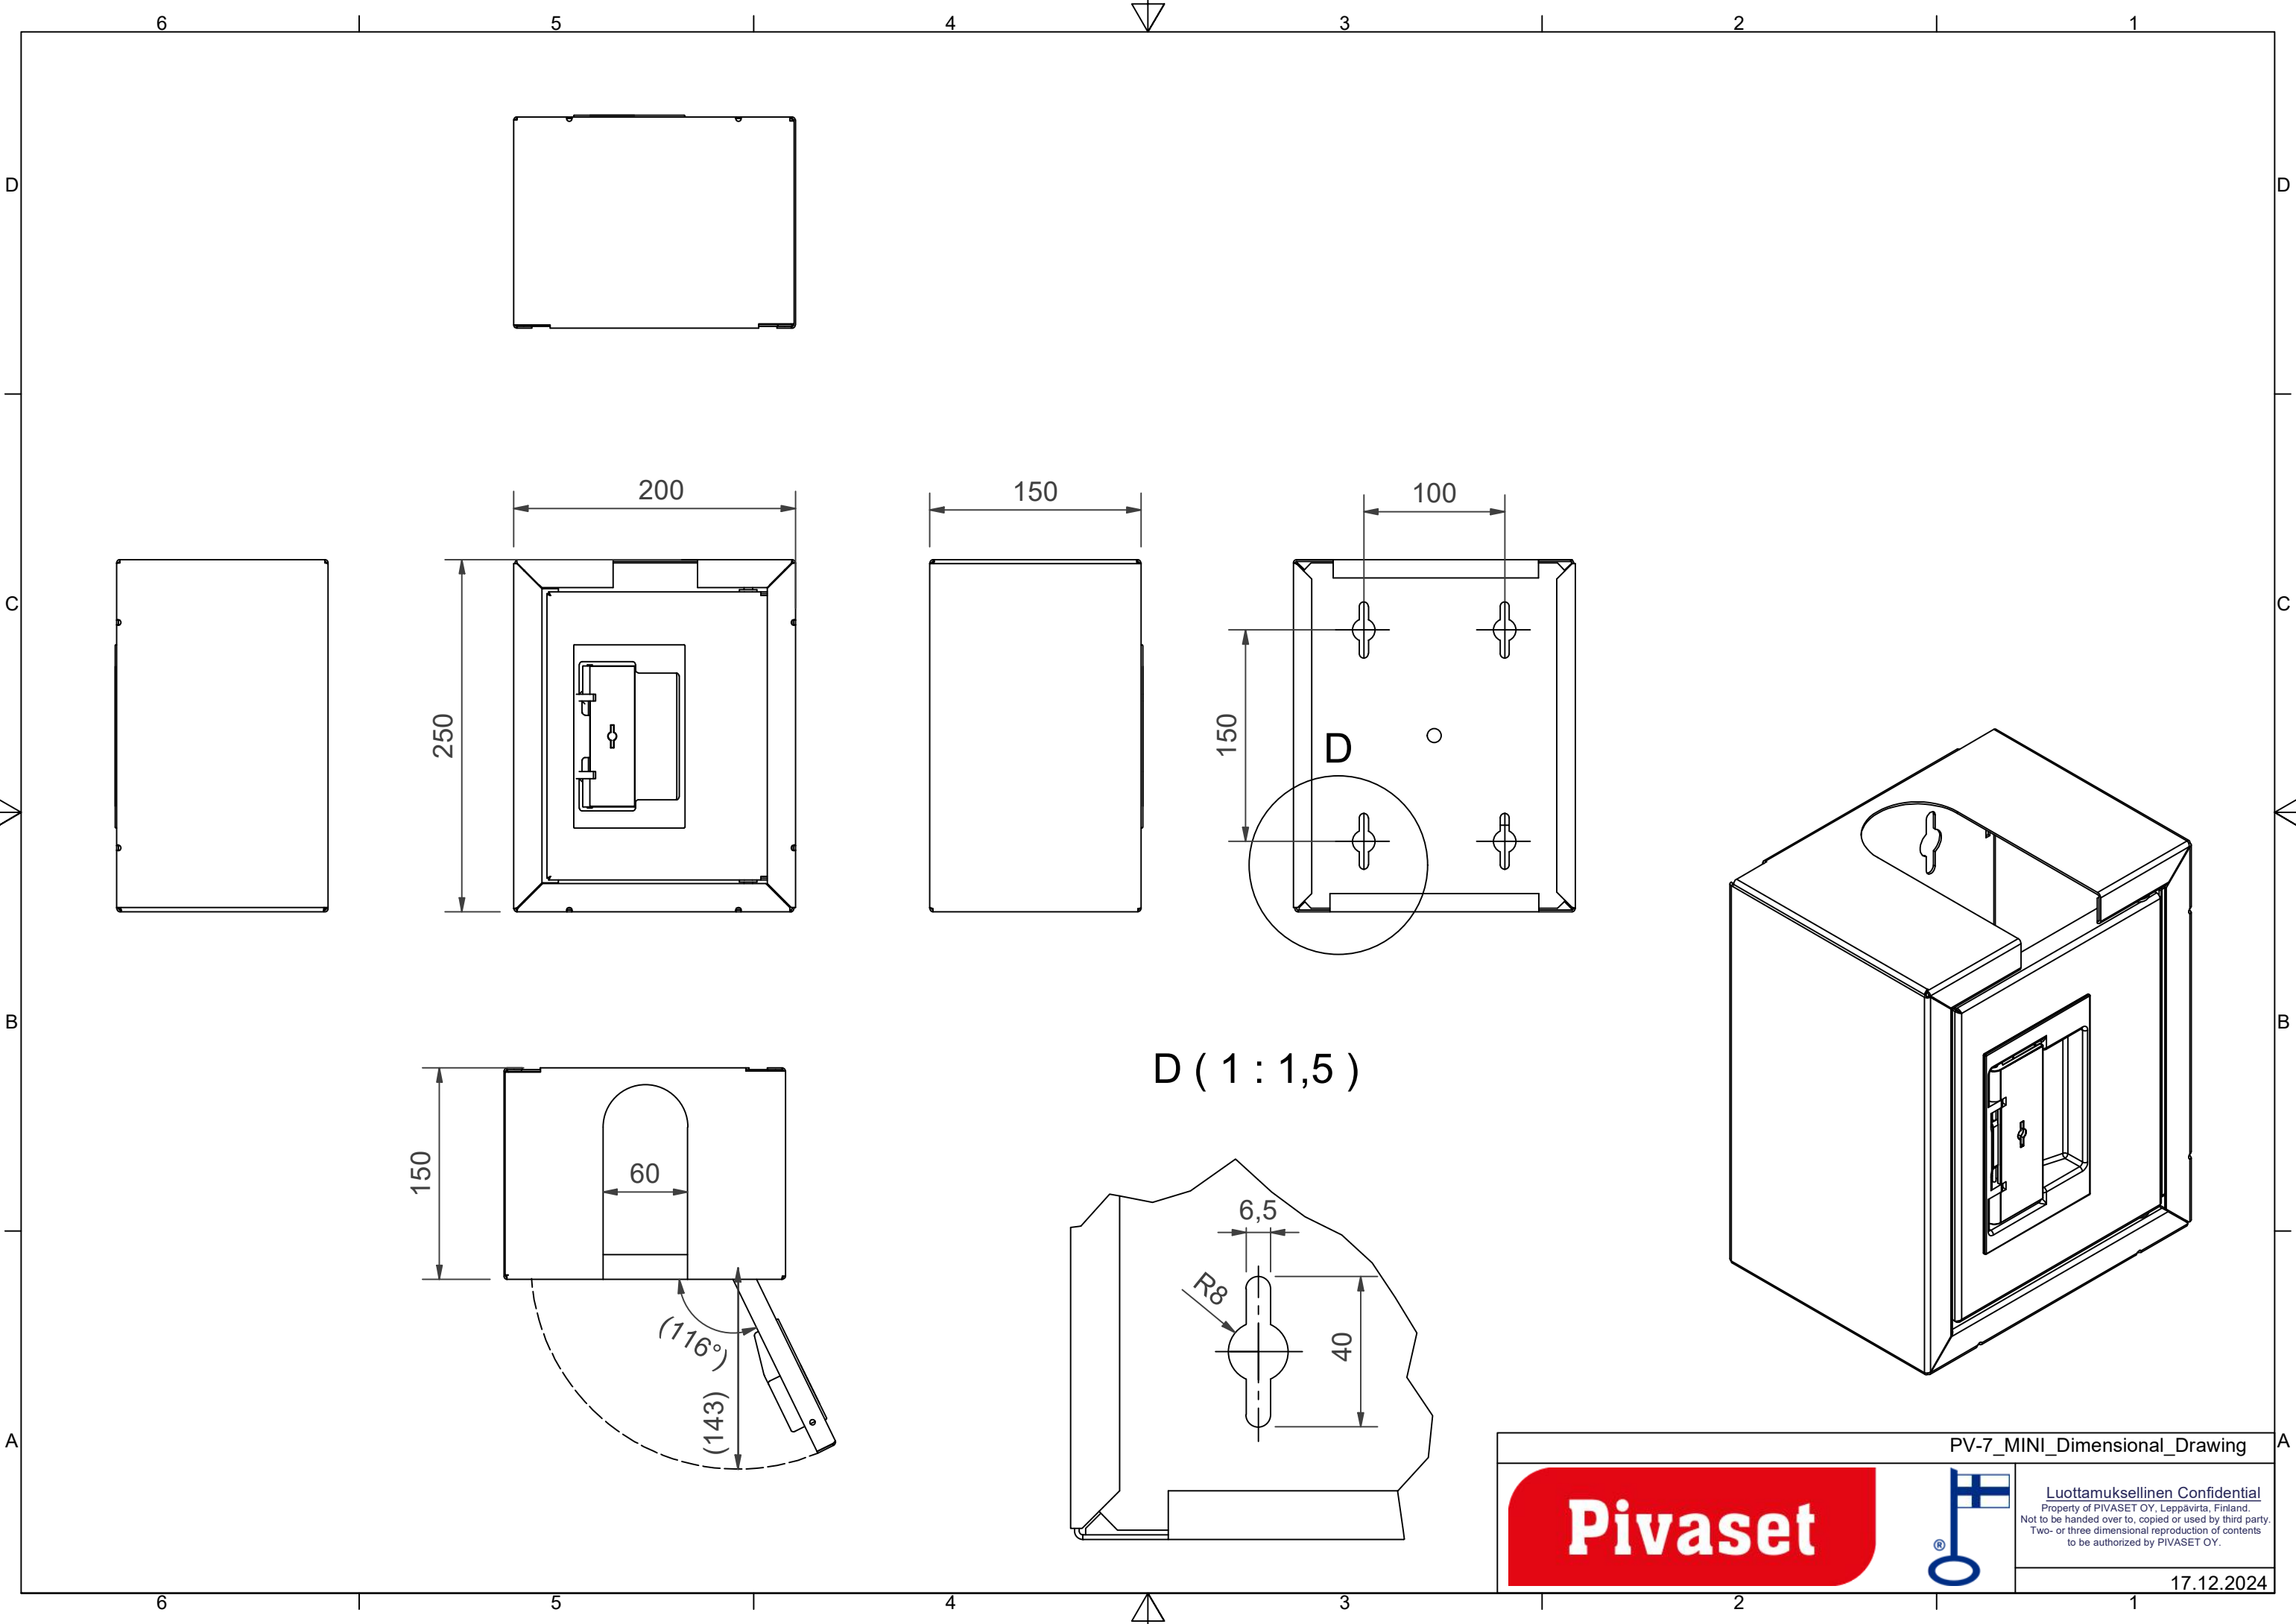

PV-7 IV Mini søjle brandhane / dysekabinet

PV-7 IV Mini søjle brandhane / dysekabinet

Døren til søjlebrandhanen er udstyret med en særlig lås med en brydelig låsebeskyttelse. Skabet (SV) med manuel ventil indeholder 2 slangeføringer, U-rør (Cu 28) og 1 afspærringsventil. Det tomme skab (IV) indeholder kun 1 slangeføring. Alle søjlebrandhaner kan parres med en slangetromle. Skabe med afspærringsventil kan kombineres med slangevinde PV-23 eller PV-60. Dyseskabet, der leveres uden udstyr, kan f.eks. kobles sammen med slangevinde med automatisk ventil PV-23A. Model PV-57 har plads til en ildslukker.

Features

Farve	Grå (RAL 7040)
-------	----------------

PV-7_MINI_Dimensional_Drawing

Luottamuksellinen Confidential
 Property of PIVASET OY, Leppävirta, Finland.
 Not to be handed over to, copied or used by third party.
 Two- or three dimensional reproduction of contents
 to be authorized by PIVASET OY.