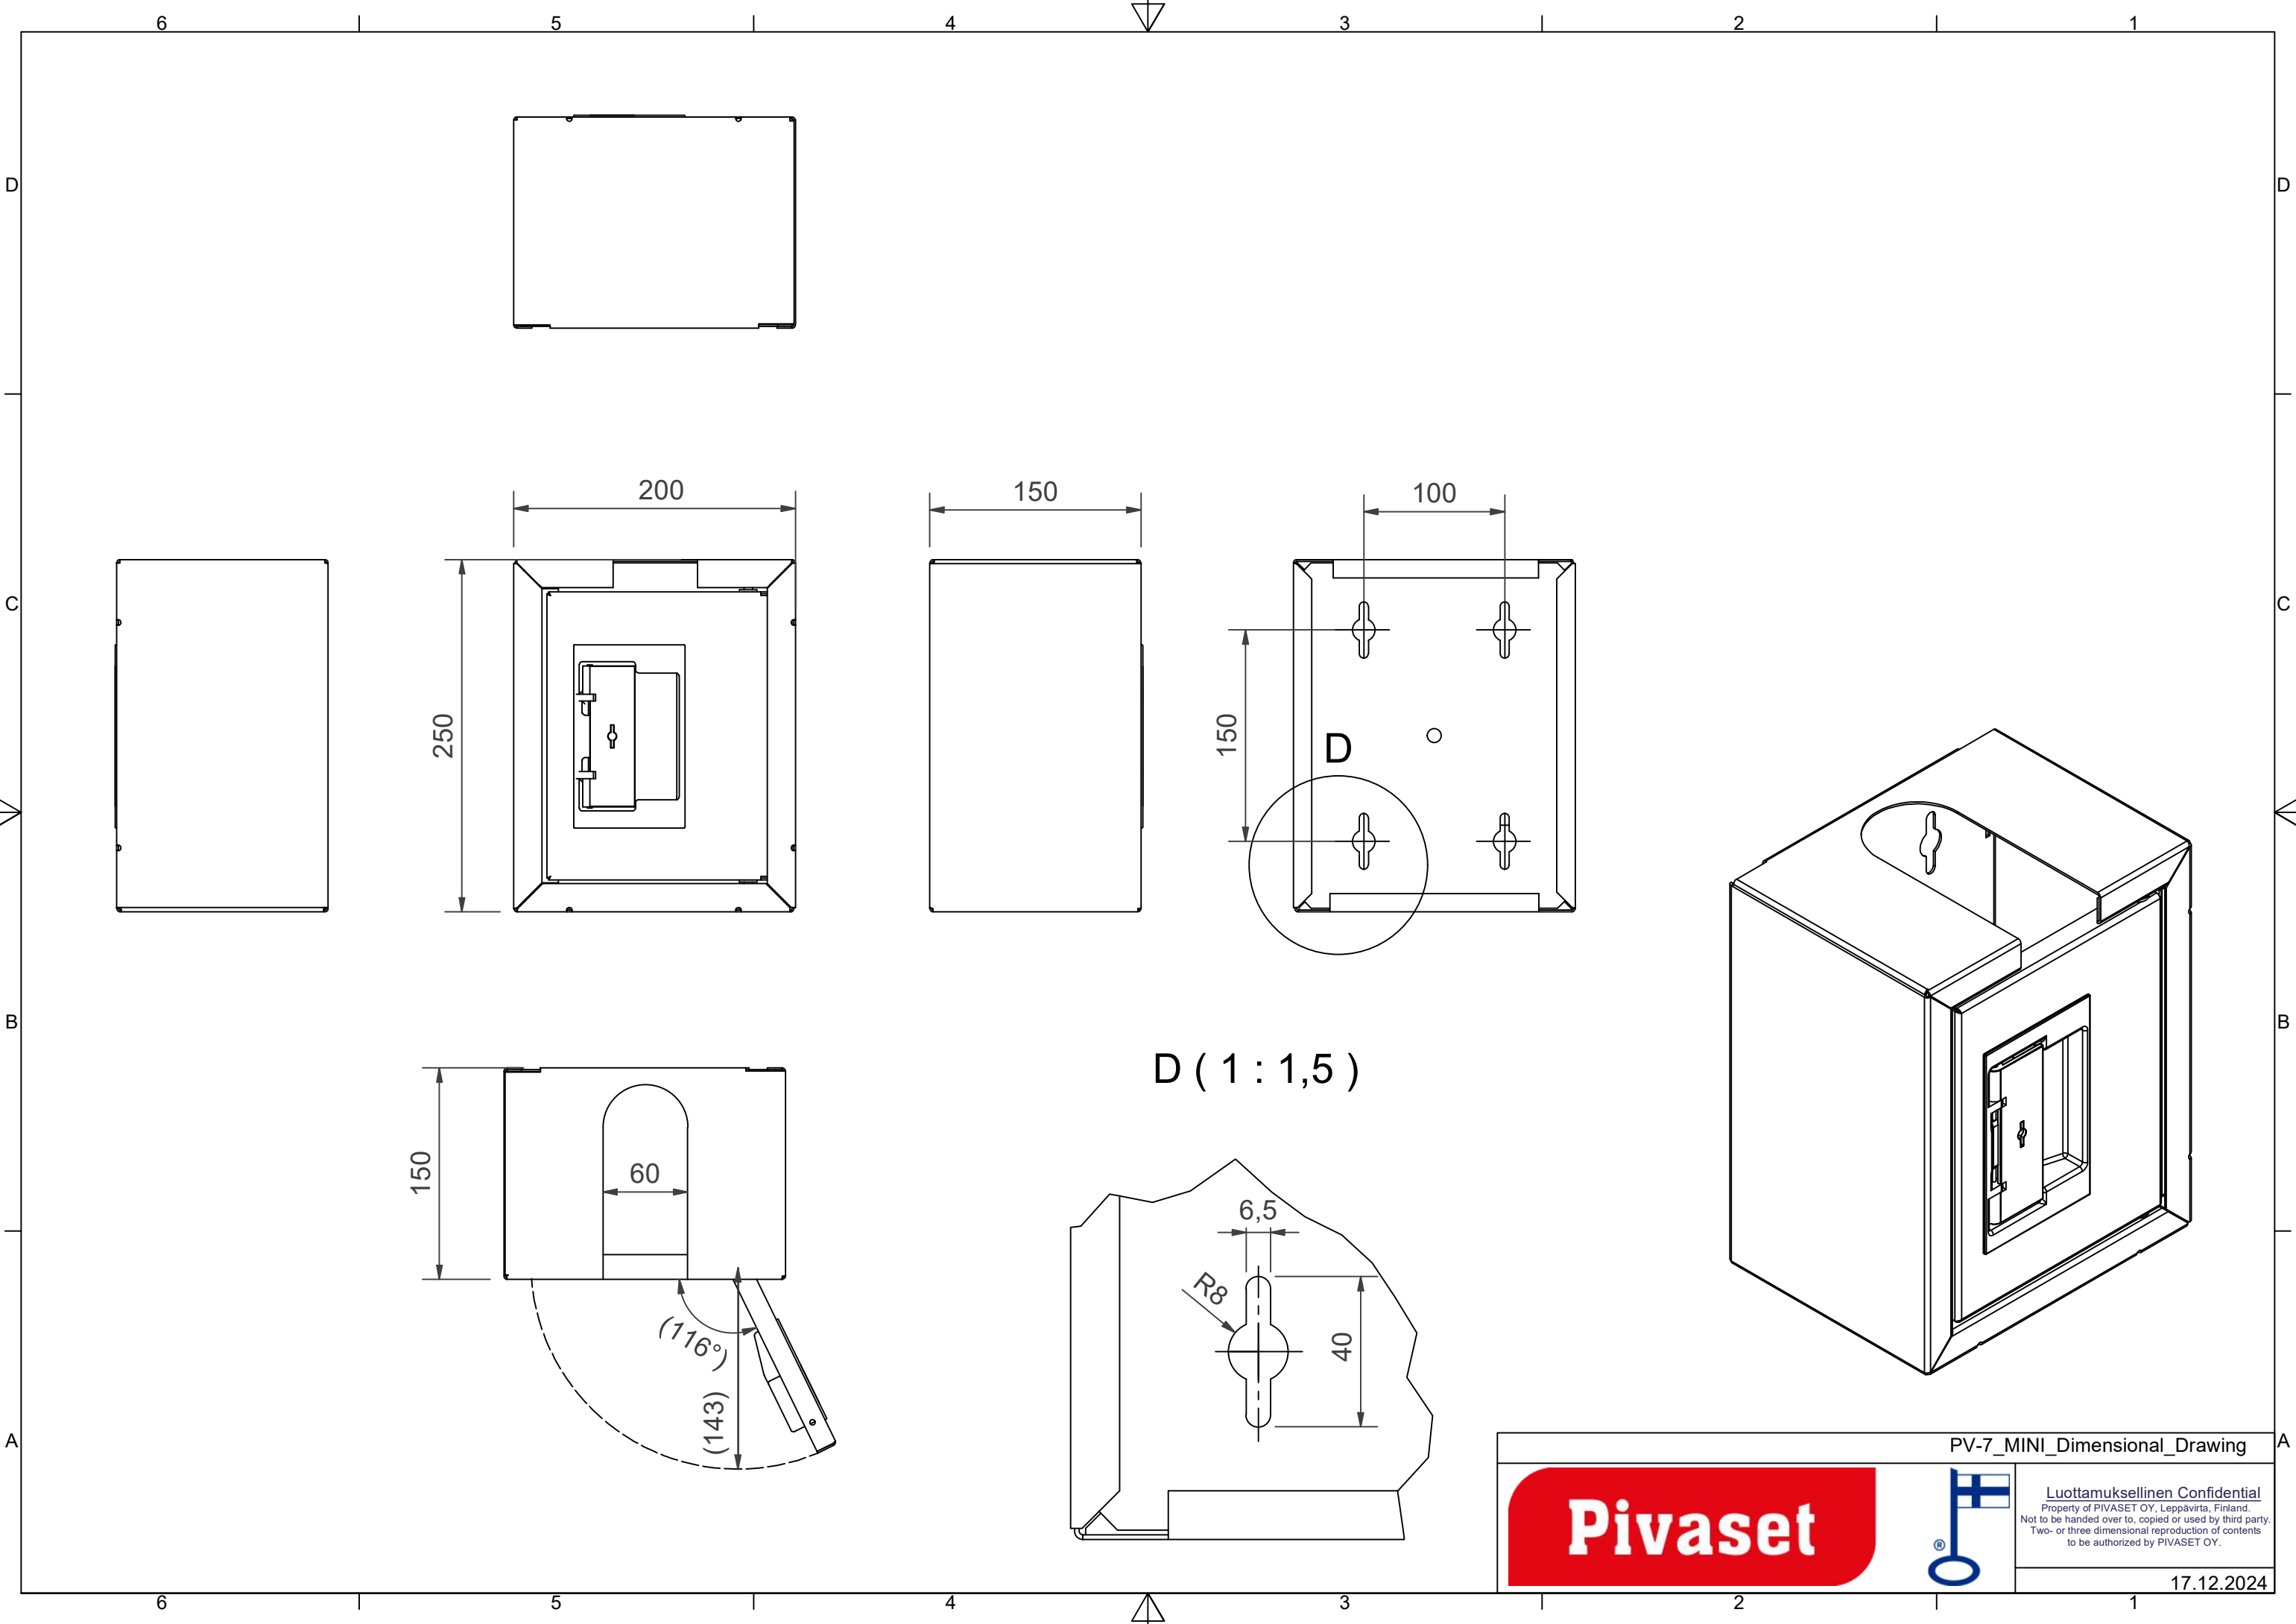

PV-7 IV Mini søjle brandhane / dysekabinet

PV-7 IV Mini søjle brandhane / dysekabinet

Døren til søjlebrandhanen er udstyret med en særlig lås med en brydelig låsebeskyttelse. Skabet (SV) med manuel ventil indeholder 2 slangeføringer, U-rør (Cu 28) og 1 afspærringsventil. Det tomme skab (IV) indeholder kun 1 slangeføring. Alle søjlebrandhaner kan parres med en slangetromle. Skabe med afspærringsventil kan kombineres med slangevinde PV-23 eller PV-60. Dyseskabet, der leveres uden udstyr, kan f.eks. kobles sammen med slangevinde med automatisk ventil PV-23A. Model PV-57 har plads til en ildslukker.

Features

Farve	Rød (RAL 3020)
-------	----------------

PV-7_MINI_Dimensional_Drawing

Luottamuksellinen Confidential
 Property of PIVASET OY, Leppävirta, Finland.
 Not to be handed over to, copied or used by third party.
 Two- or three dimensional reproduction of contents
 to be authorized by PIVASET OY.