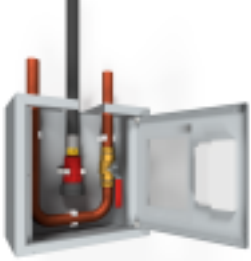

## PV-7 SV Mini søjle brandhane / dysekabinet

---

## PV-7 SV Mini søjle brandhane / dysekabinet

---

Døren til søjlebrandhanen er udstyret med en særlig lås med en brydelig låsebeskyttelse. Skabet (SV) med manuel ventil indeholder 2 slangeføringer, U-rør (Cu 28) og 1 afspærringsventil. Det tomme skab (IV) indeholder kun 1 slangeføring. Alle søjlebrandhaner kan parres med en slangetromle. Skabe med afspærringsventil kan kombineres med brandhaneopruller PV-23 eller PV-60. Dyseskabet, der leveres uden udstyr, kan f.eks. kobles sammen med brandhanetromle med automatisk ventil PV-23A. Model PV-57 har plads til en ildslukker.