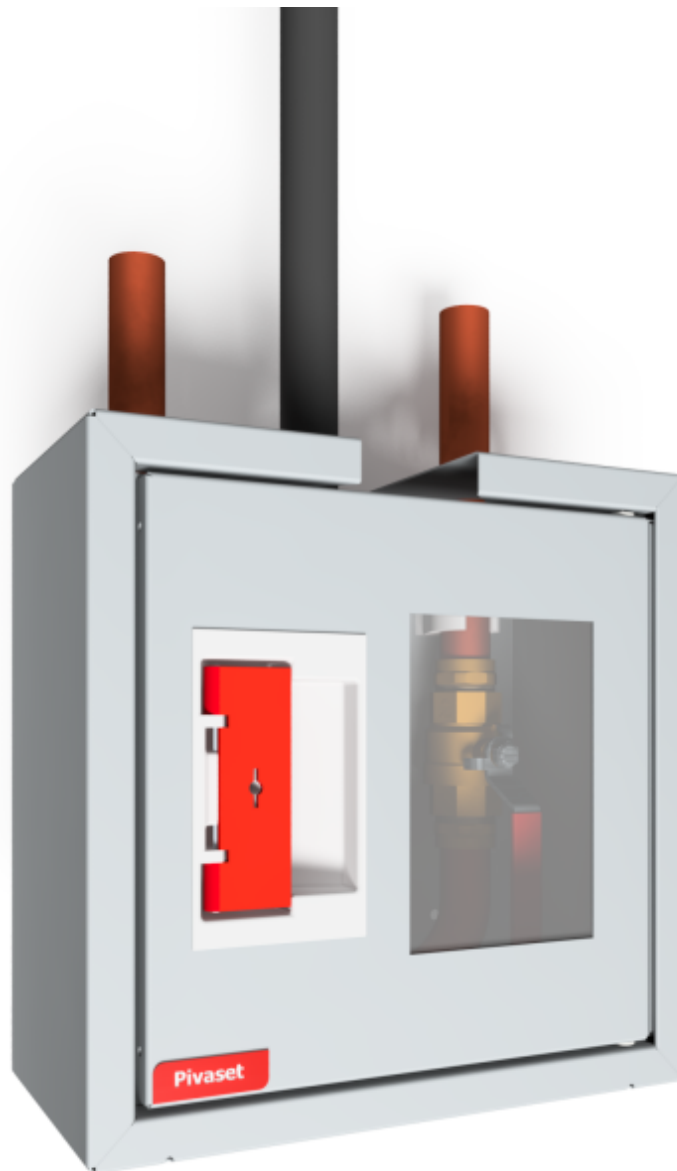

## PV-7 SV Mini søjle brandhane / dysekabinet

---

## PV-7 SV Mini søjle brandhane / dysekabinet

---

Døren til søjlebrandhanen er udstyret med en særlig lås med en brydelig låsebeskyttelse. Skabet (SV) med manuel ventil indeholder 2 slangeføringer, U-rør (Cu 28) og 1 afspærringsventil. Det tomme skab (IV) indeholder kun 1 slangeføring. Alle søjlebrandhaner kan parres med en slangetromle. Skabe med afspærringsventil kan kombineres med brandhaneopruller PV-23 eller PV-60. Dyseskabet, der leveres uden udstyr, kan f.eks. kobles sammen med brandhanetromle med automatisk ventil PV-23A. Model PV-57 har plads til en ildslukker.