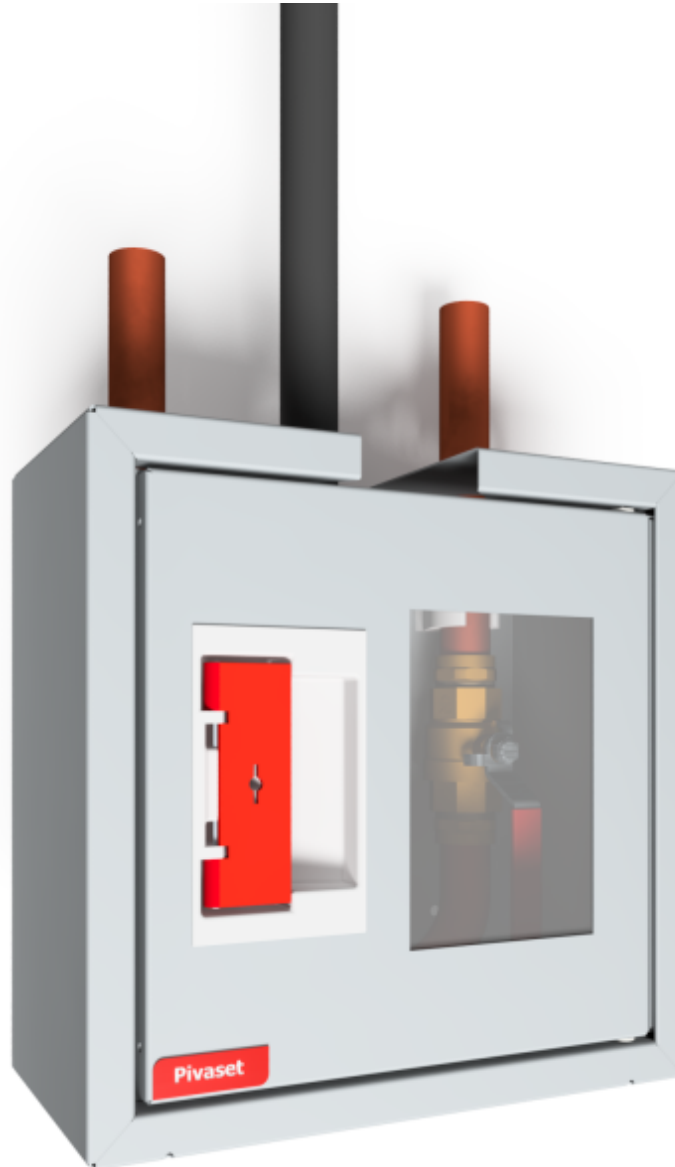

PV-7 SV Suihkuputkikaappi, harm. - Pilariposti

PV-7 SV Suihkuputkikaappi, harm. - Pilariposti

Døren til søjlebrandhanen er udstyret med en særlig lås med en brydelig låseskyttelse. Skabet (SV) med manuel ventil indeholder 2 slangeføringer, U-rør (Cu 28) og 1 afspærringsventil. Det tomme skab (IV) indeholder kun 1 slangeføring. Alle søjlebrandhaner kan parres med en slangetromle. Skabe med afspærringsventil kan kombineres med brandhaneopruller PV-23 eller PV-60. Dyseskabet, der leveres uden udstyr, kan f.eks. kobles sammen med brandhanetromle med automatisk ventil PV-23A. Model PV-57 har plads til en ildslukker.

Features

Väri	Harmaa (RAL 7040)
------	-------------------