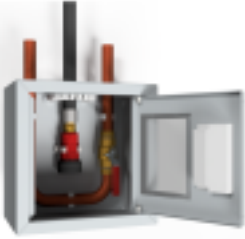

PV-7 SV Suihkuputkikaappi, harm. - Pilariposti

PV-7 SV Suihkuputkikaappi, harm. - Pilariposti

Pilaripostin ovesta on erikoislukko rikottavalla lukkosuojalla. Käsi­käyttöisellä venttiilillä varustettuun kaappiin (SV) sisältyy 2 kpl letkunohjaimia, u-putkisto (Cu 28) ja 1 sulkuventtiili. Pilaripostille on aina valittava pariksi letkukela. Sulkuventtiilillä varustetulle kaapille soveltuvat pikapalopostikelat PV-23 tai PV-60.