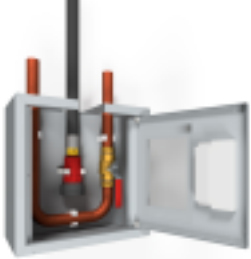

PV-7 SV Suihkuputkikaappi, harm. - Pilariposti

PV-7 SV Suihkuputkikaappi, harm. - Pilariposti

Døren til søjlebrandhanen er udstyret med en særlig lås med en brydelig låseskyttelse. Skabet (SV) med manuel ventil indeholder 2 slangeføringer, U-rør (Cu 28) og 1 afspærringsventil. Det tomme skab (IV) indeholder kun 1 slangeføring. Alle søjlebrandhaner kan parres med en slangetromle. Skabe med afspærringsventil kan kombineres med brandhaneopruller PV-23 eller PV-60. Dyseskabet, der leveres uden udstyr, kan f.eks. kobles sammen med brandhanetromle med automatisk ventil PV-23A. Model PV-57 har plads til en ildslukker.