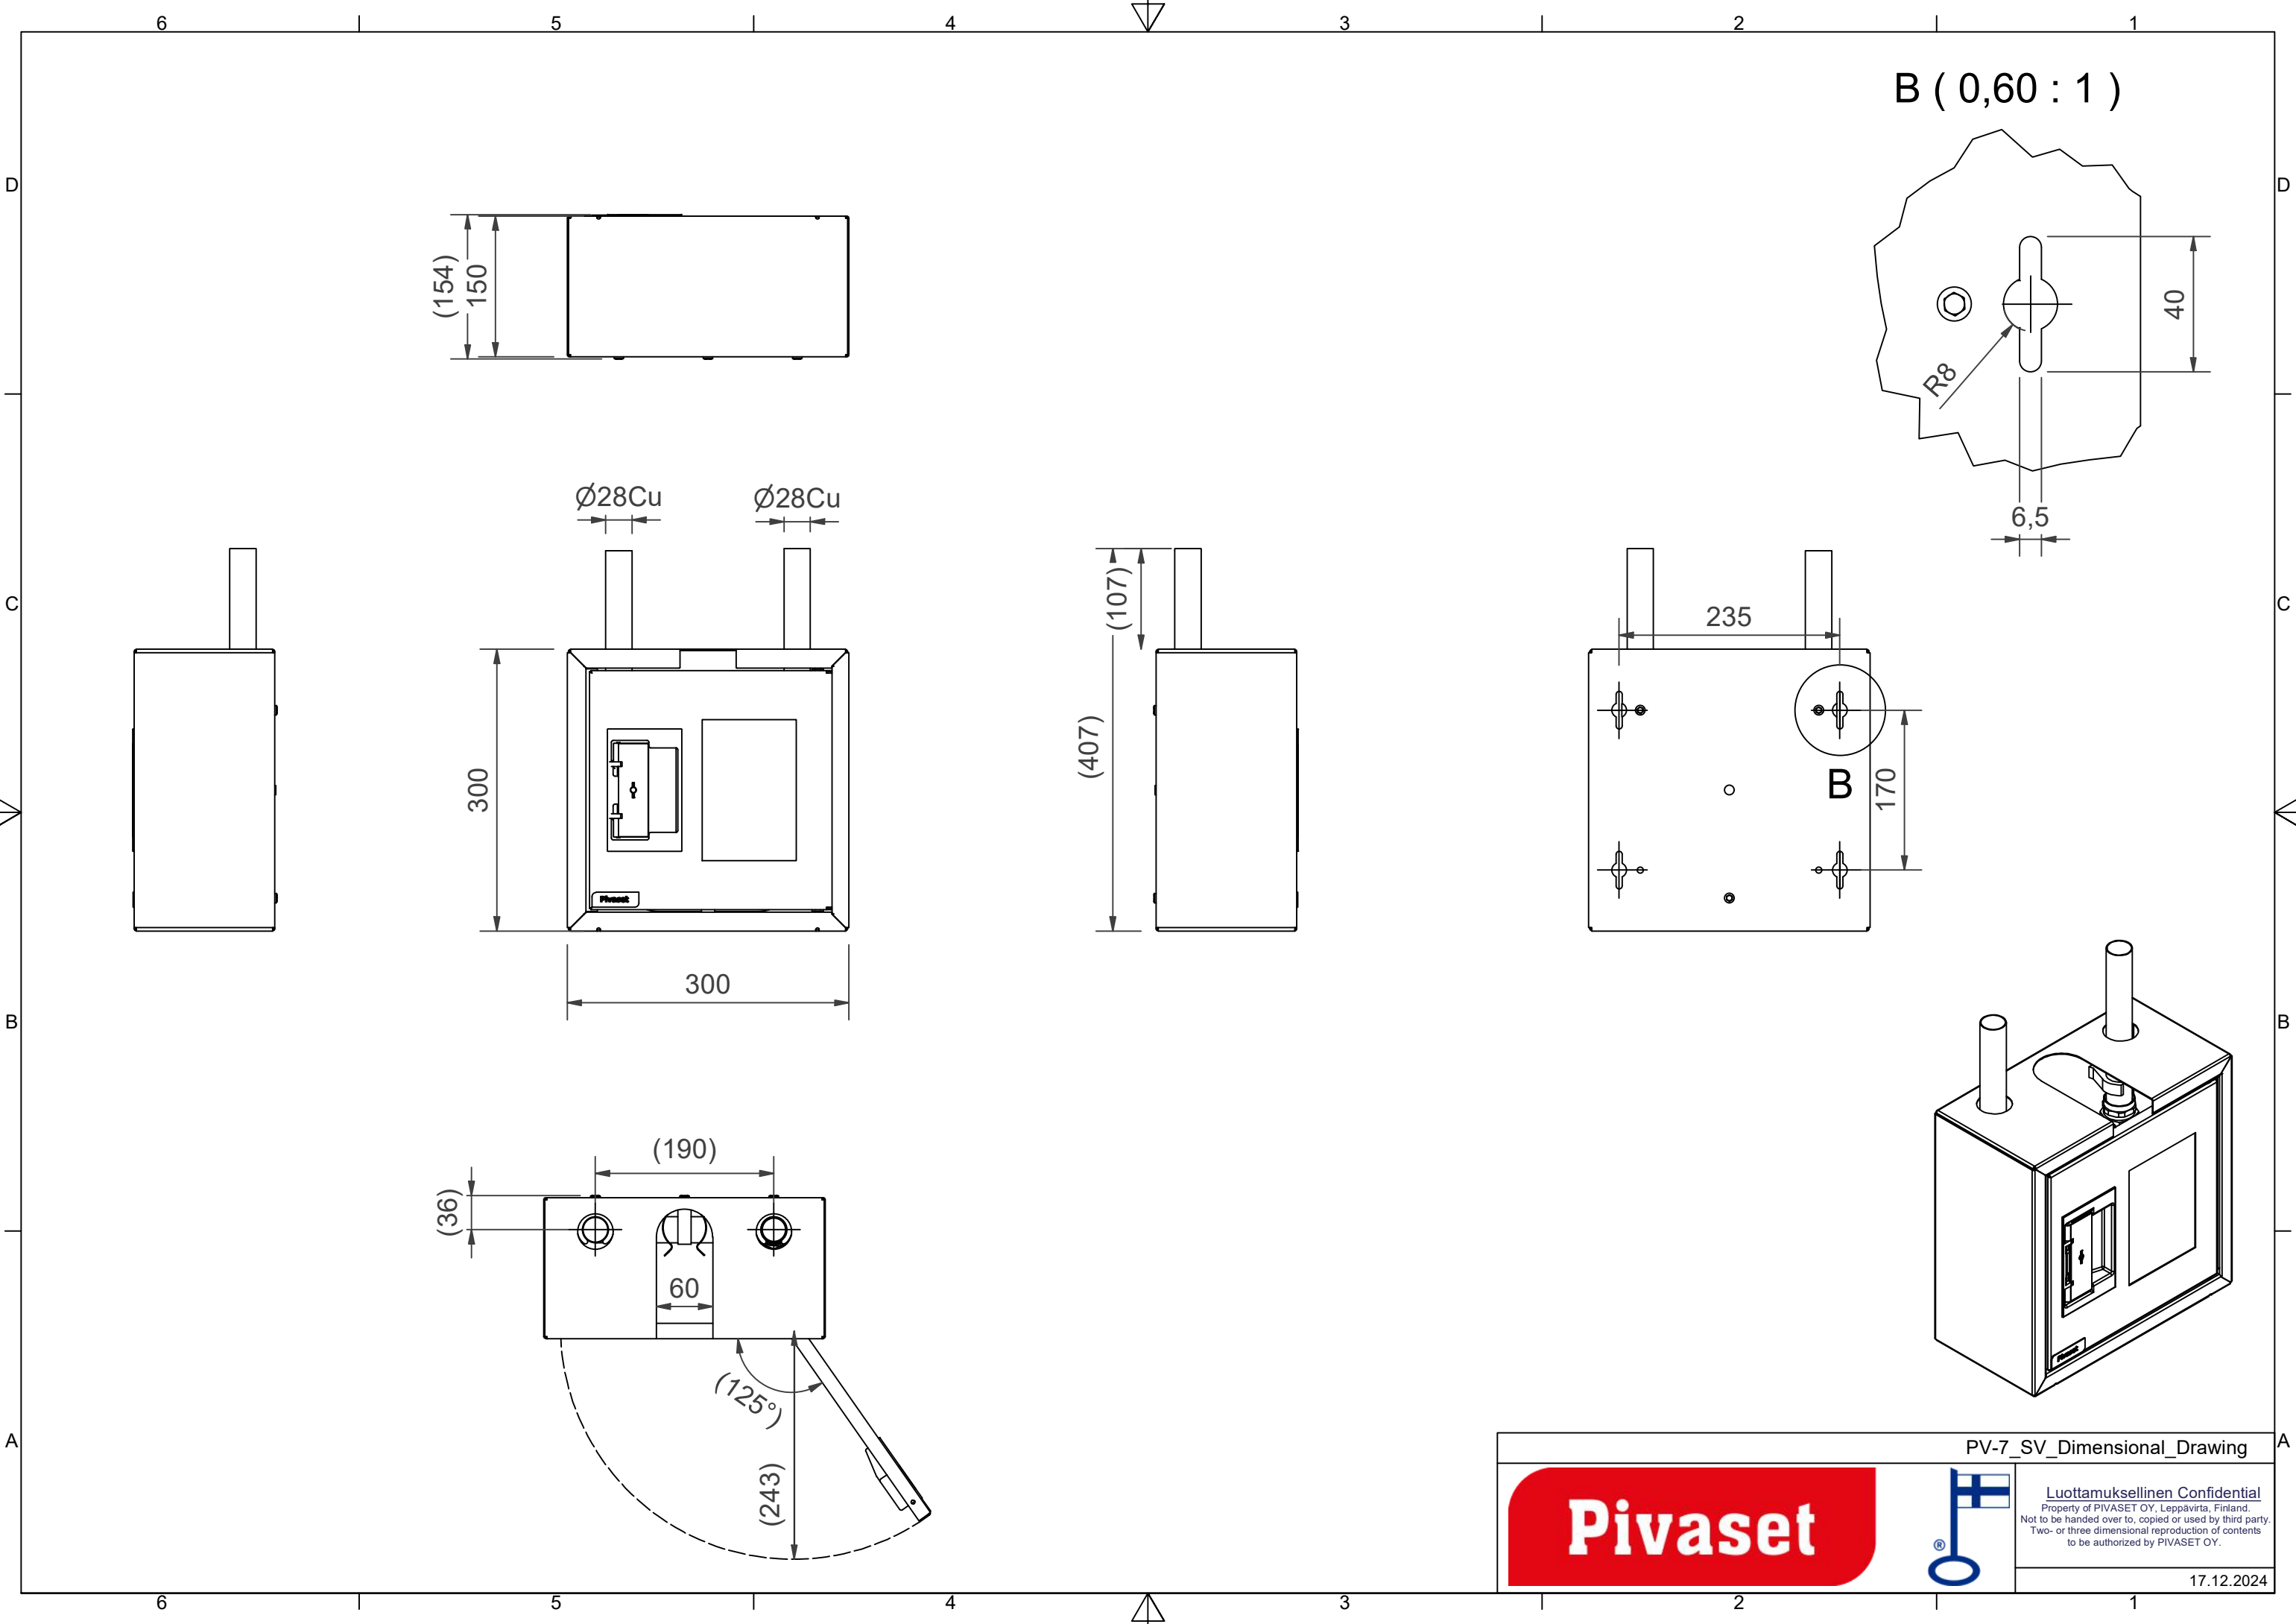

PV-7_SV_Dimensional_Drawing

Luottamuksellinen Confidential
Property of PIVASET OY, Leppävirta, Finland.
Not to be handed over to, copied or used by third party.
Two- or three dimensional reproduction of contents
to be authorized by PIVASET OY.

17.12.2024