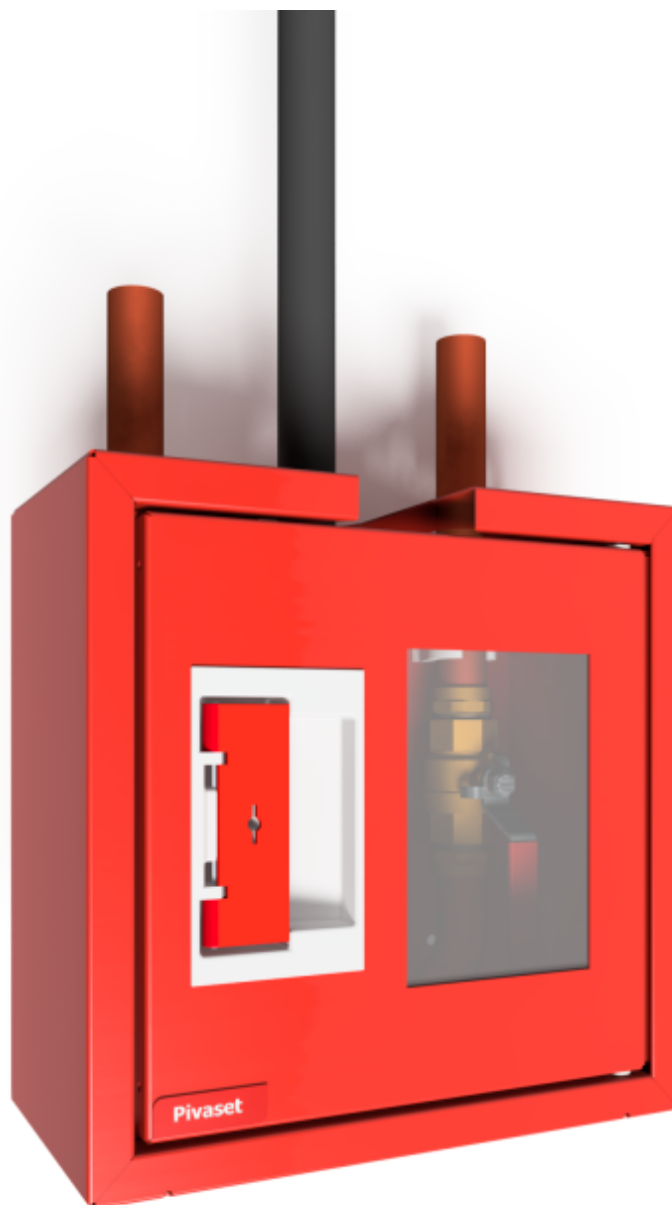

PV-7 SV Mini søjle brandhane / dysekabinet

PV-7 SV Mini søjle brandhane / dysekabinet

Døren til søjlebrandhanen er udstyret med en særlig lås med en brydelig låsebeskyttelse. Skabet (SV) med manuel ventil indeholder 2 slangeføringer, U-rør (Cu 28) og 1 afspærringsventil. Det tomme skab (IV) indeholder kun 1 slangeføring. Alle søjlebrandhaner kan parres med en slangetromle. Skabe med afspærringsventil kan kombineres med brandhaneopruller PV-23 eller PV-60. Dyseskabet, der leveres uden udstyr, kan f.eks. kobles sammen med brandhanetromle med automatisk ventil PV-23A. Model PV-57 har plads til en ildslukker.

Features

Farve	Rød (RAL 3020)
-------	----------------