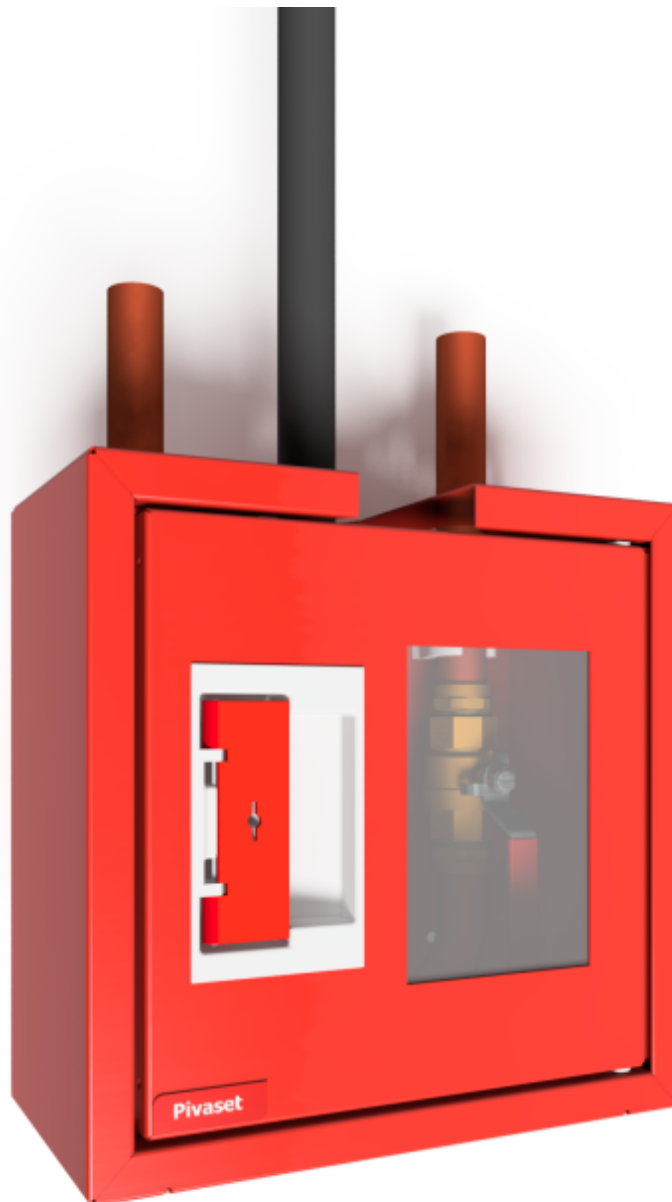

PV-7 SV Mini søjle brandhane / dysekabinet

PV-7 SV Mini søjle brandhane / dysekabinet

Døren til søjlebrandhanen er udstyret med en særlig lås med en brydelig låsebeskyttelse. Skabet (SV) med manuel ventil indeholder 2 slangeføringer, U-rør (Cu 28) og 1 afspærringsventil. Det tomme skab (IV) indeholder kun 1 slangeføring. Alle søjlebrandhaner kan parres med en slangetromle. Skabe med afspærringsventil kan kombineres med brandhaneopruller PV-23 eller PV-60. Dyseskabet, der leveres uden udstyr, kan f.eks. kobles sammen med brandhanetromle med automatisk ventil PV-23A. Model PV-57 har plads til en ildslukker.

Features

Farve	Rød (RAL 3020)
-------	----------------