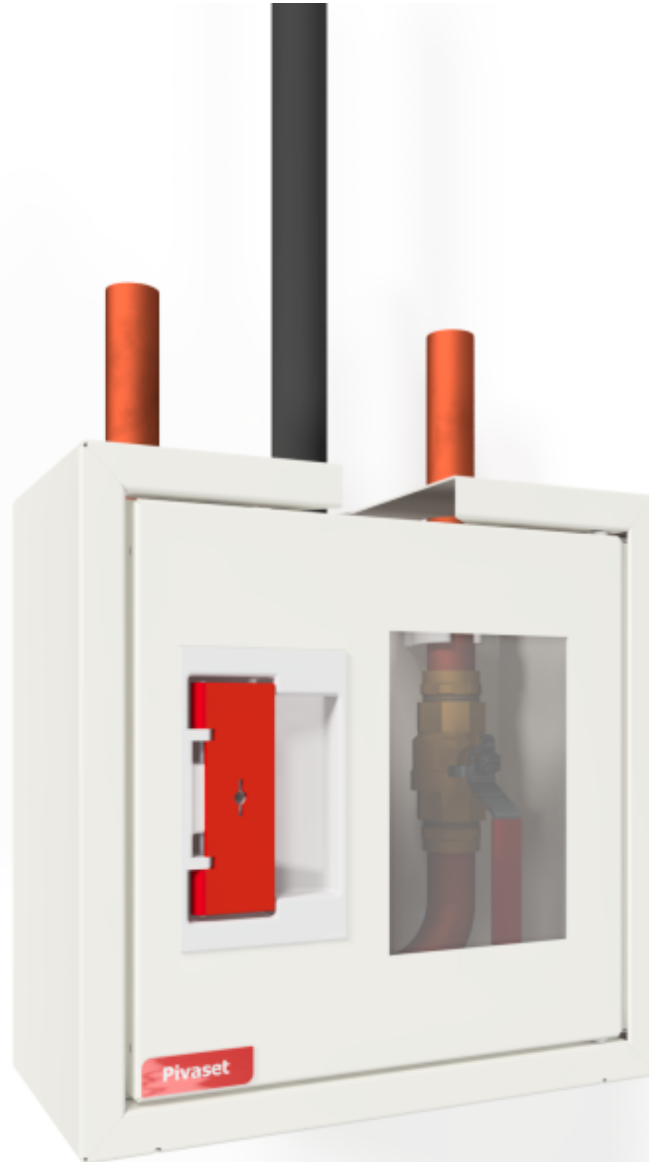

PV-7 SV Suihkuputkikaappi, valk. * - Pilariposti

PV-7 SV Suihkuputkikaappi, valk. * - Pilariposti

Døren til søjlebrandhanen er udstyret med en særlig lås med en brydelig låsebeskyttelse. Skabet (SV) med manuel ventil indeholder 2 slangeføringer, U-rør (Cu 28) og 1 afspærringsventil. Det tomme skab (IV) indeholder kun 1 slangeføring. Alle søjlebrandhaner kan parres med en slangetromle. Skabe med afspærringsventil kan kombineres med brandhaneopruller PV-23 eller PV-60. Dyseskabet, der leveres uden udstyr, kan f.eks. kobles sammen med brandhanetromle med automatisk ventil PV-23A. Model PV-57 har plads til en ildslukker.

Features

LVI-numero	2956100
Väri	Valkoinen (RAL 9016)