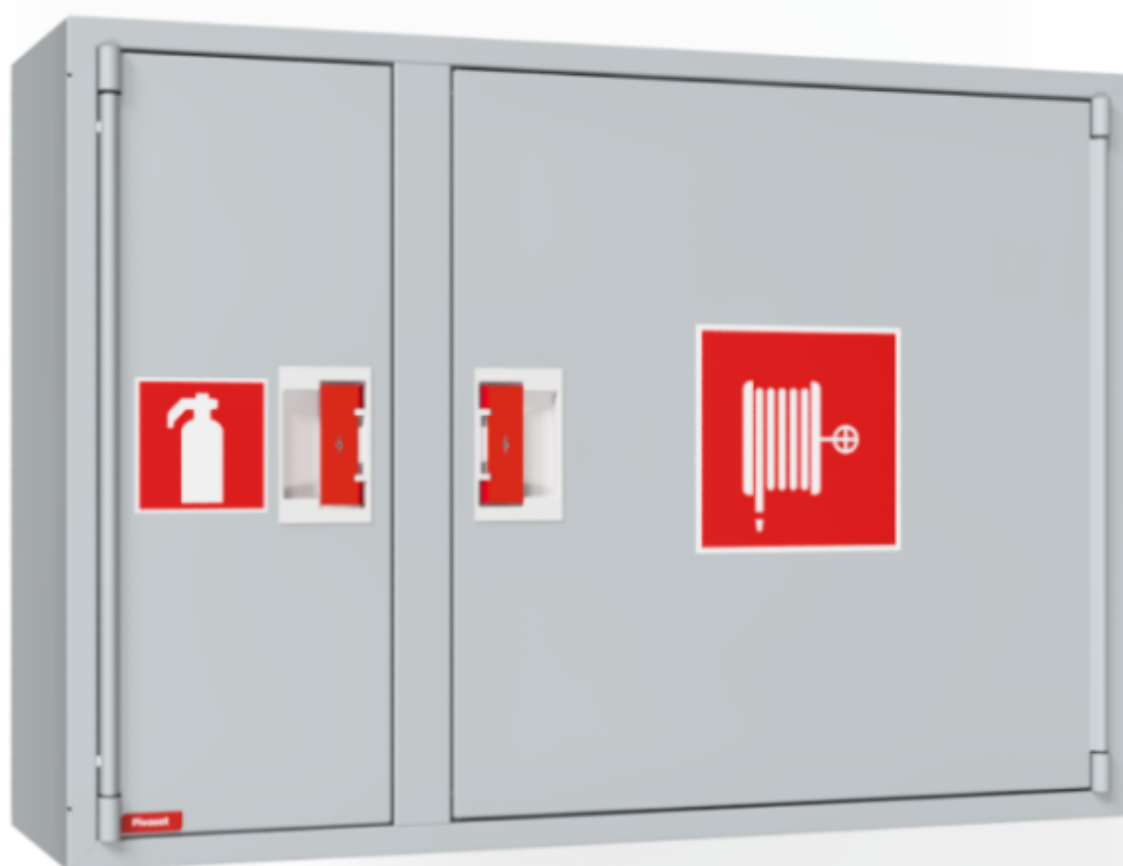

## PV-102 19mm/30m, grå \* - Brandhane-skab

## PV-102 19mm/30m, grå \* - Brandhane-skab

Brandpostskab godkendt i henhold til EN 671-1:2012, med en brandpostslangetromle indeni. Designet til indendørs installation enten som en overflademontet enhed eller delvist forsænket til en ønsket dybde ved hjælp af en separat indbygningsramme. Vores brandhaner er produceret i Finland i overensstemmelse med standarden EN 671-1:2012. Pivaset's basismodeller af brandhanekabinetter og slangetromler på op til 30 meter er CE-mærkede. Skabene og slangetromlerne er fremstillet af epoxypulverlakeret stålplade, 1,25 mm tyk for brandhanekabinetterne og 1 mm tyk for slangetromlerne. Tromlerne er konsekvent malet røde. Skabene fås i tre standardfarver: hvid, grå og rød, og andre farver kan fås på specialbestilling. Alle skabe har en svejset strukturel bagvæg og forstærkede døre med justerbare stålhængsler. Døren er udstyret med en speciallås med en brudsikker låsebeskyttelse. Dørene kan åbnes 180 grader, så en slangerulle, der er monteret på døren, kan fungere frit. Slangehjulets nav er specielt messingstøbt og testet. Brandhane-slanger overholder standard EN 694 og har letvægtsforstærkning af polyestervævning. De lette slanger fungerer ved 1,2 MPa med et sprængningstryk på 9 MPa (+20C). Alternativt kan brandhanekabinetter udstyres med en nitril/PVC-slange, der arbejder ved 1,2 MPa med et sprængningstryk på 4 MPa (+20C). (Se produktstatistikken for at bekræfte den monterede slange). Selv om slangen er let, anbefales den ikke til kontinuerlig brug til rengøring af stærkt slidte gulvoverflader. En slange-/dyseholder forhindrer, at slangen kommer i klemme mellem dørene. Alle skabsmodeller leveres med en fjederforstærket tilførselsslange og inkluderer en direkte/tågedyse og 1 afspærringsventil til brandhane-skabe