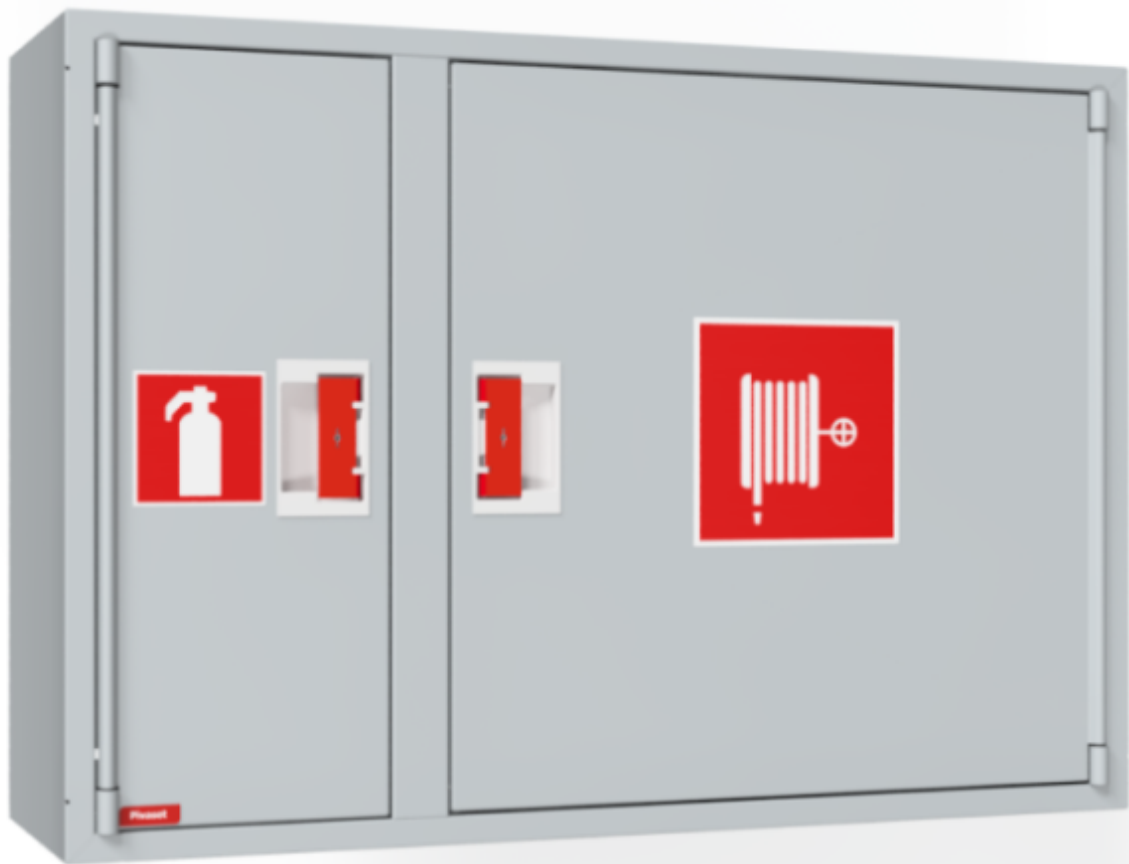

PV-102 19mm/30m harmaa 245mm syvä - Pikapalopostikaappi

PV-102 19mm/30m harmaa 245mm syvä - Pikapalopostikaappi

Sammutintilallinen EN 671-1:2012 hyväksytty pikapalopostikaappi. Pintamallin kaappi voidaan kokonaan tai osittain upottaa haluttuun syvyyteen käyttämällä erillistä upotuskehystä EN 671-1:2012 hyväksytty pikapalopostikaappi, jonka sisällä on punaiseksi maalattu pikapalopostikela. Pikapalopostikaapit valmistetaan 1,25 mm:n ja kelat 1 mm:n teräslevystä ja ovat epoksijauhemaalattut. Kaapeissa on aina hitsattu, rakennetta jäykistävä takaseinä ja ovet on vahvistettu. Ruuveilla säädettävät saranat ovat terästä. Ovessa on rikottavalla lukkosuojalla varustettu erikoislukko. Ovet aukeavat 180 astetta, joten oveen asennettu letkukela toimii esteettömästi. Kelojen keskiöt ovat erikoismessinkivalua ja ne on koeponnistettu. Palopostiletku on kevytletku, jossa on polyesterikudosvahvike. Sen käyttöpaine on 1.2 Mpa ja murtopaine 9 Mpa (+20C). Kevytletku on nimensä mukaisesti kevyt käsitellä mutta sitä ei suositella jatkuvaan pesukäyttöön kuluttaville lattiapinnoille. Kaikissa kaappimalleissa on jousella vahvistettu syöttöletku. Letkun-/suihkuputken pidike estää letkua jäämästä oven väliin. Pikapalopostit on varustettu suora-/sumusuihkuputkella ja 1 sulkuventtiilillä. Palopostikaapille on saatavilla upotuskehys, jonka avulla kaappi voidaan osittain upottaa haluttuun syvyyteen. Kaapit toimitetaan normaalisti oikeakätisenä. Vasenkätisen saa eri pyynnöstä. Kaappi on mahdollista muuttaa vasenkätiseksi myös jälkepäin.

Features

EN 671-1 / 2012 hyväksytty	kyllä
Letkun tyyppi	kevytletku
Väri	Harmaa (RAL 7040)
Letkun pituus (m)	30
Letkun halkaisija	19mm (3/4")
Korkeus (mm)	690
Leveys (mm)	990
Syvyys (mm)	245