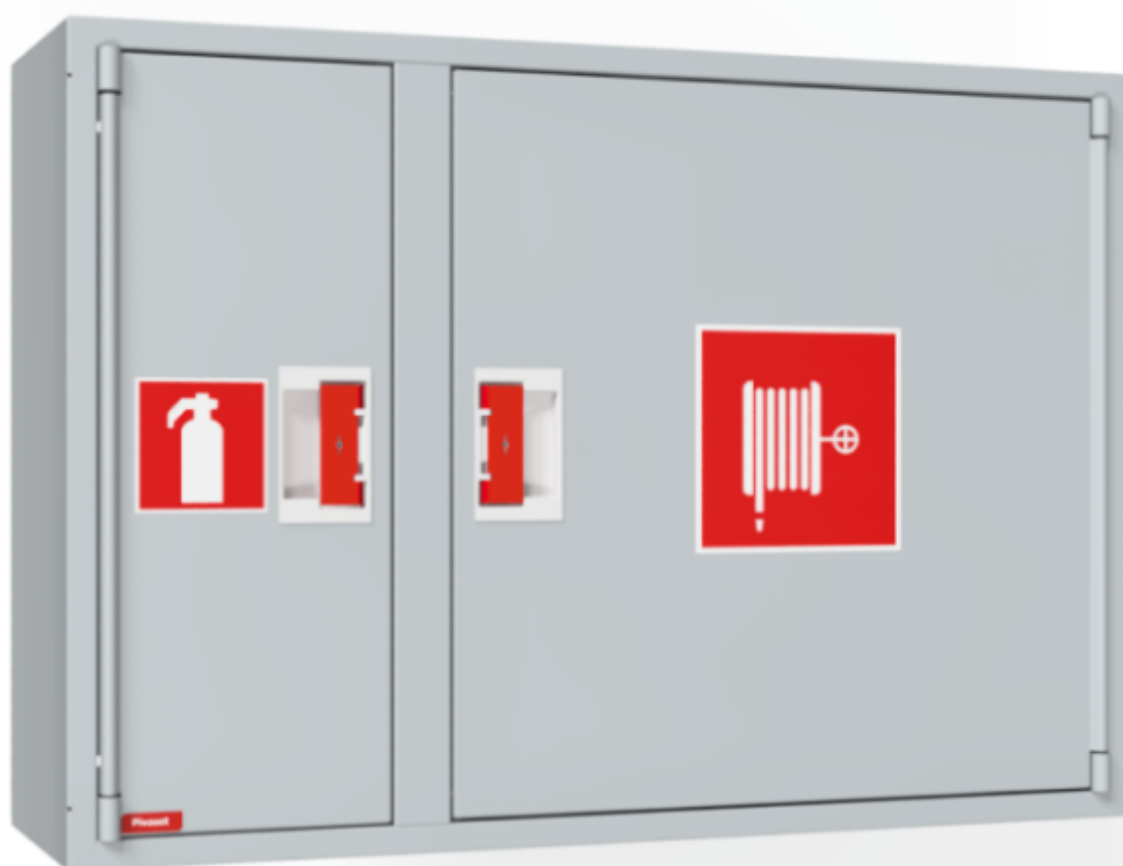

PV-102 19mm/30m PVC, grå - Brandhanekabinet

PV-102 19mm/30m PVC, grå - Brandhanekabinet

Brandpostskab godkendt i henhold til EN 671-1:2012, med en brandpostslangetromle indeni. Designet til indendørs installation enten som en overflademontet enhed eller delvist forsænket til en ønsket dybde ved hjælp af en separat indbygningsramme. Vores brandhaner er produceret i Finland i overensstemmelse med standarden EN 671-1:2012. Pivaset's basismodeller af brandhanekabinetter og slangetromler på op til 30 meter er CE-mærkede. Skabene og slangetromlerne er fremstillet af epoxypulverlakeret stålplade, 1,25 mm tyk for brandhanekabinetterne og 1 mm tyk for slangetromlerne. Tromlerne er konsekvent malet røde. Skabene fås i tre standardfarver: hvid, grå og rød, og andre farver kan fås på specialbestilling. Alle skabe har en svejset strukturel bagvæg og forstærkede døre med justerbare stålhængsler. Døren er udstyret med en speciallås med en brudsikker låsebeskyttelse. Dørene kan åbnes 180 grader, så en slangerulle, der er monteret på døren, kan fungere frit. Slangehulets nav er specielt messingstøbt og testet. Brandhane-slanger overholder standard EN 694 og har letvægtsforstærkning af polyestervævning. De lette slanger fungerer ved 1,2 MPa med et sprængningstryk på 9 MPa (+20C). Alternativt kan brandhanekabinetter udstyres med en nitril/PVC-slange, der arbejder ved 1,2 MPa med et sprængningstryk på 4 MPa (+20C). (Se produktstatistikken for at bekræfte den monterede slange). Selv om slangen er let, anbefales den ikke til kontinuerlig brug til rengøring af stærkt slidte gulvoverflader. En slange-/dyseholder forhindrer, at slangen kommer i klemme mellem dørene. Alle skabsmodeller leveres med en fjederforstærket tilførselsslange og inkluderer en direkte/tågedyse og 1 afspærringsventil til brandhanskabene.