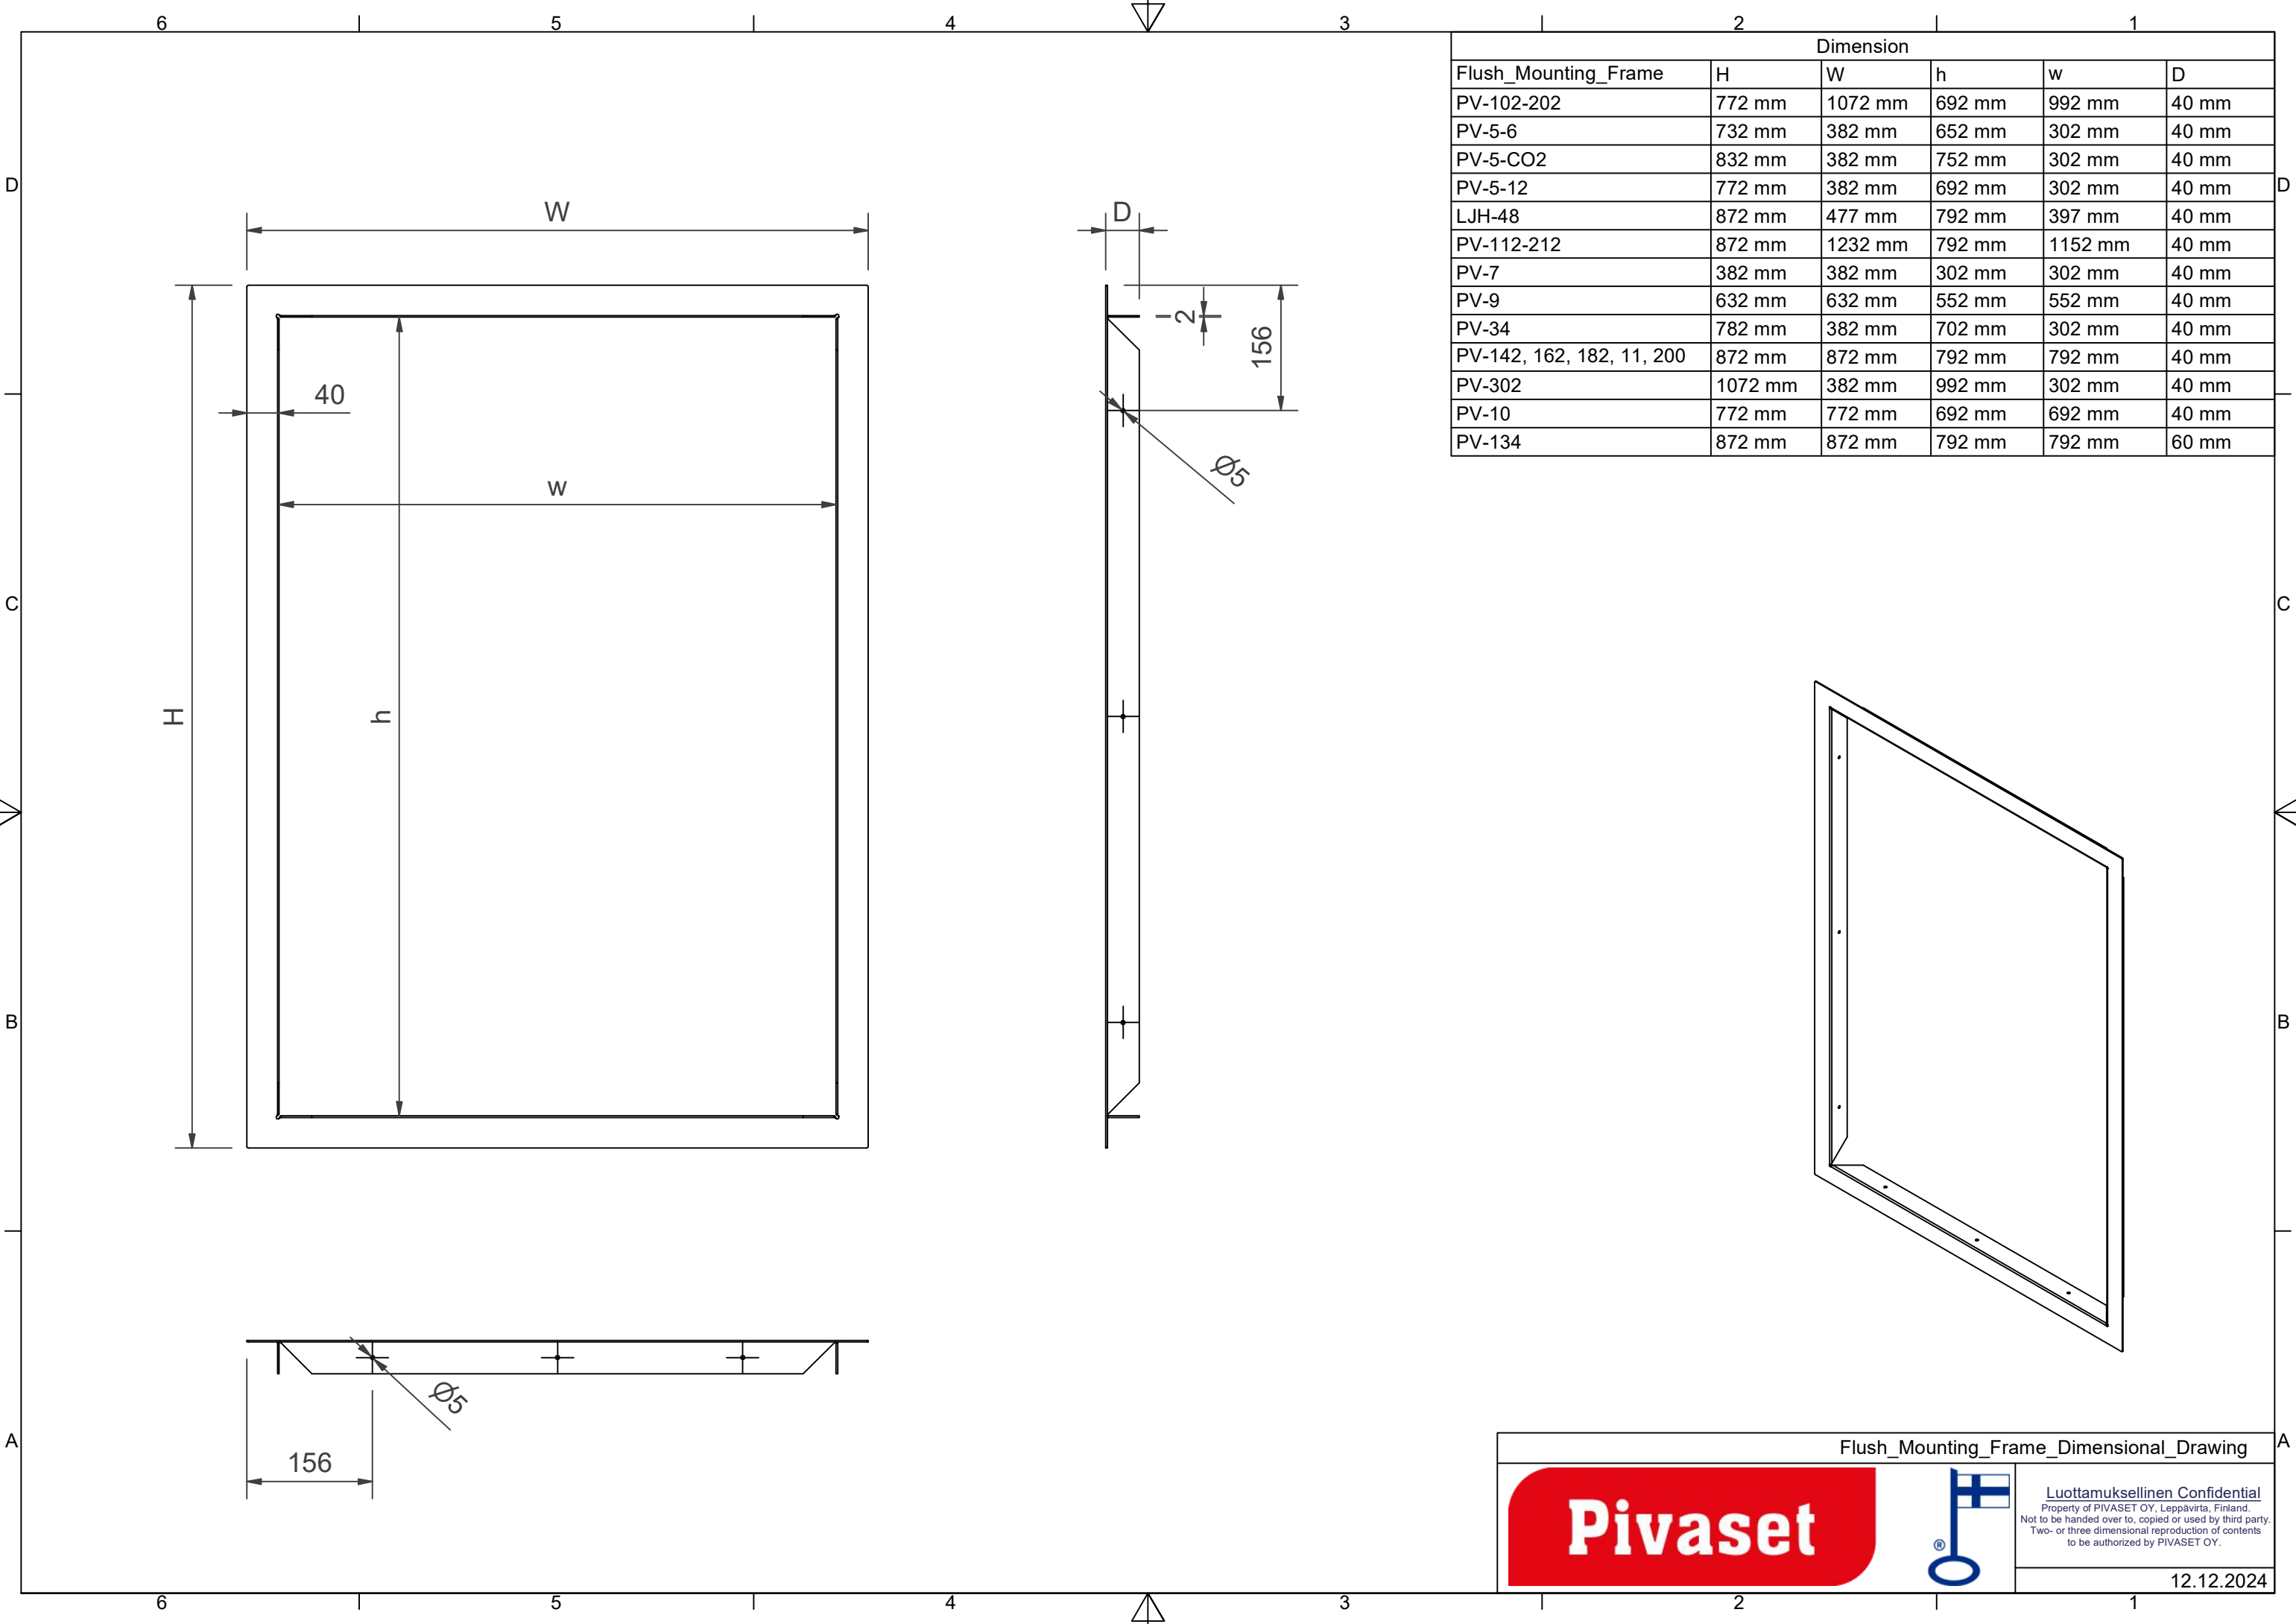

Flush mounting frame 550x550x40 grey -

Flush mounting frame 550x550x40 grey -

L-shaped flush-mounting frame. With the frame, the cabinet can be sunk wholly or partially.

Features

Finnish "lvi-number"	2954790
Color	Grey (RAL 7040)
Height (mm)	550
Width (mm)	550
Depth (mm)	40

Flush_Mounting_Frame	H	W	h	w	D
PV-102-202	772 mm	1072 mm	692 mm	992 mm	40 mm
PV-5-6	732 mm	382 mm	652 mm	302 mm	40 mm
PV-5-CO2	832 mm	382 mm	752 mm	302 mm	40 mm
PV-5-12	772 mm	382 mm	692 mm	302 mm	40 mm
LJH-48	872 mm	477 mm	792 mm	397 mm	40 mm
PV-112-212	872 mm	1232 mm	792 mm	1152 mm	40 mm
PV-7	382 mm	382 mm	302 mm	302 mm	40 mm
PV-9	632 mm	632 mm	552 mm	552 mm	40 mm
PV-34	782 mm	382 mm	702 mm	302 mm	40 mm
PV-142, 162, 182, 11, 200	872 mm	872 mm	792 mm	792 mm	40 mm
PV-302	1072 mm	382 mm	992 mm	302 mm	40 mm
PV-10	772 mm	772 mm	692 mm	692 mm	40 mm
PV-134	872 mm	872 mm	792 mm	792 mm	60 mm