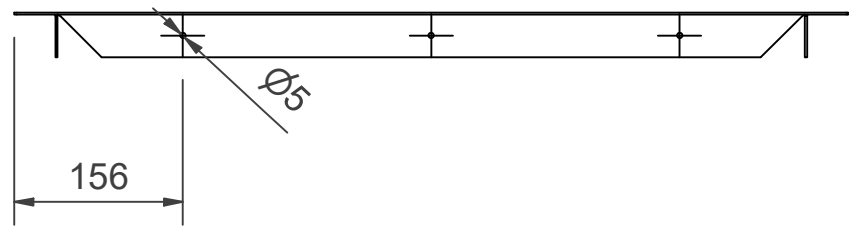

**Flush mounting frame 550x550x40 white -**

---

**Flush mounting frame 550x550x40 white -**

---

L-shaped flush-mounting frame. With the frame, the cabinet can be sunk wholly or partially.

**Features**

---

Finnish "lvi-number"	2954791
Color	White (RAL 9016))
Height (mm)	550
Width (mm)	550
Depth (mm)	40

Flush_Mounting_Frame	Dimension				
	H	W	h	w	D
PV-102-202	772 mm	1072 mm	692 mm	992 mm	40 mm
PV-5-6	732 mm	382 mm	652 mm	302 mm	40 mm
PV-5-CO2	832 mm	382 mm	752 mm	302 mm	40 mm
PV-5-12	772 mm	382 mm	692 mm	302 mm	40 mm
LJH-48	872 mm	477 mm	792 mm	397 mm	40 mm
PV-112-212	872 mm	1232 mm	792 mm	1152 mm	40 mm
PV-7	382 mm	382 mm	302 mm	302 mm	40 mm
PV-9	632 mm	632 mm	552 mm	552 mm	40 mm
PV-34	782 mm	382 mm	702 mm	302 mm	40 mm
PV-142, 162, 182, 11, 200	872 mm	872 mm	792 mm	792 mm	40 mm
PV-302	1072 mm	382 mm	992 mm	302 mm	40 mm
PV-10	772 mm	772 mm	692 mm	692 mm	40 mm
PV-134	872 mm	872 mm	792 mm	792 mm	60 mm