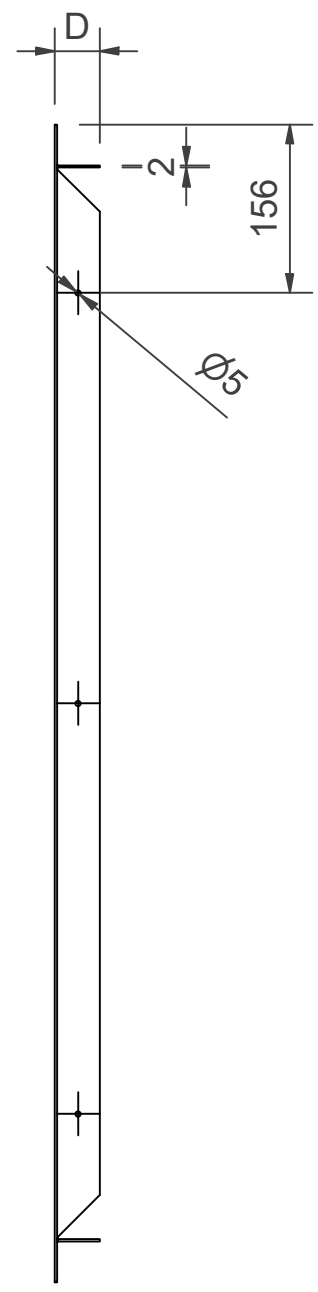

**Flush mounting frame 550x550x40 white -**

---

**Flush mounting frame 550x550x40 white -**

---

L-shaped flush-mounting frame. With the frame, the cabinet can be sunk wholly or partially.

**Features**

---

Finnish "lvi-number"	2954791
Color	White (RAL 9016))
Height (mm)	550
Width (mm)	550
Depth (mm)	40

Flush_Mounting_Frame	Dimension				
	H	W	h	w	D
PV-102-202	772 mm	1072 mm	692 mm	992 mm	40 mm
PV-5-6	732 mm	382 mm	652 mm	302 mm	40 mm
PV-5-CO2	832 mm	382 mm	752 mm	302 mm	40 mm
PV-5-12	772 mm	382 mm	692 mm	302 mm	40 mm
LJH-48	872 mm	477 mm	792 mm	397 mm	40 mm
PV-112-212	872 mm	1232 mm	792 mm	1152 mm	40 mm
PV-7	382 mm	382 mm	302 mm	302 mm	40 mm
PV-9	632 mm	632 mm	552 mm	552 mm	40 mm
PV-34	782 mm	382 mm	702 mm	302 mm	40 mm
PV-142, 162, 182, 11, 200	872 mm	872 mm	792 mm	792 mm	40 mm
PV-302	1072 mm	382 mm	992 mm	302 mm	40 mm
PV-10	772 mm	772 mm	692 mm	692 mm	40 mm
PV-134	872 mm	872 mm	792 mm	792 mm	60 mm