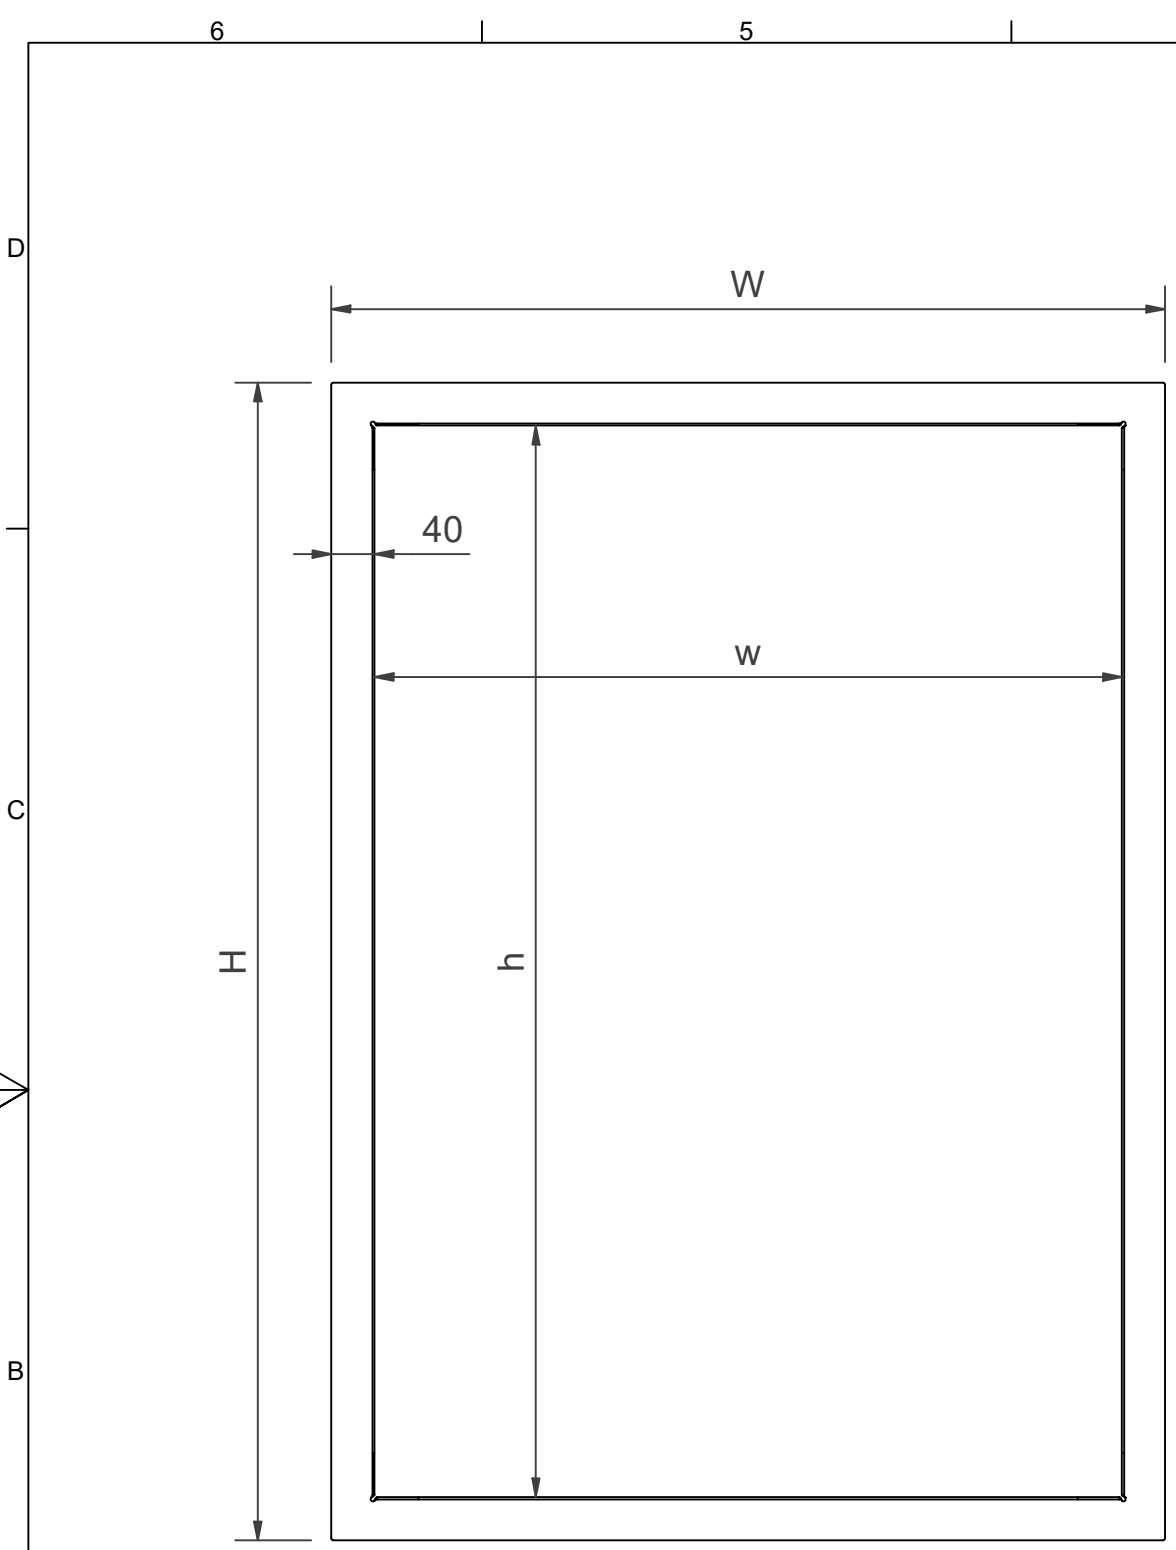

**Flush mounting frame 550x550x40 white -**

---

**Flush mounting frame 550x550x40 white -**

---

L-shaped flush-mounting frame. With the frame, the cabinet can be sunk wholly or partially.

**Features**

---

Finnish "lvi-number"	2954791
Color	White (RAL 9016))
Height (mm)	550
Width (mm)	550
Depth (mm)	40

Flush_Mounting_Frame	Dimension				
	H	W	h	w	D
PV-102-202	772 mm	1072 mm	692 mm	992 mm	40 mm
PV-5-6	732 mm	382 mm	652 mm	302 mm	40 mm
PV-5-CO2	832 mm	382 mm	752 mm	302 mm	40 mm
PV-5-12	772 mm	382 mm	692 mm	302 mm	40 mm
LJH-48	872 mm	477 mm	792 mm	397 mm	40 mm
PV-112-212	872 mm	1232 mm	792 mm	1152 mm	40 mm
PV-7	382 mm	382 mm	302 mm	302 mm	40 mm
PV-9	632 mm	632 mm	552 mm	552 mm	40 mm
PV-34	782 mm	382 mm	702 mm	302 mm	40 mm
PV-142, 162, 182, 11, 200	872 mm	872 mm	792 mm	792 mm	40 mm
PV-302	1072 mm	382 mm	992 mm	302 mm	40 mm
PV-10	772 mm	772 mm	692 mm	692 mm	40 mm
PV-134	872 mm	872 mm	792 mm	792 mm	60 mm