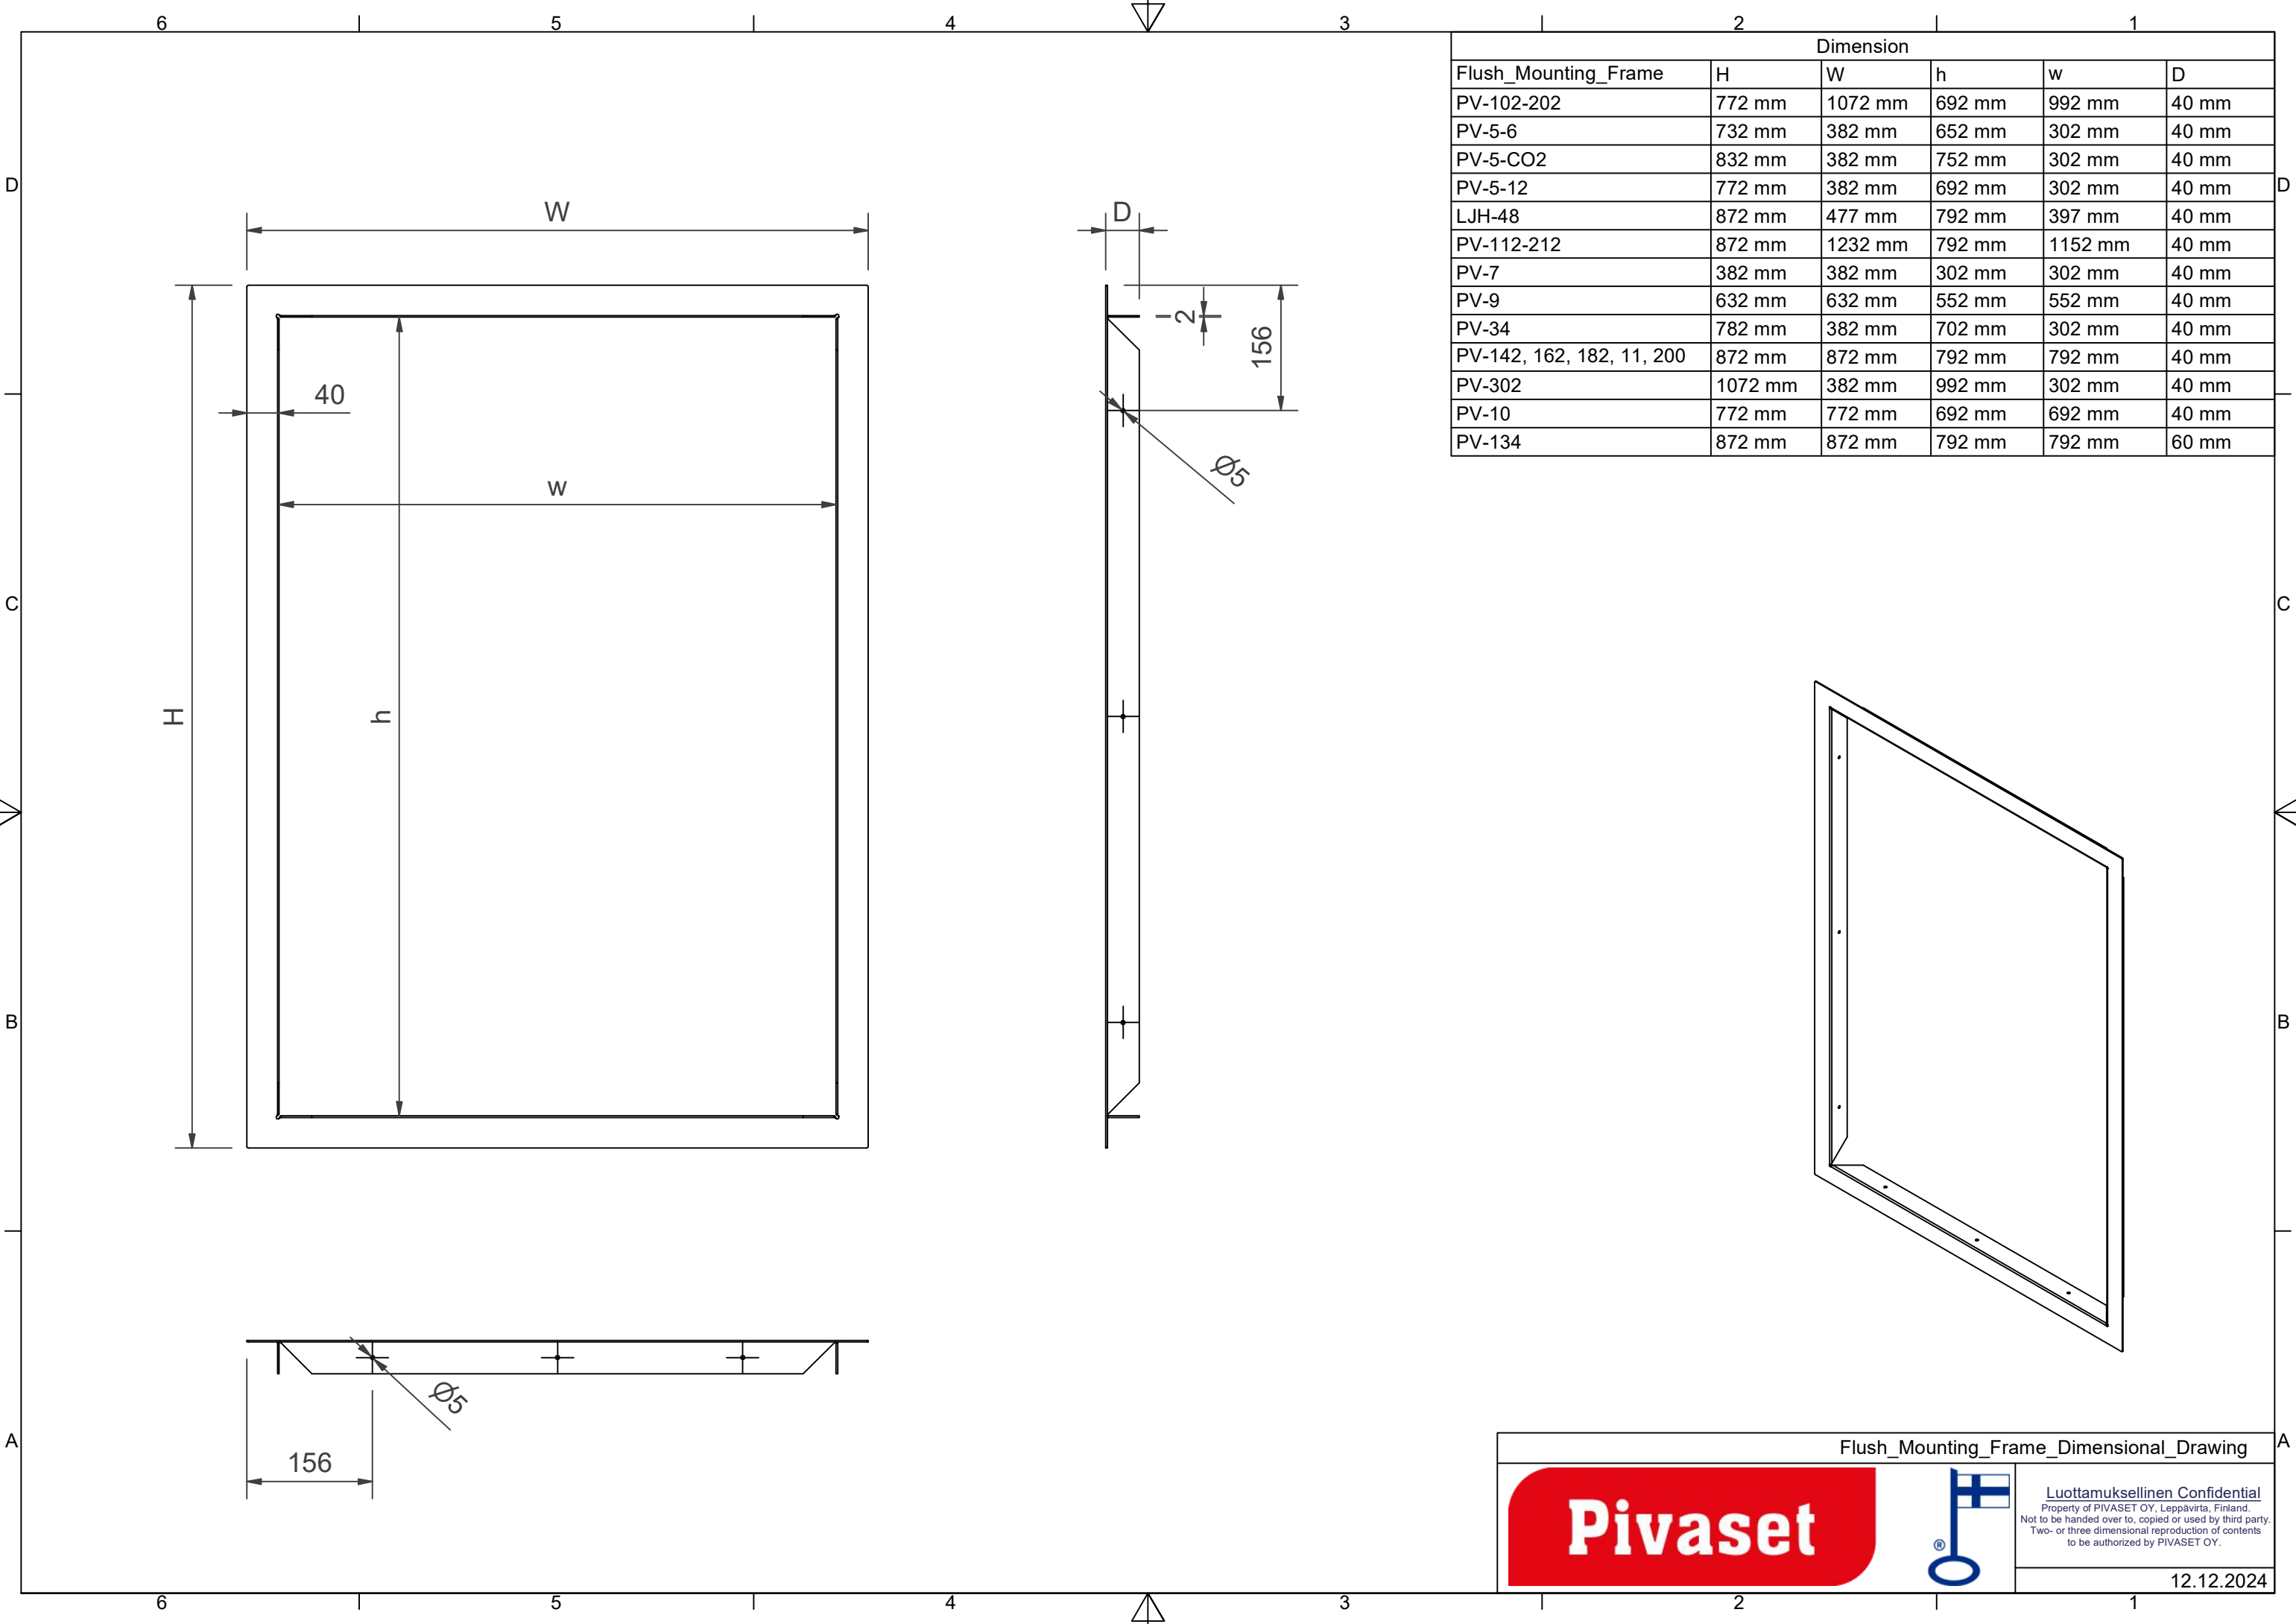

**Flush mounting frame 300x690x40 white -**

---

**Flush mounting frame 300x690x40 white -**

---

L-shaped flush-mounting frame. With the frame, the cabinet can be sunk wholly or partially.

**Features**

---

Finnish "lvi-number"	2955163
Color	White (RAL 9016))
Height (mm)	690
Width (mm)	300
Depth (mm)	40

Flush_Mounting_Frame	Dimension				
	H	W	h	w	D
PV-102-202	772 mm	1072 mm	692 mm	992 mm	40 mm
PV-5-6	732 mm	382 mm	652 mm	302 mm	40 mm
PV-5-CO2	832 mm	382 mm	752 mm	302 mm	40 mm
PV-5-12	772 mm	382 mm	692 mm	302 mm	40 mm
LJH-48	872 mm	477 mm	792 mm	397 mm	40 mm
PV-112-212	872 mm	1232 mm	792 mm	1152 mm	40 mm
PV-7	382 mm	382 mm	302 mm	302 mm	40 mm
PV-9	632 mm	632 mm	552 mm	552 mm	40 mm
PV-34	782 mm	382 mm	702 mm	302 mm	40 mm
PV-142, 162, 182, 11, 200	872 mm	872 mm	792 mm	792 mm	40 mm
PV-302	1072 mm	382 mm	992 mm	302 mm	40 mm
PV-10	772 mm	772 mm	692 mm	692 mm	40 mm
PV-134	872 mm	872 mm	792 mm	792 mm	60 mm