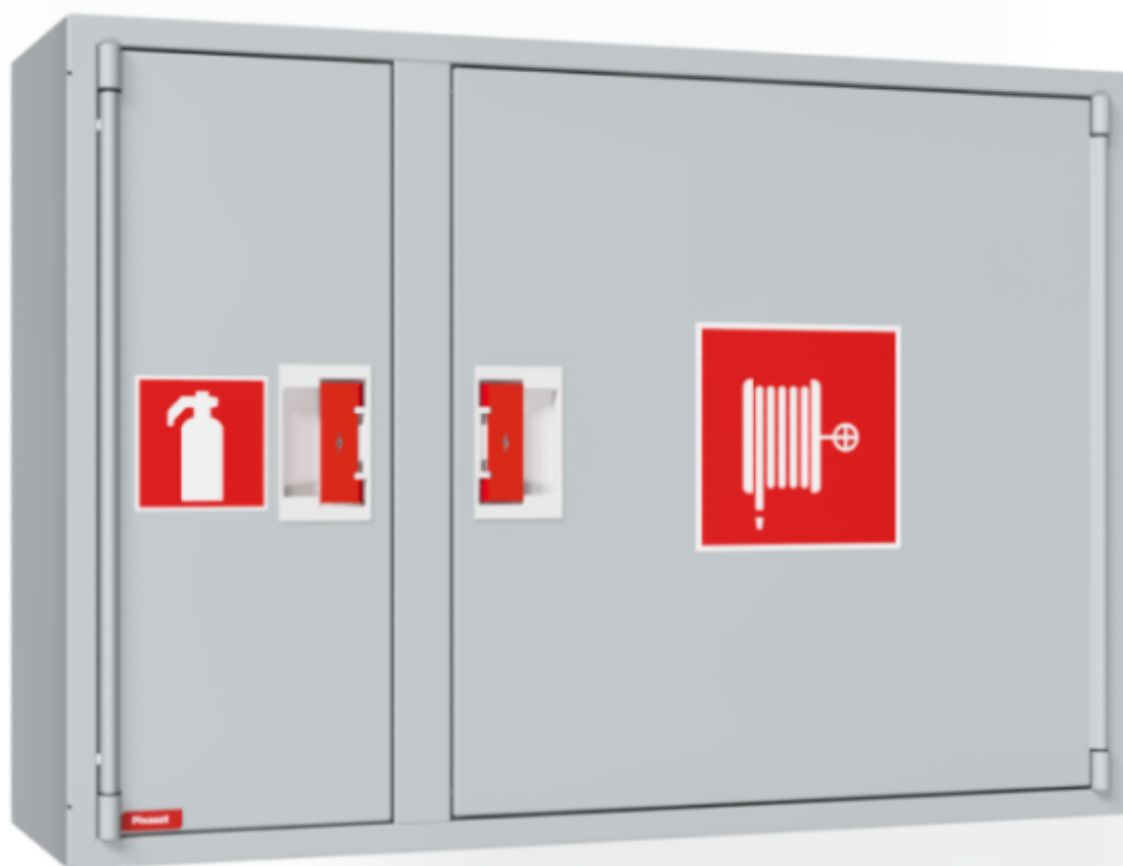

PV-102 25mm/20m harmaa - Pikapalopostikaappi

PV-102 25mm/20m harmaa - Pikapalopostikaappi

Sammutintilallinen EN 671-1:2012 hyväksytty pikapalopostikaappi. Pintamallin kaappi voidaan kokonaan tai osittain upottaa haluttuun syvyyteen käyttämällä erillistä upotuskehystä EN 671-1:2012 hyväksytty pikapalopostikaappi, jonka sisällä on punaiseksi maalattu pikapalopostikela. Pikapalopostikaapit valmistetaan 1,25 mm:n ja kelat 1 mm:n teräslevystä ja ovat epoksijauhemaalattut. Kaapeissa on aina hitsattu, rakennetta jäykistävä takaseinä ja ovet on vahvistettu. Ruuveilla säädettävät saranat ovat terästä. Ovessa on rikottavalla lukkosuojalla varustettu erikoislukko. Ovet aukeavat 180 astetta, joten oveen asennettu letkukela toimii esteettömästi. Kelojen keskiöt ovat erikoismessinkivalua ja ne on koeponnistettu. Palopostiletku on kevytletku, jossa on polyesterikudosvahvike. Sen käyttöpaine on 1.2 Mpa ja murtopaine 9 Mpa (+20C). Kevytletku on nimensä mukaisesti kevyt käsitellä mutta sitä ei suositella jatkuvaan pesukäyttöön kuluttaville lattiapinnoille. Kaikissa kaappimalleissa on jousella vahvistettu syöttöletku. Letkun-/suihkuputken pidike estää letkua jäämästä oven väliin. Pikapalopostit on varustettu suora-/sumusuihkuputkella ja 1 sulkuventtiilillä. Palopostikaapille on saatavilla upotuskehys, jonka avulla kaappi voidaan osittain upottaa haluttuun syvyyteen. Kaapit toimitetaan normaalisti oikeakätisenä. Vasenkätisen saa eri pyynnöstä. Kaappi on mahdollista muuttaa vasenkätiseksi myös jälkepäin.

Ominaisuudet

LVI-numero	2953340
EN 671-1 / 2012 hyväksytty	kyllä
Letkun tyyppi	kevytletku
Väri	Harmaa (RAL 7040)
Letkun pituus (m)	20
Letkun halkaisija	25mm (1")
Korkeus (mm)	690
Leveys (mm)	990
Syvyys (mm)	290