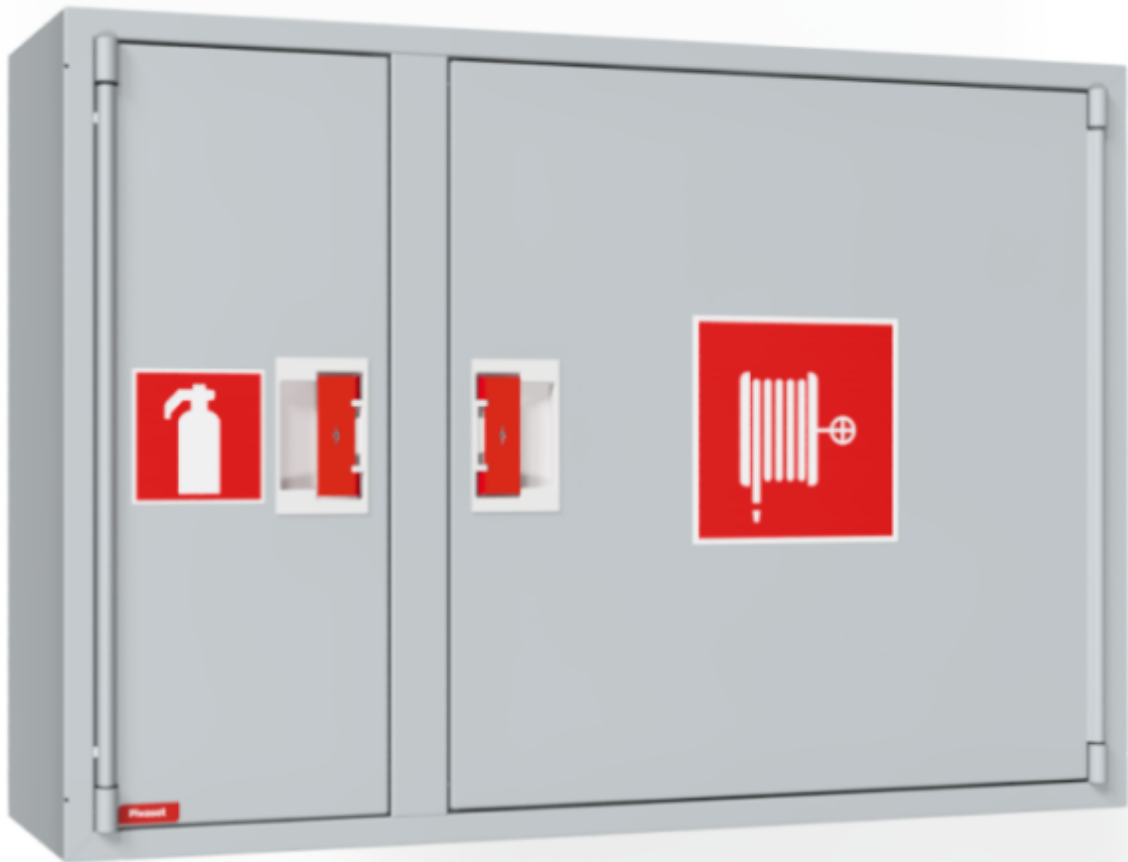

PV-102 25mm/20m harmaa 245mm syvä - Pikapalopostikaappi

PV-102 25mm/20m harmaa 245mm syvä - Pikapalopostikaappi

Sammutintilallinen EN 671-1:2012 hyväksytty pikapalopostikaappi. Pintamallin kaappi voidaan kokonaan tai osittain upottaa haluttuun syvyyteen käyttämällä erillistä upotuskehystä EN 671-1:2012 hyväksytty pikapalopostikaappi, jonka sisällä on punaiseksi maalattu pikapalopostikela. Pikapalopostikaapit valmistetaan 1,25 mm:n ja kelat 1 mm:n teräslevystä ja ovat epoksijauhemaalattut. Kaapeissa on aina hitsattu, rakennetta jäykistävä takaseinä ja ovet on vahvistettu. Ruuveilla säädettävät saranat ovat terästä. Ovessa on rikottavalla lukkosuojalla varustettu erikoislukko. Ovet aukeavat 180 astetta, joten oveen asennettu letkukela toimii esteettömästi. Kelojen keskiöt ovat erikoismessinkivalua ja ne on koeponnistettu. Palopostiletku on kevytletku, jossa on polyesterikudosvahvike. Sen käyttöpaine on 1.2 Mpa ja murtopaine 9 Mpa (+20C). Kevytletku on nimensä mukaisesti kevyt käsitellä mutta sitä ei suositella jatkuvaan pesukäyttöön kuluttaville lattiapinnoille. Kaikissa kaappimalleissa on jousella vahvistettu syöttöletku. Letkun-/suihkuputken pidike estää letkua jäämästä oven väliin. Pikapalopostit on varustettu suora-/sumusuihkuputkella ja 1 sulkuventtiilillä. Palopostikaapille on saatavilla upotuskehys, jonka avulla kaappi voidaan osittain upottaa haluttuun syvyyteen. Kaapit toimitetaan normaalisti oikeakätisenä. Vasenkätisen saa eri pyynnöstä. Kaappi on mahdollista muuttaa vasenkätiseksi myös jälkepäin.

Ominaisuudet

EN 671-1 / 2012 hyväksytty	kyllä
Letkun tyyppi	kevytletku
Väri	Harmaa (RAL 7040)
Letkun pituus (m)	20
Letkun halkaisija	25mm (1")
Korkeus (mm)	690
Leveys (mm)	990
Syvyys (mm)	245